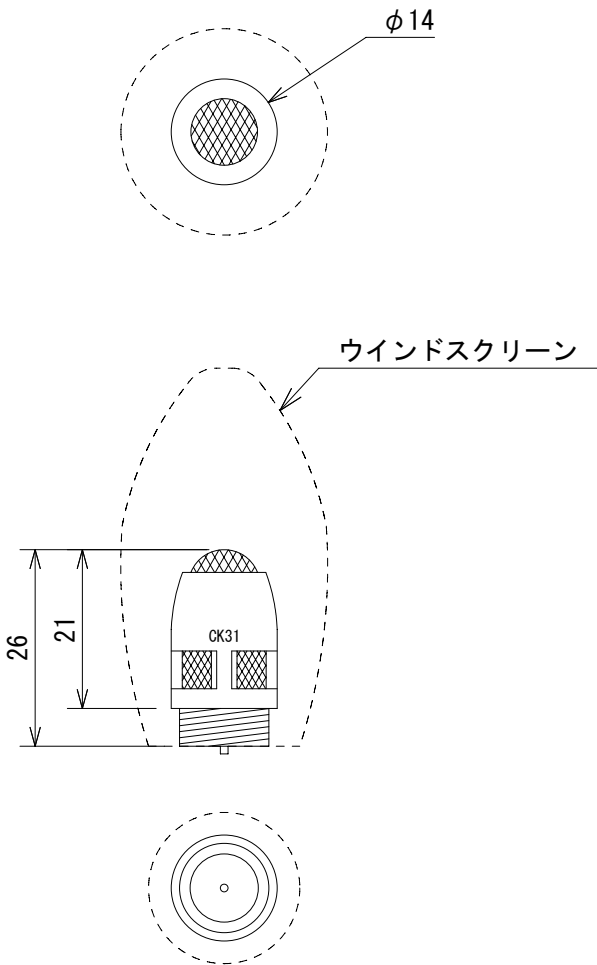

仕様

形式	コンデンサー型
指向特性	カーディオイド
周波数特性	50Hz~20kHz
開回路感度	-34dBV re 1V/Pa
最大音圧レベル	125dB SPL (THD 1%)
等価雑音レベル	21dB SPL (Aウェイト)
寸法	Φ14×26mm(突起部含まず)
重量	約9g
付属品	ウインドスクリーン (W 30)

(単位 : mm)

仕様および外観は予告なく変更されることがありますので、ご了承ください。

NOTE			TITLE			
			AKG カートリッジ CK31			
PAPER SIZE	SCALE	DATE	DESIGN	DRAWN	CHECK	DRAWING NO.
A4	1/1	'09.07.		N. Sasaki		