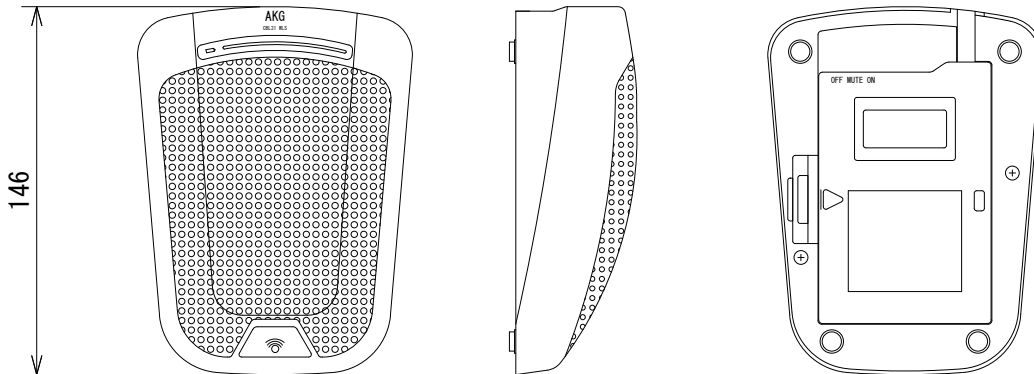

仕様

形式	コンデンサー型
指向特性	カーディオイド
周波数特性	50Hz~20kHz
開回路感度	-34dB re 1V/Pa
最大音圧レベル	125dB SPL (THD 1%)
等価雑音レベル	21dB SPL (Aウェイト)
インピーダンス	600Ω
電源	単3形アルカリ乾電池×1または単3形リチウム乾電池×1または単3形ニッケル水素充電電池×1 * 電池寿命は使用環境により異なる。
コネクター	ボディーパック型送信機用出力：ミニXLR3ピン(メス) CBL410 PCC用入力：3.5mmステレオ・ミニジャック
寸法 (W×H×D)	109×48×146mm (除突起物)
質量	600g
付属品	単3形アルカリ乾電池、和文クイックスタートガイド

(単位：mm)

※仕様及び外観は予告なく変更されることがあります。
また、同一商品でも若干の個体差があることがあります。ご了承ください。

NOTE			TITLE			
			AKG バウンダリー・マイクロホン CBL31 WLS			
PAPER SIZE	SCALE	DATE	DESIGN	DRAWN	CHECK	DRAWING NO.
A4	1/3	'14. 07.		ootake		