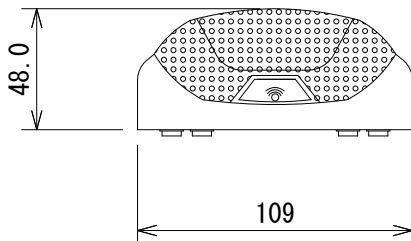

仕様

形式	コンデンサー型
指向特性	カーディオイド
周波数特性	50Hz~20kHz
開回路感度	-34dB re 1V/Pa
最大音圧レベル	125dB SPL (THD 1%)
等価雑音レベル	21dB SPL (Aウェイト)
インピーダンス	600Ω
電源	単3形アルカリ乾電池×1または単3形リチウム乾電池×1または単3形ニッケル水素充電電池×1 * 電池寿命は使用環境により異なる。
コネクター	ボディーパック型送信機用出力：ミニXLR3ピン(メス) CBL410 PCC用入力：3.5mmステレオ・ミニジャック
寸法 (W×H×D)	109×48×146mm (除突起物)
質量	600g
付属品	単3形アルカリ乾電池、和文クイックスタートガイド

(単位：mm)

※仕様及び外観は予告なく変更されることがあります。
また、同一商品でも若干の個体差があることがあります。ご了承ください。

NOTE			TITLE			
			AKG バウンダリー・マイクロホン CBL31 WLS			
PAPER SIZE	SCALE	DATE	DESIGN	DRAWN	CHECK	DRAWING NO.
A4	1/3	'14. 07.		ootake		