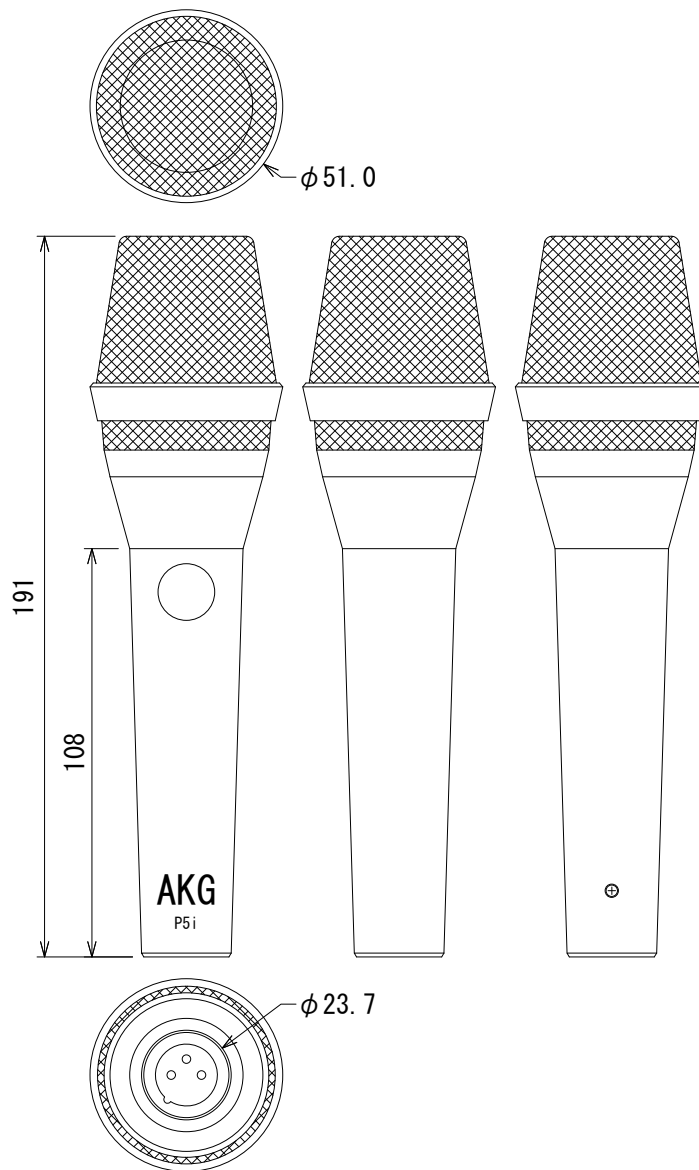

仕様

形式	ダイナミック型
指向特性	スーパーカーディオイド*
周波数特性	40Hz~20kHz
開回路感度	-52dB re 1V/Pa
最大音圧レベル	144dB SPL
インピーダンス	580Ω以下
端子	XLR (3P)
寸法 (φ×H)	51×191mm
質量	312g
付属品	マイクホルダー、マイクポーチ

(単位 : mm)

※仕様及び外観は予告なく変更されることがあります。
また、同一商品でも若干の個体差があることがあります。ご了承ください。

NOTE			TITLE			
			AKG ハンドヘルド型マイクロホン P5i			
PAPER SIZE	SCALE	DATE	DESIGN	DRAWN	CHECK	DRAWING NO.
A4	1/2	'18. 05.		N. Sasaki		