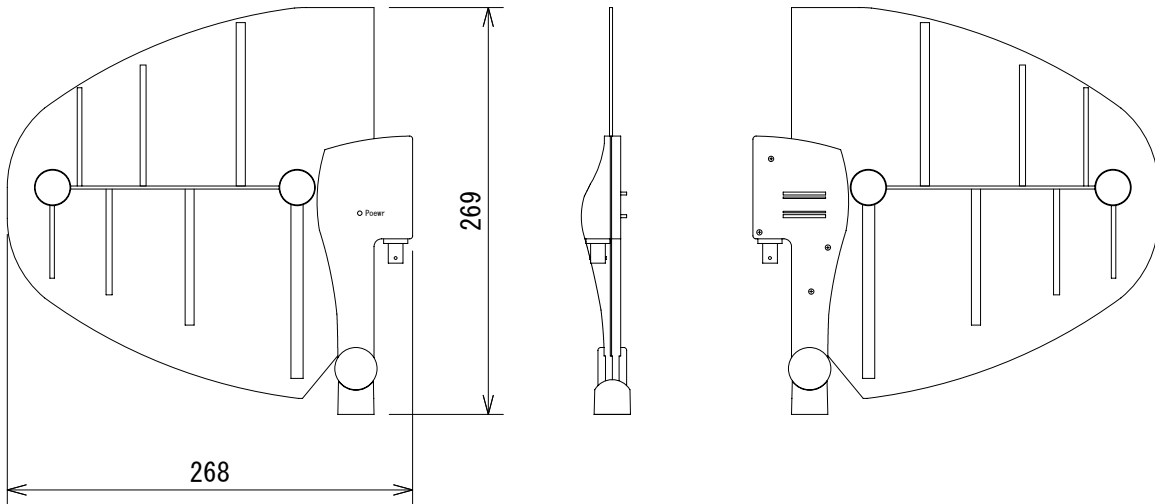

仕様

形式	指向性アクティブアンテナ
対応周波数帯域	500～865MHz (B型, A型, A2型)
コネクタ	RF出力 : BNC (50Ω) × 1
ゲイン	21.5dB
対向角度	70°
電源	DC8V ※アンテナ分配器 (PS 4000 W) またはリモートパワーサプライ (ASU 4000) から供給
寸法	268 (W) × 269 (H) × 30 (D) mm (突起部含まず)
重量	約300g

(単位 : mm)

仕様および外観は予告なく変更されることがありますので、ご了承ください。

NOTE			TITLE			
			AKG 指向性アクティブアンテナ SRA 2 B/W			
PAPER SIZE	SCALE	DATE	DESIGN	DRAWN	CHECK	DRAWING NO.
A4	1/5	'09. 07.		N. Sasaki		