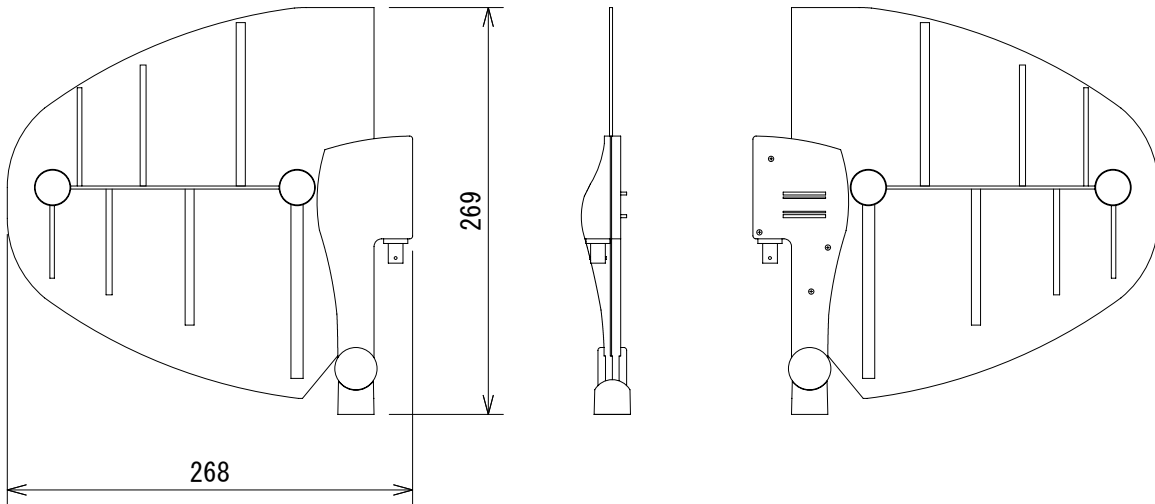

仕様

形式	指向性パッシブアンテナ
対応周波数帯域	500~865MHz (B型, A型, A2型)
コネクター	RF出力 : BNC (50Ω) × 1
ゲイン	4dB
対向角度	70°
寸法	268 (W) × 269 (H) × 30 (D) mm (突起部含まず)
重量	約300g

3/8 → 5/8インチ変換ねじ

(単位 : mm)

仕様および外観は予告なく変更されることがありますので、ご了承ください。

NOTE			TITLE			
			AKG 指向性パッシブアンテナ SRA 2 W			
PAPER SIZE	SCALE	DATE	DESIGN	DRAWN	CHECK	DRAWING NO.
A4	1/5	'09. 07.		N. Sasaki		