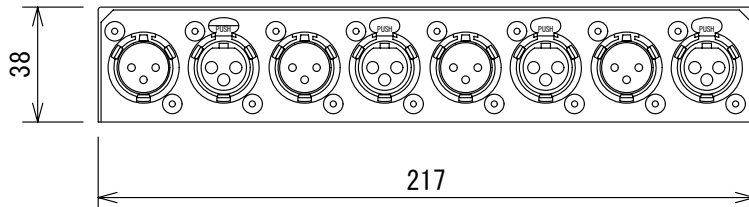

仕様

入力	チャンネル数	4
	形式	アンバランス
	端子	XLR3ピンメス(2-HOT)
	最大レベル	+26dbm
出力	チャンネル数	4
	形式	バランス
	端子	XLR3ピンオス(2-HOT)
	最大レベル	+26dBm(600Ω)
周波数特性	15Hz~25kHz, +0/-1dB(600Ω)	
寸法(W×H×D)/重量	217×38×87mm(突起部含まず)/1.2kg	

(単位 : mm)

仕様および外観は予告なく変更されることがありますので、ご了承ください。

NOTE			TITLE			
			BSS			
			AR-204			
図面サイズ	SCALE	DATE	DESIGN	DRAWN	CHECK	DRAWING NO.
A4	1/2.5	'03. 12.		N. Sasaki		