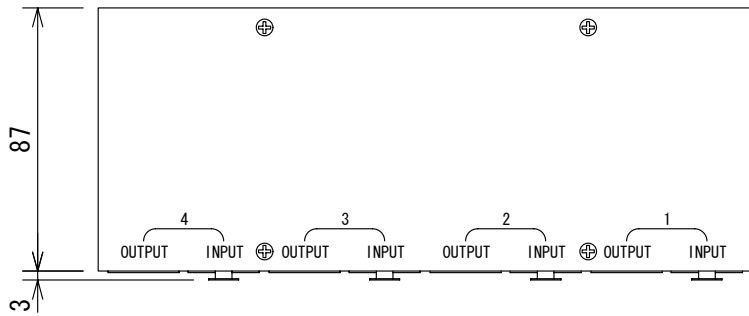

仕様

入力	チャンネル数	4
	形式	アンバランス
	端子	XLR3ピンメス(2-HOT)
	最大レベル	+26dbm
出力	チャンネル数	4
	形式	バランス
	端子	XLR3ピンオス(2-HOT)
	最大レベル	+26dBm(600Ω)
周波数特性	15Hz~25kHz, +0/-1dB(600Ω)	
寸法(W×H×D)/重量	217×38×87mm(突起部含まず)/1.2kg	

(単位 : mm)

仕様および外観は予告なく変更されることがありますので、ご了承ください。

NOTE			TITLE			
			BSS			
			AR-204			
図面サイズ	SCALE	DATE	DESIGN	DRAWN	CHECK	DRAWING NO.
A4	1/2.5	'03. 12.		N. Sasaki		