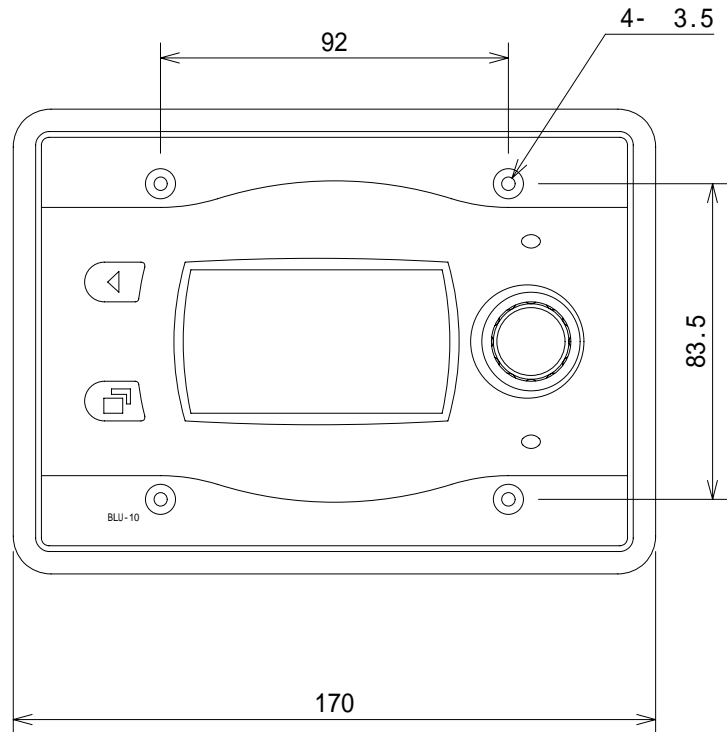

仕様

ネットワーク・コネクタ	Ethernet × 1(RJ45)、最大ケーブル長100m
その他接続インターフェース	USB1.1 × 1
電源コネクタ	ユーロブロック
電源	DC12V~48V(ユーロブロック電源コネクタ)、 またはPoE(IEEE802.3af準拠)によりEthernetケーブルより供給
消費電力	最大300mA(12V)
寸法(W×H×D)	170 × 123 × 44mm(突起部含まず)
質量	約408g

(単位 : mm)

仕様および外観は予告なく変更されることがありますので、ご了承ください。

NOTE			TITLE			
			BSS Soundweb London BLU-10			
PAPER SIZE	SCALE	DATE	DESIGN	DRAWN	CHECK	DRAWING NO.
A4	1/2	'07.06.		N.Sasaki		