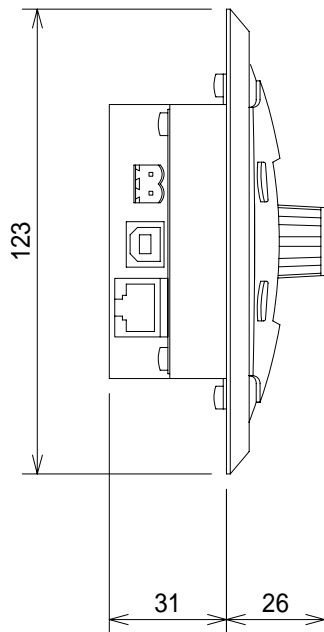

仕様

ネットワーク・コネクタ	Ethernet × 1(RJ45)、最大ケーブル長100m
その他接続インターフェース	USB1.1 × 1
電源コネクタ	ユーロブロック
電源	DC12V~48V(ユーロブロック電源コネクタ)、 またはPoE(IEEE802.3af準拠)によりEthernetケーブルより供給
消費電力	最大300mA(12V)
寸法(W×H×D)	170 × 123 × 44mm(突起部含まず)
質量	約408g

(単位 : mm)

仕様および外観は予告なく変更されることがありますので、ご了承ください。

NOTE			TITLE			
			BSS Soundweb London BLU-10			
PAPER SIZE	SCALE	DATE	DESIGN	DRAWN	CHECK	DRAWING NO.
A4	1/2	'07.06.		N.Sasaki		