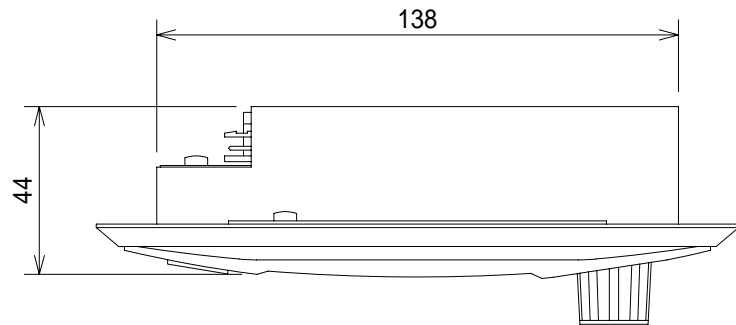

仕様

ネットワーク・コネクタ	Ethernet × 1(RJ45)、最大ケーブル長100m
その他接続インターフェース	USB1.1 × 1
電源コネクタ	ユーロブロック
電源	DC12V~48V(ユーロブロック電源コネクタ)、 またはPoE(IEEE802.3af準拠)によりEthernetケーブルより供給
消費電力	最大300mA(12V)
寸法(W×H×D)	170 × 123 × 44mm(突起部含まず)
質量	約408g

(単位 : mm)

仕様および外観は予告なく変更されることがありますので、ご了承ください。

NOTE			TITLE			
			BSS Soundweb London BLU-10			
PAPER SIZE	SCALE	DATE	DESIGN	DRAWN	CHECK	DRAWING NO.
A4	1/2	'07.06.		N.Sasaki		