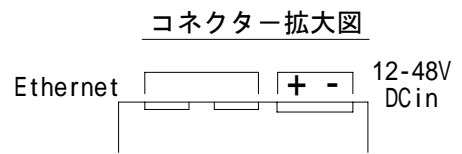

仕様

形式	ウォールパネル
コネクタの形状	RJ-45
寸法(W×H×D)	170×123×52.5mm
重量	408g

(単位 : mm)

NOTE			TITLE			
			BSS ウォールパネル BLU-8			
図面サイズ	SCALE	DATE	DESIGN	DRAWN	CHECK	DRAWING NO.
A4	1/3	'07.07.		N.Sasaki		