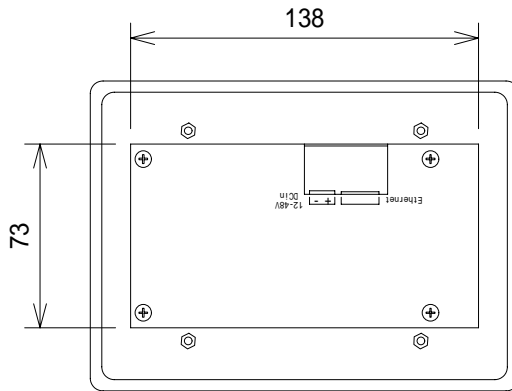

仕様

形式	ウォールパネル
コネクタの形状	RJ-45
寸法(W×H×D)	170×123×52.5mm
重量	408g

(単位 : mm)

NOTE			TITLE			
			BSS ウォールパネル BLU-8			
図面サイズ	SCALE	DATE	DESIGN	DRAWN	CHECK	DRAWING NO.
A4	1/3	'07.07.		N.Sasaki		