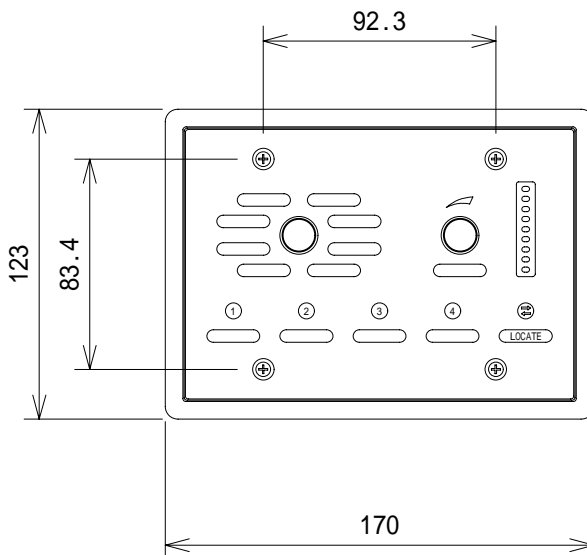

仕様

形式	ウォールパネル
コネクタの形状	RJ-45
寸法(W×H×D)	170×123×52.5mm
重量	408g

(単位 : mm)

NOTE			TITLE			
			BSS ウォールパネル BLU-8			
図面サイズ	SCALE	DATE	DESIGN	DRAWN	CHECK	DRAWING NO.
A4	1/3	'07.07.		N.Sasaki		