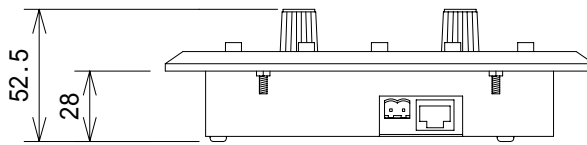

仕様

形式	ウォールパネル
コネクタの形状	RJ-45
寸法(W×H×D)	170×123×52.5mm
重量	408g

(単位 : mm)

NOTE			TITLE			
			BSS ウォールパネル BLU-8			
図面サイズ	SCALE	DATE	DESIGN	DRAWN	CHECK	DRAWING NO.
A4	1/3	'07.07.		N.Sasaki		