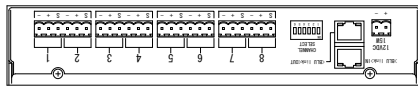

仕様

アナログ出力	チャンネル数	8ch
	端子・形式	ユーロブロック・電子バランス
	最大出力レベル	+19dBu
	周波数特性	20Hz~20kHz (+0.5dB/-1dB)
	THD	-123dBu以下 (150Ω)
	ダイナミックレンジ	108dB (22Hz~22kHz、アンウエイト)
	クロストーク	-75dB以下
	D/Aレイテンシー	0.6ms
BLU-Link	端子・形式	RJ-45×2、Ethernetコネクター
	最大接続距離	100m (CAT5eケーブル)
	最大ノード数	60
	レイテンシー	0.23ms
電源	12VDC 外部電源	
寸法	219 (W) × 42 (H) × 195 (D) mm (突起部含まず)	
質量	約1.4kg	