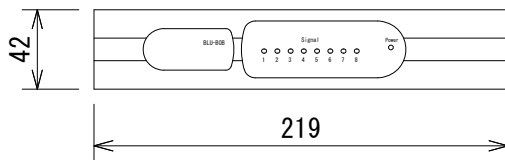

仕様

アナログ出力	チャンネル数	8ch
	端子・形式	ユーロブロック・電子バランス
	最大出力レベル	+19dBu
	周波数特性	20Hz~20kHz (+0.5dB/-1dB)
	THD	-123dBu以下 (150Ω)
	ダイナミックレンジ	108dB (22Hz~22kHz、アンウエイト)
	クロストーク	-75dB以下
	D/Aレイテンシー	0.6ms
BLU-Link	端子・形式	RJ-45×2、Ethernetコネクター
	最大接続距離	100m (CAT5eケーブル)
	最大ノード数	60
	レイテンシー	0.23ms
電源	12VDC 外部電源	
寸法	219 (W) × 42 (H) × 195 (D) mm (突起部含まず)	
質量	約1.4kg	

(単位 : mm)

仕様および外観は予告なく変更されることがありますので、ご了承ください。

NOTE			TITLE			
			BSS 出力エキスパンダー BLU-BOB1			
PAPER SIZE	SCALE	DATE	DESIGN	DRAWN	CHECK	DRAWING NO.
A4	1/4	'12.09.		Ootake		