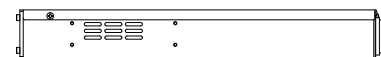

### 仕様

BLU link	バス数	カスケードバス最大256ch
	端子・形式	RJ-45×2、Ethernetコネクター
	最大伝送距離	100m(GAT5eケーブル)
	最大ノード数	60
Dante	パススルーレイテンシー	0.08ms(48kHz)
	入力チャンネル数	64ch(48kHz)
	出力チャンネル数	64ch(48kHz)
ネットワーク	端子・形式	RJ-45×2(プライマリ/セカンダリ)
	端子・形式	RJ-45、Ethernetコネクター
電源		AC100V、50/60Hz
消費電力		55W
寸法(W×H×D)		217×44×330mm(除突起部)
質量		2.4kg
付属品		ラックマウント金具×1組、金具固定ねじ×8、ラックマウントねじ(ねじ×4、ワッシャー×4)、ゴム足×4(1シート)、電源コード

ラックマウント金具

(単位：mm)

※仕様及び外観は予告なく変更されることがあります。  
また、同一商品でも若干の個体差があることがあります。ご了承ください。

NOTE			TITLE			
			BSS AUDIO BLU link-Danteブリッジ BLU-DAN			
PAPER SIZE	SCALE	DATE	DESIGN	DRAWN	CHECK	DRAWING NO.
A4	1/7	'15.09.		N. Sasaki		