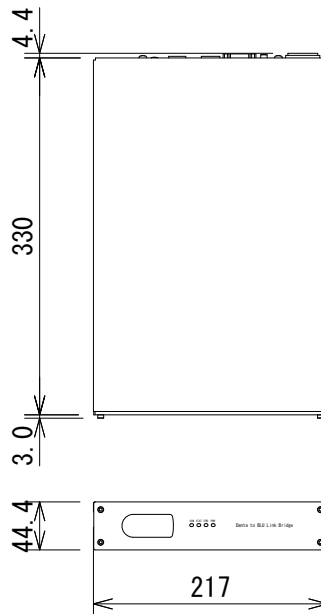

### 仕様

BLU link	バス数	カスケードバス最大256ch
	端子・形式	RJ-45×2、Ethernetコネクター
	最大伝送距離	100m(GAT5eケーブル)
	最大ノード数	60
Dante	パススルーレイテンシー	0.08ms(48kHz)
	入力チャンネル数	64ch(48kHz)
	出力チャンネル数	64ch(48kHz)
ネットワーク	端子・形式	RJ-45×2(プライマリ/セカンダリ)
	端子・形式	RJ-45、Ethernetコネクター
電源		AC100V、50/60Hz
消費電力		55W
寸法(W×H×D)		217×44×330mm(除突起部)
質量		2.4kg
付属品		ラックマウント金具×1組、金具固定ねじ×8、ラックマウントねじ(ねじ×4、ワッシャー×4)、ゴム足×4(1シート)、電源コード

ラックマウント金具

(単位：mm)

※仕様及び外観は予告なく変更されることがあります。  
また、同一商品でも若干の個体差があることがあります。ご了承ください。

NOTE			TITLE			
			BSS AUDIO BLU link-Danteブリッジ BLU-DAN			
PAPER SIZE	SCALE	DATE	DESIGN	DRAWN	CHECK	DRAWING NO.
A4	1/7	'15.09.		N. Sasaki		