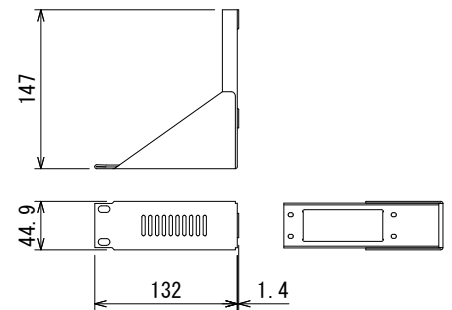

### 仕様

BLU link	バス数	カスケードバス最大256ch
	端子・形式	RJ-45×2、Ethernetコネクター
	最大伝送距離	100m(GAT5eケーブル)
	最大ノード数	60
Dante	パススルーレイテンシー	0.08ms(48kHz)
	入力チャンネル数	64ch(48kHz)
	出力チャンネル数	64ch(48kHz)
ネットワーク	端子・形式	RJ-45×2(プライマリ/セカンダリ)
	端子・形式	RJ-45、Ethernetコネクター
電源		AC100V、50/60Hz
消費電力		55W
寸法(W×H×D)		217×44×330mm(除突起部)
質量		2.4kg
付属品		ラックマウント金具×1組、金具固定ねじ×8、ラックマウントねじ(ねじ×4、ワッシャー×4)、ゴム足×4(1シート)、電源コード

ラックマウント金具

(単位：mm)

※仕様及び外観は予告なく変更されることがあります。  
また、同一商品でも若干の個体差があることがあります。ご了承ください。

NOTE			TITLE			
			BSS AUDIO BLU link-Danteブリッジ BLU-DAN			
PAPER SIZE	SCALE	DATE	DESIGN	DRAWN	CHECK	DRAWING NO.
A4	1/7	'15.09.		N. Sasaki		