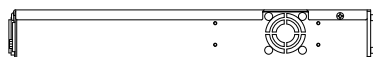

### 仕様

BLU link	バス数	カスケードバス最大256ch
	端子・形式	RJ-45×2、Ethernetコネクター
	最大伝送距離	100m(GAT5eケーブル)
	最大ノード数	60
Dante	パススルーレイテンシー	0.08ms(48kHz)
	入力チャンネル数	64ch(48kHz)
	出力チャンネル数	64ch(48kHz)
ネットワーク	端子・形式	RJ-45×2(プライマリ/セカンダリ)
	端子・形式	RJ-45、Ethernetコネクター
電源		AC100V、50/60Hz
消費電力		55W
寸法(W×H×D)		217×44×330mm(除突起部)
質量		2.4kg
付属品		ラックマウント金具×1組、金具固定ねじ×8、ラックマウントねじ(ねじ×4、ワッシャー×4)、ゴム足×4(1シート)、電源コード

ラックマウント金具

(単位：mm)

※仕様及び外観は予告なく変更されることがあります。  
また、同一商品でも若干の個体差があることがあります。ご了承ください。

NOTE			TITLE			
			BSS AUDIO BLU link-Danteブリッジ BLU-DAN			
PAPER SIZE	SCALE	DATE	DESIGN	DRAWN	CHECK	DRAWING NO.
A4	1/7	'15.09.		N. Sasaki		