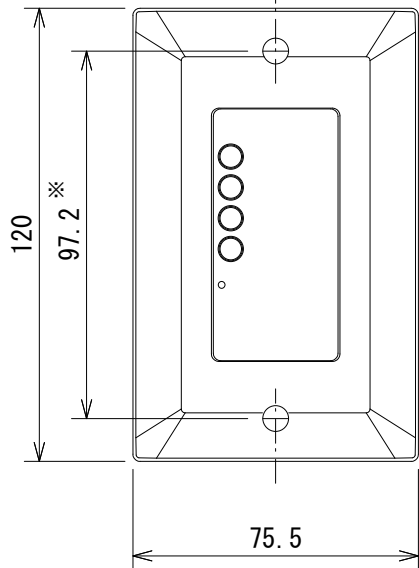

仕様

寸法 (W×H×D)	76×120×40mm (除突起部)
質量	122g

※ センター振り分け

(単位 : mm)

※仕様及び外観は予告なく変更されることがあります。
また、同一商品でも若干の個体差があることがあります。ご了承ください。

NOTE			TITLE			
			BSS AUDIO			
			壁面取付パネル型リモートコントローラー			
			EC-4B			
PAPER SIZE	SCALE	DATE	DESIGN	DRAWN	CHECK	DRAWING NO.
A4	1/2	'15.09.		N. Sasaki		