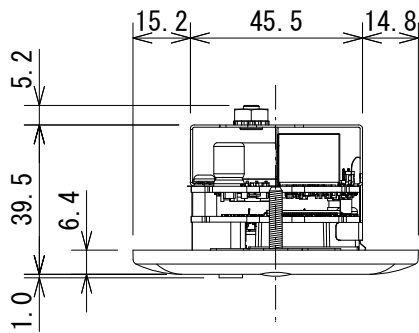

仕様

寸法 (W×H×D)	76×120×40mm (除突起部)
質量	122g

※ センター振り分け

(単位 : mm)

※仕様及び外観は予告なく変更されることがあります。
また、同一商品でも若干の個体差があることがあります。ご了承ください。

NOTE			TITLE			
			BSS AUDIO			
			壁面取付パネル型リモートコントローラー			
			EC-4B			
PAPER SIZE	SCALE	DATE	DESIGN	DRAWN	CHECK	DRAWING NO.
A4	1/2	'15.09.		N. Sasaki		