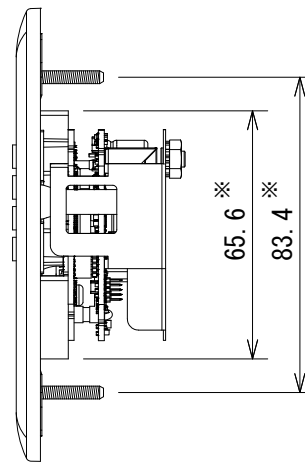

仕様

寸法 (W×H×D)	76×120×40mm (除突起部)
質量	122g

※ センター振り分け

(単位 : mm)

※仕様及び外観は予告なく変更されることがあります。
また、同一商品でも若干の個体差があることがあります。ご了承ください。

NOTE			TITLE			
			BSS AUDIO			
			壁面取付パネル型リモートコントローラー			
			EC-4B			
PAPER SIZE	SCALE	DATE	DESIGN	DRAWN	CHECK	DRAWING NO.
A4	1/2	'15.09.		N. Sasaki		