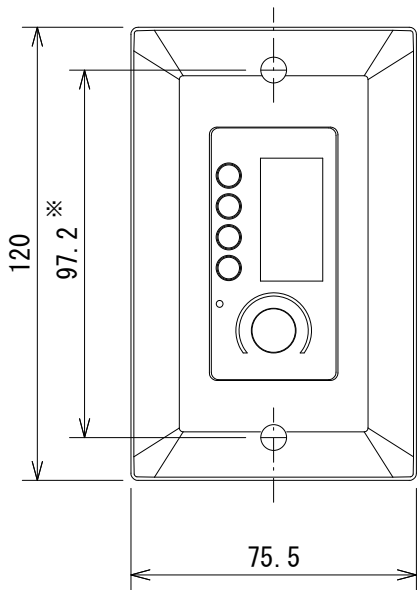

仕様

寸法 (W×H×D)	76×120×40mm (除突起部)
質量	128g

※ センター振り分け

(単位：mm)

※仕様及び外観は予告なく変更されることがあります。
また、同一商品でも若干の個体差があることがあります。ご了承ください。

NOTE			TITLE			
			BSS AUDIO			
			壁面取付パネル型リモートコントローラー			
			EC-4BV			
PAPER SIZE	SCALE	DATE	DESIGN	DRAWN	CHECK	DRAWING NO.
A4	1/2	'15.12.		N. Sasaki		