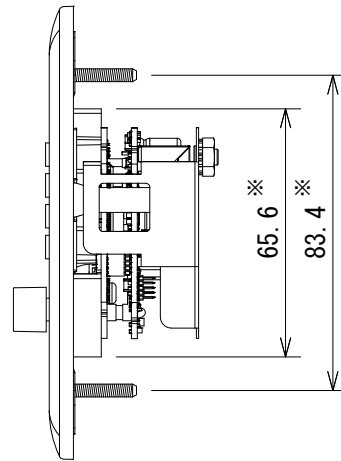

仕様

寸法 (W×H×D)	76×120×40mm (除突起部)
質量	128g

※ センター振り分け

(単位：mm)

※仕様及び外観は予告なく変更されることがあります。
また、同一商品でも若干の個体差があることがあります。ご了承ください。

NOTE			TITLE			
			BSS AUDIO			
			壁面取付パネル型リモートコントローラー			
			EC-4BV			
PAPER SIZE	SCALE	DATE	DESIGN	DRAWN	CHECK	DRAWING NO.
A4	1/2	'15.12.		N. Sasaki		