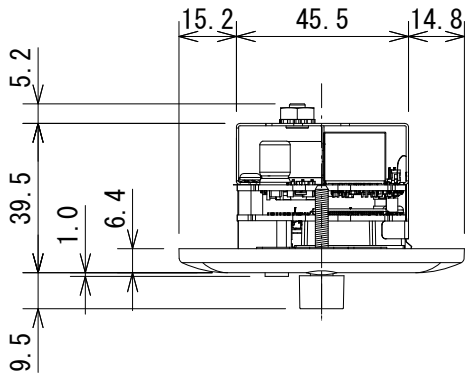

仕様

寸法 (W×H×D)	76×120×40mm (除突起部)
質量	128g

※ センター振り分け

(単位：mm)

※仕様及び外観は予告なく変更されることがあります。
また、同一商品でも若干の個体差があることがあります。ご了承ください。

NOTE			TITLE			
			BSS AUDIO			
			壁面取付パネル型リモートコントローラー			
			EC-4BV			
PAPER SIZE	SCALE	DATE	DESIGN	DRAWN	CHECK	DRAWING NO.
A4	1/2	'15.12.		N. Sasaki		