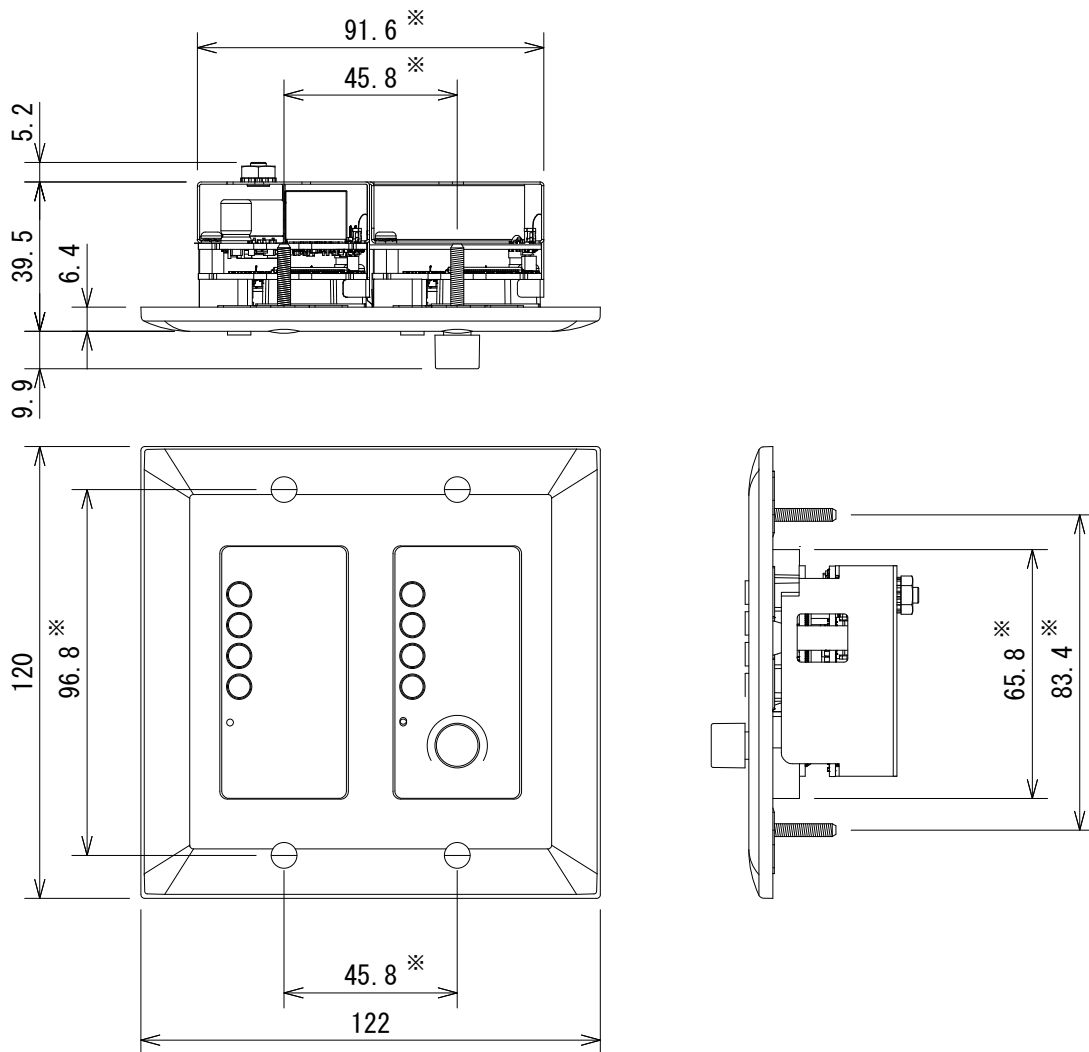

仕様

寸法 (W×H×D)	122×120×40mm (除突起部)
質量	232g

※ センター振り分け

(単位 : mm)

※仕様及び外観は予告なく変更されることがあります。
また、同一商品でも若干の個体差があることがあります。ご了承ください。

NOTE			TITLE			
			BSS AUDIO			
			壁面取付パネル型リモートコントローラー			
			EC-8BV			
PAPER SIZE	SCALE	DATE	DESIGN	DRAWN	CHECK	DRAWING NO.
A4	1/2	'15.09.		N. Sasaki		