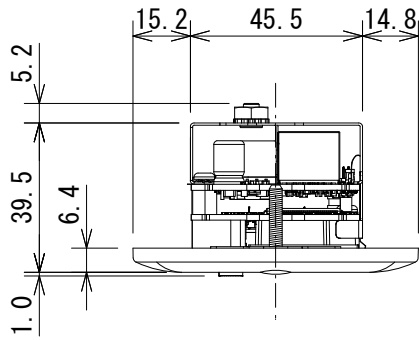

仕様

寸法 (W×H×D)	76×120×40mm (除突起部)
質量	120g

※ センター振り分け

(単位 : mm)

※仕様及び外観は予告なく変更されることがあります。
また、同一商品でも若干の個体差があることがあります。ご了承ください。

NOTE			TITLE			
			BSS AUDIO			
			壁面取付パネル型リモートコントローラー			
			EC-V			
PAPER SIZE	SCALE	DATE	DESIGN	DRAWN	CHECK	DRAWING NO.
A4	1/2	'15.09.		N. Sasaki		