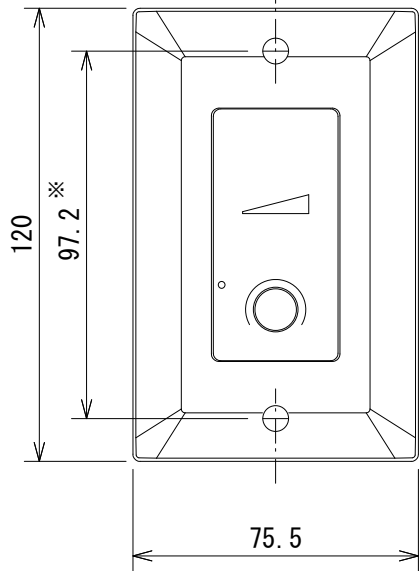

仕様

寸法 (W×H×D)	76×120×40mm (除突起部)
質量	120g

※ センター振り分け

(単位 : mm)

※仕様及び外観は予告なく変更されることがあります。
また、同一商品でも若干の個体差があることがあります。ご了承ください。

NOTE			TITLE			
			BSS AUDIO			
			壁面取付パネル型リモートコントローラー			
			EC-V			
PAPER SIZE	SCALE	DATE	DESIGN	DRAWN	CHECK	DRAWING NO.
A4	1/2	'15.09.		N. Sasaki		