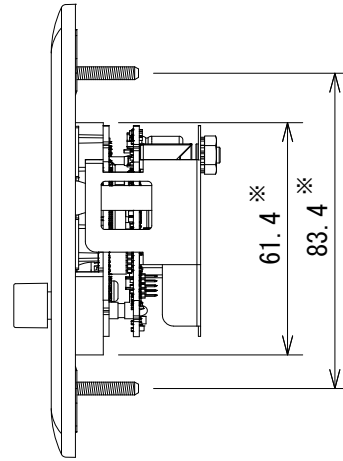

仕様

寸法 (W×H×D)	76×120×40mm (除突起部)
質量	120g

※ センター振り分け

(単位 : mm)

※仕様及び外観は予告なく変更されることがあります。
また、同一商品でも若干の個体差があることがあります。ご了承ください。

NOTE			TITLE			
			BSS AUDIO			
			壁面取付パネル型リモートコントローラー			
			EC-V			
PAPER SIZE	SCALE	DATE	DESIGN	DRAWN	CHECK	DRAWING NO.
A4	1/2	'15.09.		N. Sasaki		