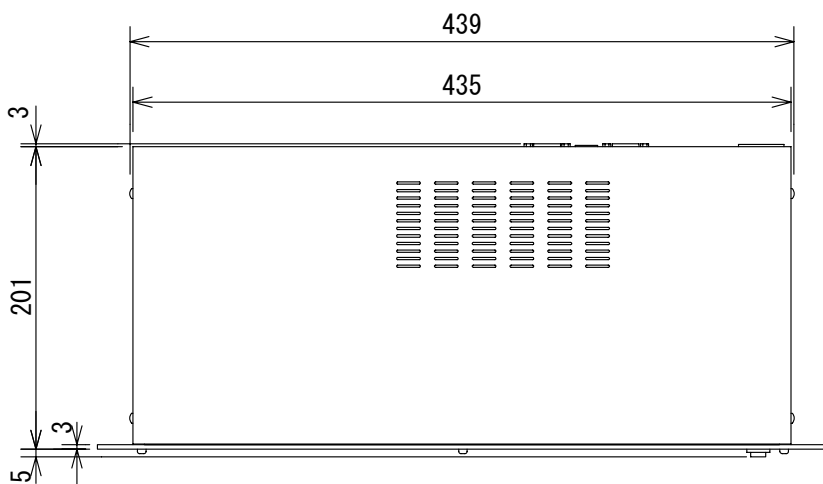

仕様

|                    |                              |
|--------------------|------------------------------|
| 形式                 | DriveRack 480R用電源            |
| 電源                 | AC100V、50/60Hz               |
| 消費電力               | 30W                          |
| 寸法 (W x H x D) ・重量 | 483X45X201mm (突起部含まず) 、3.6Kg |

(単位 : mm)

仕様および外観は予告なく変更されることがありますので、ご了承ください。

|            |       |         |  |       |       |             |
|------------|-------|---------|--|-------|-------|-------------|
| NOTE       |       |         | TITLE dbx<br>DriveRack 480R用電源<br>DriveRack 480P |       |       |             |
| PAPER SIZE | SCALE | DATE    | DESIGN   | DRAWN | CHECK | DRAWING NO. |
| A4         | 1/5   | '04. 6. |  |       |       |             |