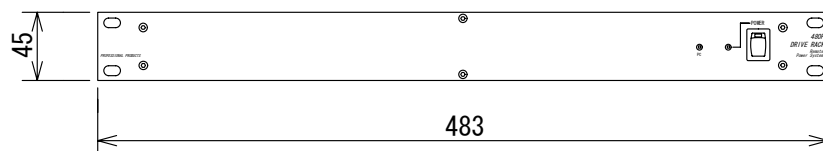

仕様

|                    |                              |
|--------------------|------------------------------|
| 形式                 | DriveRack 480R用電源            |
| 電源                 | AC100V、50/60Hz               |
| 消費電力               | 30W                          |
| 寸法 (W x H x D) ・重量 | 483X45X201mm (突起部含まず) 、3.6Kg |

(単位 : mm)

仕様および外観は予告なく変更されることがありますので、ご了承ください。

|            |       |         |  |       |       |             |
|------------|-------|---------|--|-------|-------|-------------|
| NOTE       |       |         | TITLE dbx<br>DriveRack 480R用電源<br>DriveRack 480P |       |       |             |
| PAPER SIZE | SCALE | DATE    | DESIGN   | DRAWN | CHECK | DRAWING NO. |
| A4         | 1/5   | '04. 6. |  |       |       |             |