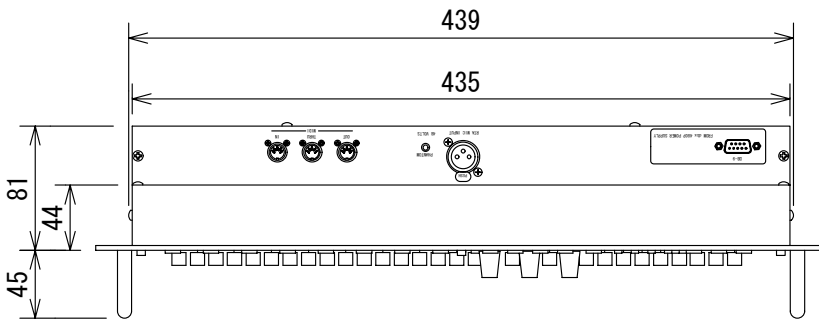

仕様

形式	リモートコントローラ
RTAマイク入力	チャンネル数 1
ファンタム電源	端子・型式 XLR、電子バランス
寸法 (W x H x D) ・重量	483X81X311mm (突起部含まず) 、6.2Kg

(単位 : mm)

仕様および外観は予告なく変更されることがありますので、ご了承ください。

NOTE			TITLE dbx リモートコントローラ DriveRack 480R			
PAPER SIZE	SCALE	DATE	DESIGN	DRAWN	CHECK	DRAWING NO.
A4	1/5	'04. 6.				