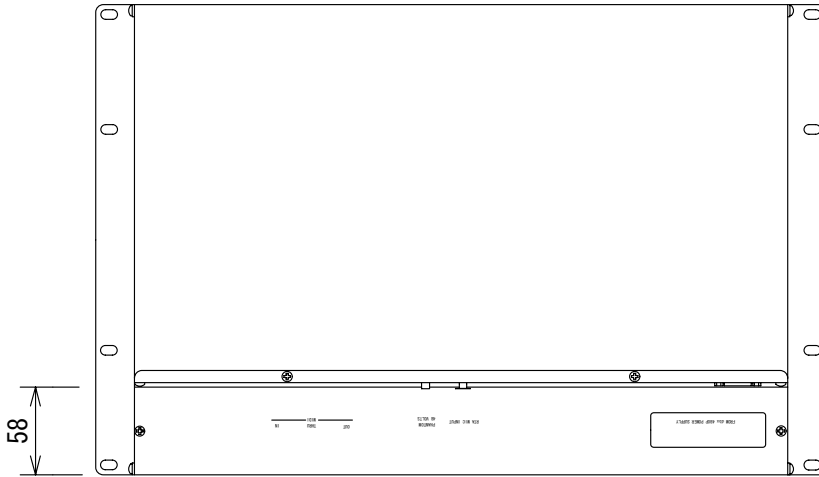

仕様

形式	リモートコントローラ
RTAマイク入力	チャンネル数 1
ファンタム電源	端子・型式 XLR、電子バランス
寸法 (W x H x D) ・重量	483X81X311mm (突起部含まず) 、6.2Kg

(単位 : mm)

仕様および外観は予告なく変更されることがありますので、ご了承ください。

NOTE			TITLE dbx リモートコントローラ DriveRack 480R			
PAPER SIZE	SCALE	DATE	DESIGN	DRAWN	CHECK	DRAWING NO.
A4	1/5	'04. 6.				