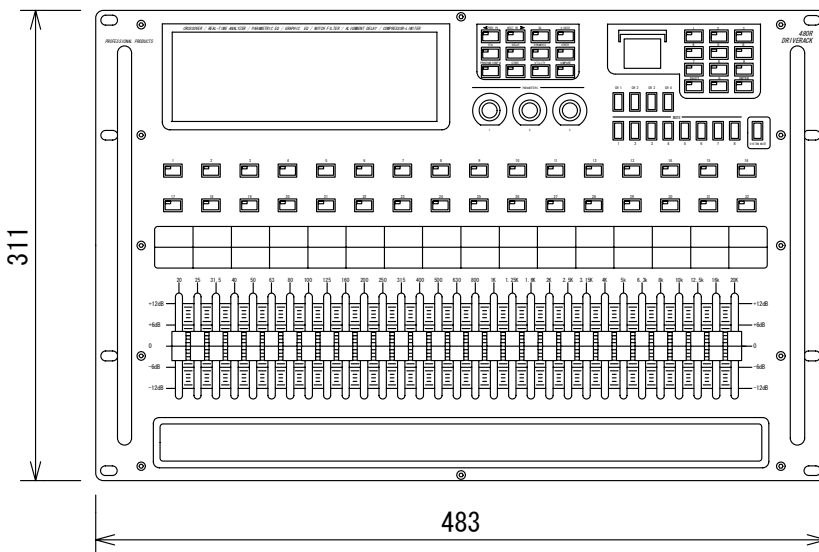

仕様

形式	リモートコントローラ
RTAマイク入力	チャンネル数 1
ファンタム電源	端子・型式 XLR、電子バランス
寸法 (W x H x D) ・重量	483X81X311mm (突起部含まず) 、6.2Kg

(単位 : mm)

仕様および外観は予告なく変更されることがありますので、ご了承ください。

NOTE			TITLE dbx リモートコントローラ DriveRack 480R			
PAPER SIZE	SCALE	DATE	DESIGN	DRAWN	CHECK	DRAWING NO.
A4	1/5	'04. 6.				