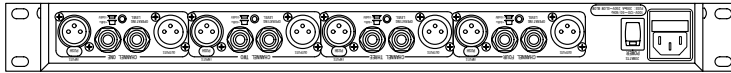

仕様

形式	4ch コンプレッサ/リミッタ
チャンネル数	4
音声入力	端子・型式 XLR/標準フォーンジャック (3P)、電子バランス インピーダンス 50kΩ 最大レベル +24dBu
音声出力	端子・型式 XLR/標準フォーンジャック (3P)、電子バランス インピーダンス 120Ω 最大レベル +21dBu
周波数特性	0.35Hz~200kHz (+0/-3dB)
THD+N	0.009% (+4dBu, 1kHz, 0dBゲイン)
ダイナミックレンジ	118dB
電源	AC100V、50/60Hz
消費電力	20W
寸法 (W x H x D)・重量	483X45X200mm (突起部含まず)、3.8Kg

(単位 : mm)

仕様および外観は予告なく変更されることがありますので、ご了承ください。

NOTE			TITLE dbx 4ch コンプレッサ/リミッタ 1046			
PAPER SIZE	SCALE	DATE	DESIGN	DRAWN	CHECK	DRAWING NO.
A4	1/5	'04. 6.				