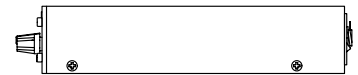

仕様

形式	4ch コンプレッサ/リミッタ
チャンネル数	4
音声入力	端子・型式 XLR/標準フォーンジャック (3P)、電子バランス インピーダンス 50kΩ 最大レベル +24dBu
音声出力	端子・型式 XLR/標準フォーンジャック (3P)、電子バランス インピーダンス 120Ω 最大レベル +21dBu
周波数特性	0.35Hz~200kHz (+0/-3dB)
THD+N	0.009% (+4dBu, 1kHz, 0dBゲイン)
ダイナミックレンジ	118dB
電源	AC100V、50/60Hz
消費電力	20W
寸法 (W x H x D)・重量	483X45X200mm (突起部含まず)、3.8Kg

(単位 : mm)

仕様および外観は予告なく変更されることがありますので、ご了承ください。

NOTE			TITLE dbx 4ch コンプレッサ/リミッタ 1046			
PAPER SIZE	SCALE	DATE	DESIGN	DRAWN	CHECK	DRAWING NO.
A4	1/5	'04. 6.				