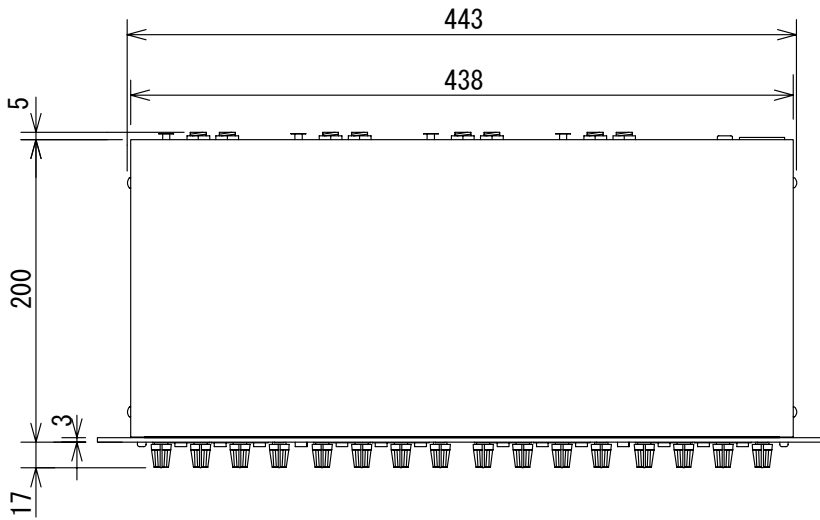

仕様

形式	4ch コンプレッサ/リミッタ
チャンネル数	4
音声入力	端子・型式 XLR/標準フォーンジャック (3P)、電子バランス インピーダンス 50kΩ 最大レベル +24dBu
音声出力	端子・型式 XLR/標準フォーンジャック (3P)、電子バランス インピーダンス 120Ω 最大レベル +21dBu
周波数特性	0.35Hz~200kHz (+0/-3dB)
THD+N	0.009% (+4dBu, 1kHz, 0dBゲイン)
ダイナミックレンジ	118dB
電源	AC100V、50/60Hz
消費電力	20W
寸法 (W x H x D)・重量	483X45X200mm (突起部含まず)、3.8Kg

(単位 : mm)

仕様および外観は予告なく変更されることがありますので、ご了承ください。

NOTE			TITLE dbx 4ch コンプレッサ/リミッタ 1046			
PAPER SIZE	SCALE	DATE	DESIGN	DRAWN	CHECK	DRAWING NO.
A4	1/5	'04. 6.				