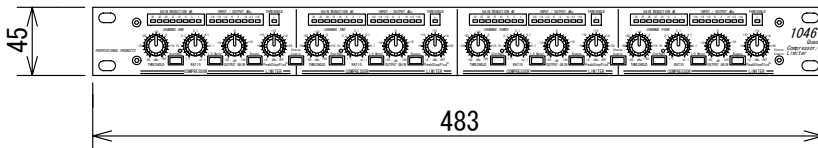

仕様

形式	4ch コンプレッサ/リミッタ
チャンネル数	4
音声入力	端子・型式 XLR/標準フォーンジャック (3P)、電子バランス インピーダンス 50kΩ 最大レベル +24dBu
音声出力	端子・型式 XLR/標準フォーンジャック (3P)、電子バランス インピーダンス 120Ω 最大レベル +21dBu
周波数特性	0.35Hz~200kHz (+0/-3dB)
THD+N	0.009% (+4dBu, 1kHz, 0dBゲイン)
ダイナミックレンジ	118dB
電源	AC100V、50/60Hz
消費電力	20W
寸法 (W x H x D)・重量	483X45X200mm (突起部含まず)、3.8Kg

(単位 : mm)

仕様および外観は予告なく変更されることがありますので、ご了承ください。

NOTE			TITLE dbx 4ch コンプレッサ/リミッタ 1046			
PAPER SIZE	SCALE	DATE	DESIGN	DRAWN	CHECK	DRAWING NO.
A4	1/5	'04. 6.				