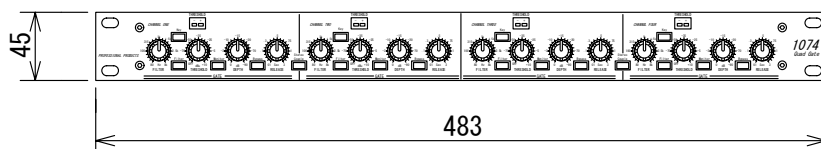

### 仕様

形式	4ch ゲート
チャンネル数	4
音声入力	端子・型式 XLR、電子バランス インピーダンス 50kΩ 最大レベル +22dBu
キー入力	端子・型式 標準フォーンジャック (3P)、電子バランス インピーダンス 50kΩ
音声出力	端子・型式 XLR、電子バランス インピーダンス 60Ω 最大レベル +22dBm
周波数特性	0.35Hz~200kHz (+0/-3dB)
THD+N	0.008% (+4dBu, 1kHz, 0dBゲイン)
ダイナミックレンジ	115dB
電源	AC100V、50/60Hz
消費電力	30W
寸法 (W x H x D) ・ 重量	483X45X200mm (突起部含まず)、3.2Kg

(単位 : mm)

仕様および外観は予告なく変更されることがありますので、ご了承ください。

NOTE			TITLE			
			dbx 4ch ゲート 1074			
PAPER SIZE	SCALE	DATE	DESIGN	DRAWN	CHECK	DRAWING NO.
A4	1/5	'04. 6.				