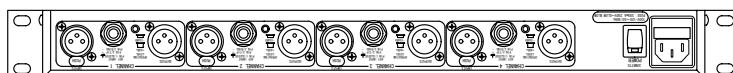

### 仕様

形式	4ch ゲート
チャンネル数	4
音声入力	端子・型式 XLR、電子バランス インピーダンス 50kΩ 最大レベル +22dBu
キー入力	端子・型式 標準フォーンジャック (3P)、電子バランス インピーダンス 50kΩ
音声出力	端子・型式 XLR、電子バランス インピーダンス 60Ω 最大レベル +22dBm
周波数特性	0.35Hz~200kHz (+0/-3dB)
THD+N	0.008% (+4dBu, 1kHz, 0dBゲイン)
ダイナミックレンジ	115dB
電源	AC100V、50/60Hz
消費電力	30W
寸法 (W x H x D) ・ 重量	483X45X200mm (突起部含まず)、3.2Kg

(単位 : mm)

仕様および外観は予告なく変更されることがありますので、ご了承ください。

NOTE			TITLE			
			dbx 4ch ゲート 1074			
PAPER SIZE	SCALE	DATE	DESIGN	DRAWN	CHECK	DRAWING NO.
A4	1/5	'04. 6.				