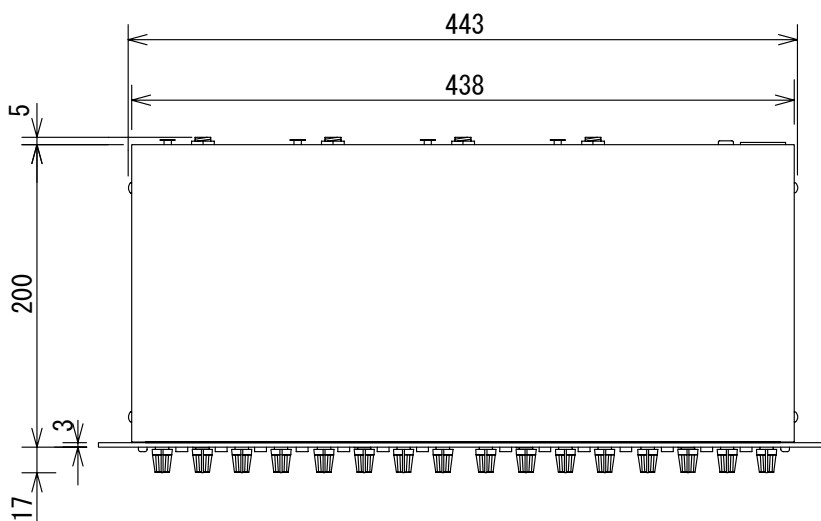

### 仕様

形式	4ch ゲート
チャンネル数	4
音声入力	端子・型式 XLR、電子バランス インピーダンス 50kΩ 最大レベル +22dBu
キー入力	端子・型式 標準フォーンジャック (3P)、電子バランス インピーダンス 50kΩ
音声出力	端子・型式 XLR、電子バランス インピーダンス 60Ω 最大レベル +22dBm
周波数特性	0.35Hz~200kHz (+0/-3dB)
THD+N	0.008% (+4dBu, 1kHz, 0dBゲイン)
ダイナミックレンジ	115dB
電源	AC100V、50/60Hz
消費電力	30W
寸法 (W x H x D) ・ 重量	483X45X200mm (突起部含まず)、3.2Kg

(単位 : mm)

仕様および外観は予告なく変更されることがありますので、ご了承ください。

NOTE			TITLE			
			dbx 4ch ゲート 1074			
PAPER SIZE	SCALE	DATE	DESIGN	DRAWN	CHECK	DRAWING NO.
A4	1/5	'04. 6.				