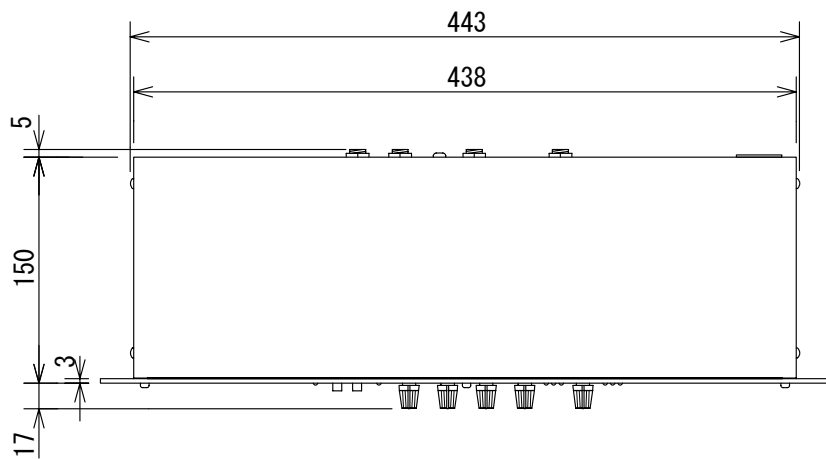

仕様

形式	サブハーモニック・シンセサイザ
チャンネル数	2
バランス入力	端子・型式 標準フォーンジャック (3P)、電子バランス インピーダンス 40k Ω 最大レベル +22dBu
アンバランス入力	端子・型式 RCA、アンバランス インピーダンス 20k Ω 最大レベル +8.5dBV
音声出力	端子・型式 標準フォーンジャック (3P)、擬似バランス インピーダンス 100 Ω 最大レベル +22dBu
周波数特性	15Hz~90kHz (+0/-3dB)
THD	0.05%
ダイナミックレンジ	112dB
電源	AC100V、50/60Hz
消費電力	15W
寸法 (W x H x D)・重量	483X45X150mm (突起部含まず)、2Kg

(単位 : mm)

仕様および外観は予告なく変更されることがありますので、ご了承ください。

NOTE			TITLE dbx サブハーモニック・シンセサイザ 120A			
PAPER SIZE	SCALE	DATE	DESIGN	DRAWN	CHECK	DRAWING NO.
A4	1/5	'04. 6.				