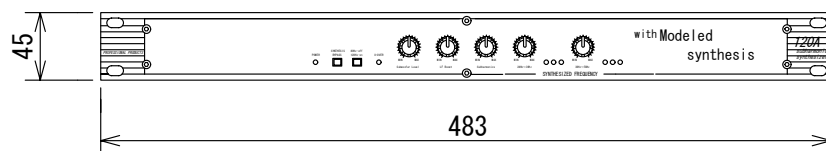

仕様

形式	サブハーモニック・シンセサイザ
チャンネル数	2
バランス入力	端子・型式 標準フォーンジャック (3P)、電子バランス インピーダンス 40k Ω 最大レベル +22dBu
アンバランス入力	端子・型式 RCA、アンバランス インピーダンス 20k Ω 最大レベル +8.5dBV
音声出力	端子・型式 標準フォーンジャック (3P)、擬似バランス インピーダンス 100 Ω 最大レベル +22dBu
周波数特性	15Hz~90kHz (+0/-3dB)
THD	0.05%
ダイナミックレンジ	112dB
電源	AC100V、50/60Hz
消費電力	15W
寸法 (W x H x D)・重量	483X45X150mm (突起部含まず)、2Kg

(単位 : mm)

仕様および外観は予告なく変更されることがありますので、ご了承ください。

NOTE			TITLE dbx サブハーモニック・シンセサイザ 120A			
PAPER SIZE	SCALE	DATE	DESIGN	DRAWN	CHECK	DRAWING NO.
A4	1/5	'04. 6.				