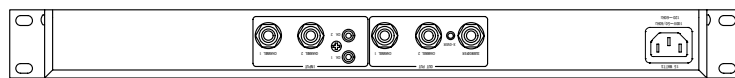

仕様

形式	サブハーモニック・シンセサイザ
チャンネル数	2
バランス入力	端子・型式 標準フォーンジャック (3P)、電子バランス インピーダンス 40k Ω 最大レベル +22dBu
アンバランス入力	端子・型式 RCA、アンバランス インピーダンス 20k Ω 最大レベル +8.5dBV
音声出力	端子・型式 標準フォーンジャック (3P)、擬似バランス インピーダンス 100 Ω 最大レベル +22dBu
周波数特性	15Hz~90kHz (+0/-3dB)
THD	0.05%
ダイナミックレンジ	112dB
電源	AC100V、50/60Hz
消費電力	15W
寸法 (W x H x D)・重量	483X45X150mm (突起部含まず)、2Kg

(単位 : mm)

仕様および外観は予告なく変更されることがありますので、ご了承ください。

NOTE			TITLE dbx サブハーモニック・シンセサイザ 120A			
PAPER SIZE	SCALE	DATE	DESIGN	DRAWN	CHECK	DRAWING NO.
A4	1/5	'04. 6.				