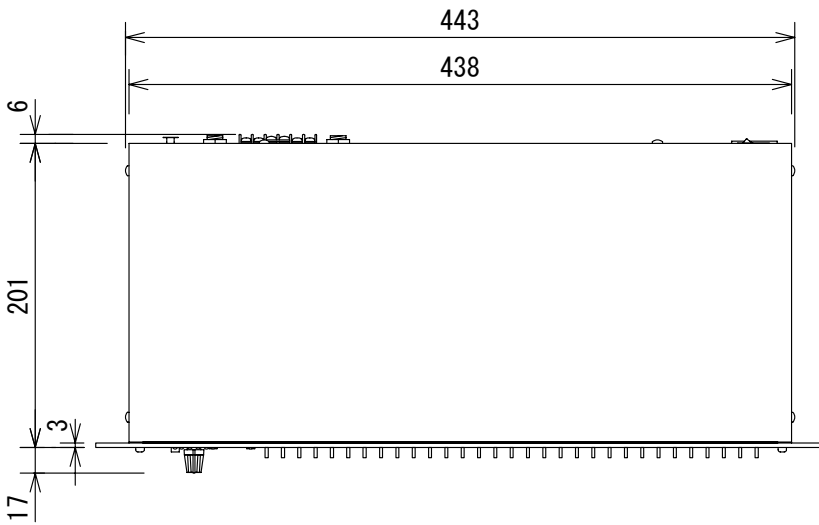

仕様

形式	2ch 31バンド・グラフィックイコライザ
チャンネル数	2
音声入力	端子・型式 XLR/標準フォーンジャック (3P) ネジ止め端子、電子バランス インピーダンス 40kΩ 最大レベル +21dBu
音声出力	端子・型式 XLR/標準フォーンジャック (3P) ネジ止め端子、電子バランス インピーダンス 200Ω 最大レベル +21dBu
周波数特性	10Hz~50kHz (+0.5/-3dB)
THD+N	0.005%
ダイナミックレンジ	115dB (レンジ±6dB設定時)
イコライザ	31バンド、1/3oct ±15dB/±6dB フィルタ特性 Constant Q
電源	ハイパスフィルタ 40Hz、18dB/oct
消費電力	AC100V、50/60Hz 24W
寸法 (W x H x D) ・重量	483X134X201mm (突起部含まず)、5.1Kg

(単位 : mm)

仕様および外観は予告なく変更されることがありますので、ご了承ください。

NOTE			TITLE dbx 2ch 31バンド・グラフィックイコライザ 1231			
PAPER SIZE	SCALE	DATE	DESIGN	DRAWN	CHECK	DRAWING NO.
A4	1/5	'04. 6.				