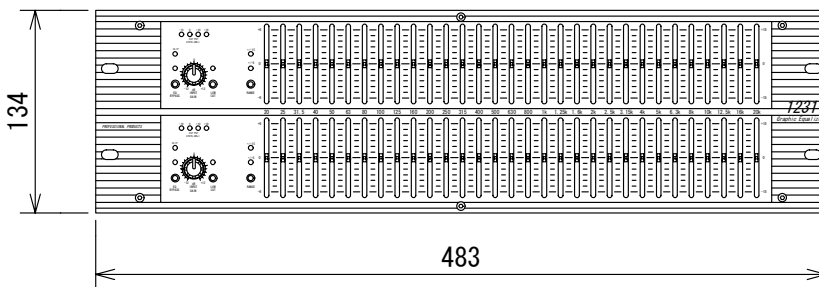

仕様

形式	2ch 31バンド・グラフィックイコライザ
チャンネル数	2
音声入力	端子・型式 XLR/標準フォーンジャック (3P) ネジ止め端子、電子バランス インピーダンス 40kΩ 最大レベル +21dBu
音声出力	端子・型式 XLR/標準フォーンジャック (3P) ネジ止め端子、電子バランス インピーダンス 200Ω 最大レベル +21dBu
周波数特性	10Hz~50kHz (+0.5/-3dB)
THD+N	0.005%
ダイナミックレンジ	115dB (レンジ±6dB設定時)
イコライザ	31バンド、1/3oct ±15dB/±6dB フィルタ特性 Constant Q
電源	ハイパスフィルタ 40Hz、18dB/oct
消費電力	AC100V、50/60Hz 24W
寸法 (W x H x D) ・重量	483X134X201mm (突起部含まず)、5.1Kg

(単位 : mm)

仕様および外観は予告なく変更されることがありますので、ご了承ください。

NOTE			TITLE dbx 2ch 31バンド・グラフィックイコライザ 1231			
PAPER SIZE	SCALE	DATE	DESIGN	DRAWN	CHECK	DRAWING NO.
A4	1/5	'04. 6.				