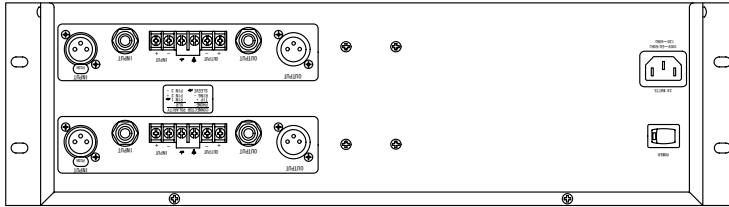

仕様

形式	2ch 31バンド・グラフィックイコライザ
チャンネル数	2
音声入力	端子・型式 XLR/標準フォーンジャック (3P) ネジ止め端子、電子バランス インピーダンス 40kΩ 最大レベル +21dBu
音声出力	端子・型式 XLR/標準フォーンジャック (3P) ネジ止め端子、電子バランス インピーダンス 200Ω 最大レベル +21dBu
周波数特性	10Hz~50kHz (+0.5/-3dB)
THD+N	0.005%
ダイナミックレンジ	115dB (レンジ±6dB設定時)
イコライザ	31バンド、1/3oct ±15dB/±6dB フィルタ特性 Constant Q
電源	ハイパスフィルタ 40Hz、18dB/oct
消費電力	AC100V、50/60Hz 24W
寸法 (W x H x D) ・重量	483X134X201mm (突起部含まず)、5.1Kg

(単位 : mm)

仕様および外観は予告なく変更されることがありますので、ご了承ください。

NOTE			TITLE dbx 2ch 31バンド・グラフィックイコライザ 1231			
PAPER SIZE	SCALE	DATE	DESIGN	DRAWN	CHECK	DRAWING NO.
A4	1/5	'04. 6.				