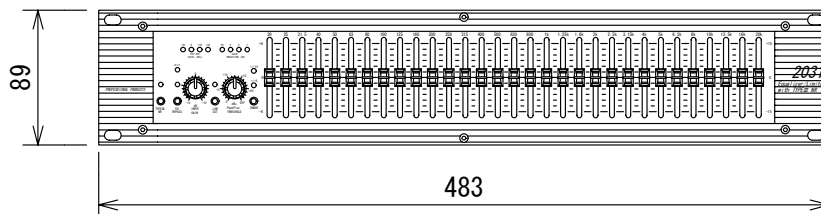

仕様

形式	1ch 31バンド・グラフィックイコライザ
チャンネル数	1
音声入力	端子・型式 XLR/標準フォーンジャック (3P) ネジ止め端子、電子バランス インピーダンス 40kΩ 最大レベル +21dBu
音声出力	端子・型式 XLR/標準フォーンジャック (3P) ネジ止め端子、電子バランス インピーダンス 200Ω 最大レベル +21dBu
周波数特性	10Hz~50kHz (+0.5/-3dB)
THD+N	0.04% (+4dBu, 1kHz)
ダイナミックレンジ	118dB (ウェイト無し)
イコライザ	31バンド、1/3oct ±15dB/±6dB フィルタ特性 Constant Q ハイパスフィルタ 40Hz、18dB/oct
電源	AC100V、50/60Hz
消費電力	15W
寸法 (W x H x D)・重量	483X89X201mm (突起部含まず)、3.6Kg

(単位 : mm)

仕様および外観は予告なく変更されることがありますので、ご了承ください。

NOTE			TITLE dbx 1ch 31バンド・グラフィックイコライザ 2031			
PAPER SIZE	SCALE	DATE	DESIGN	DRAWN	CHECK	DRAWING NO.
A4	1/5	'04. 6.				