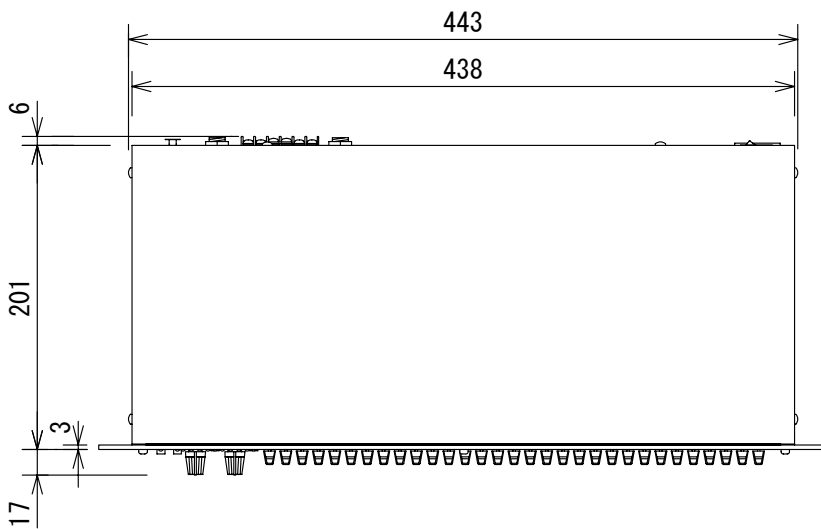

仕様

形式	1ch 31バンド・グラフィックイコライザ
チャンネル数	1
音声入力	端子・型式 XLR/標準フォーンジャック (3P) ネジ止め端子、電子バランス インピーダンス 40kΩ 最大レベル +21dBu
音声出力	端子・型式 XLR/標準フォーンジャック (3P) ネジ止め端子、電子バランス インピーダンス 200Ω 最大レベル +21dBu
周波数特性	10Hz~50kHz (+0.5/-3dB)
THD+N	0.04% (+4dBu, 1kHz)
ダイナミックレンジ	118dB (ウェイト無し)
イコライザ	31バンド、1/3oct ±15dB/±6dB フィルタ特性 Constant Q ハイパスフィルタ 40Hz、18dB/oct
電源	AC100V、50/60Hz
消費電力	15W
寸法 (W x H x D)・重量	483X89X201mm (突起部含まず)、3.6Kg

(単位 : mm)

仕様および外観は予告なく変更されることがありますので、ご了承ください。

NOTE			TITLE dbx 1ch 31バンド・グラフィックイコライザ 2031			
PAPER SIZE	SCALE	DATE	DESIGN	DRAWN	CHECK	DRAWING NO.
A4	1/5	'04. 6.				