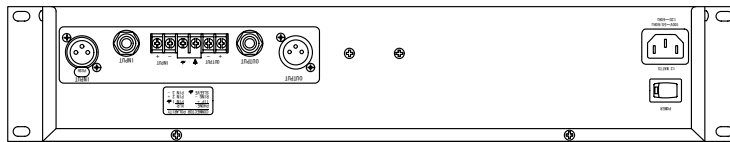

仕様

形式	1ch 31バンド・グラフィックイコライザ
チャンネル数	1
音声入力	端子・型式 XLR/標準フォーンジャック (3P) ネジ止め端子、電子バランス インピーダンス 40kΩ 最大レベル +21dBu
音声出力	端子・型式 XLR/標準フォーンジャック (3P) ネジ止め端子、電子バランス インピーダンス 200Ω 最大レベル +21dBu
周波数特性	10Hz~50kHz (+0.5/-3dB)
THD+N	0.04% (+4dBu, 1kHz)
ダイナミックレンジ	118dB (ウェイト無し)
イコライザ	31バンド、1/3oct ±15dB/±6dB フィルタ特性 Constant Q ハイパスフィルタ 40Hz、18dB/oct
電源	AC100V、50/60Hz
消費電力	15W
寸法 (W x H x D)・重量	483X89X201mm (突起部含まず)、3.6Kg

(単位 : mm)

仕様および外観は予告なく変更されることがありますので、ご了承ください。

NOTE			TITLE dbx 1ch 31バンド・グラフィックイコライザ 2031			
PAPER SIZE	SCALE	DATE	DESIGN	DRAWN	CHECK	DRAWING NO.
A4	1/5	'04. 6.				