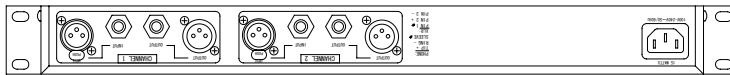

仕様

チャンネル数	2
音声入力	端子：XLR/標準フォーンジャック (3P)
	形式：電子バランス
	インピーダンス：40kΩ
	最大レベル：+21dBu
音声出力	端子：XLR/標準フォーンジャック (3P)
	形式：擬似バランス
	インピーダンス：100Ω
	最大レベル：+21dBu
周波数特性	10Hz~50kHz (+0.5/-3dB)
THD+N	0.003%
ダイナミックレンジ	112dB
電源	AC100V、50/60Hz
消費電力	15W
寸法	483 (W) × 45 (H) × 150 (D) mm (突起部含まず)
重量	約2.2kg

(単位：mm)

仕様および外観は予告なく変更されることがありますので、ご了承ください。

NOTE			TITLE			
			dbx			
			2ch 15バンド・グラフィックイコライザー			
			215S			
PAPER SIZE	SCALE	DATE	DESIGN	DRAWN	CHECK	DRAWING NO.
A4	1/5	'12.03.		Ootake		