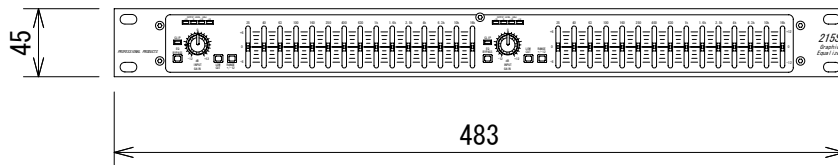

仕様

チャンネル数	2
音声入力	端子：XLR/標準フォーンジャック (3P)
	形式：電子バランス
	インピーダンス：40kΩ
	最大レベル：+21dBu
音声出力	端子：XLR/標準フォーンジャック (3P)
	形式：擬似バランス
	インピーダンス：100Ω
	最大レベル：+21dBu
周波数特性	10Hz~50kHz (+0.5/-3dB)
THD+N	0.003%
ダイナミックレンジ	112dB
電源	AC100V、50/60Hz
消費電力	15W
寸法	483 (W) × 45 (H) × 150 (D) mm (突起部含まず)
重量	約2.2kg

(単位：mm)

仕様および外観は予告なく変更されることがありますので、ご了承ください。

NOTE			TITLE			
			dbx			
			2ch 15バンド・グラフィックイコライザー			
			215S			
PAPER SIZE	SCALE	DATE	DESIGN	DRAWN	CHECK	DRAWING NO.
A4	1/5	'12.03.		Ootake		