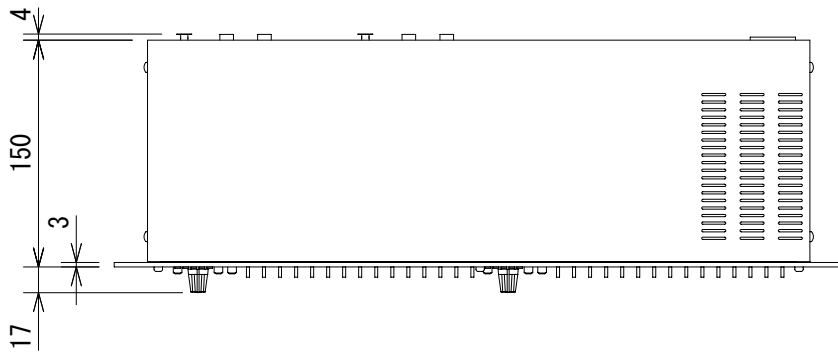

仕様

チャンネル数	2
音声入力	端子：XLR/標準フォーンジャック (3P)
	形式：電子バランス
	インピーダンス：40kΩ
	最大レベル：+21dBu
音声出力	端子：XLR/標準フォーンジャック (3P)
	形式：擬似バランス
	インピーダンス：100Ω
	最大レベル：+21dBu
周波数特性	10Hz~50kHz (+0.5/-3dB)
THD+N	0.003%
ダイナミックレンジ	112dB
電源	AC100V、50/60Hz
消費電力	15W
寸法	483 (W) × 45 (H) × 150 (D) mm (突起部含まず)
重量	約2.2kg

(単位：mm)

仕様および外観は予告なく変更されることがありますので、ご了承ください。

NOTE			TITLE			
			dbx			
			2ch 15バンド・グラフィックイコライザー			
			215S			
PAPER SIZE	SCALE	DATE	DESIGN	DRAWN	CHECK	DRAWING NO.
A4	1/5	'12.03.		Ootake		