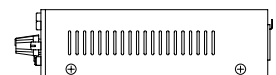

仕様

チャンネル数	2
音声入力	端子：XLR/標準フォーンジャック (3P)
	形式：電子バランス
	インピーダンス：40kΩ
	最大レベル：+21dBu
音声出力	端子：XLR/標準フォーンジャック (3P)
	形式：擬似バランス
	インピーダンス：100Ω
	最大レベル：+21dBu
周波数特性	10Hz~50kHz (+0.5/-3dB)
THD+N	0.003%
ダイナミックレンジ	112dB
電源	AC100V、50/60Hz
消費電力	15W
寸法	483 (W) × 45 (H) × 150 (D) mm (突起部含まず)
重量	約2.2kg

(単位：mm)

仕様および外観は予告なく変更されることがありますので、ご了承ください。

NOTE			TITLE			
			dbx			
			2ch 15バンド・グラフィックイコライザー			
			215S			
PAPER SIZE	SCALE	DATE	DESIGN	DRAWN	CHECK	DRAWING NO.
A4	1/5	'12.03.		Ootake		