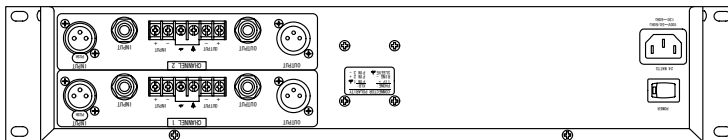

仕様

形式	2ch 15バンド・グラフィックイコライザ
チャンネル数	2
音声入力	端子・型式 XLR/標準フォーンジャック (3P) ネジ止め端子、電子バランス インピーダンス 40kΩ
	最大レベル +21dBu
音声出力	端子・型式 XLR/標準フォーンジャック (3P) ネジ止め端子、電子バランス インピーダンス 200Ω
	最大レベル +21dBu
周波数特性	10Hz~50kHz (+0.5/-3dB)
THD+N	0.04% (+4dBu, 1kHz)
ダイナミックレンジ	118dB (ウェイト無し)
イコライザ	15バンド、2/3oct
	±15dB/±6dB
	フィルタ特性 Constant Q
	ハイパスフィルタ 40Hz、18dB/oct
電源	AC100V、50/60Hz
消費電力	28W
寸法 (W x H x D) ・重量	483X89X201mm (突起部含まず)、4.1Kg

(単位 : mm)

仕様および外観は予告なく変更されることがありますので、ご了承ください。

NOTE			TITLE dbx 2ch 15バンド・グラフィックイコライザ 2215			
PAPER SIZE	SCALE	DATE	DESIGN	DRAWN	CHECK	DRAWING NO.
A4	1/5	'04. 6.				