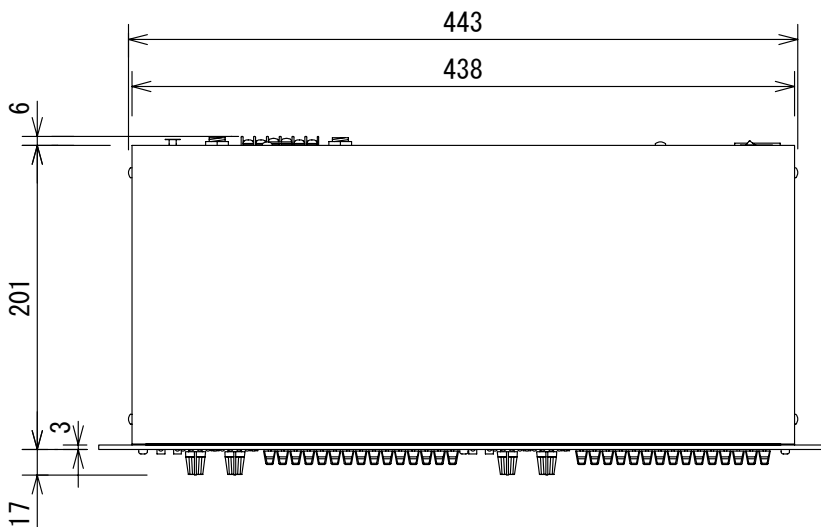

仕様

形式	2ch 15バンド・グラフィックイコライザ
チャンネル数	2
音声入力	端子・型式 XLR/標準フォーンジャック (3P) ネジ止め端子、電子バランス インピーダンス 40kΩ
	最大レベル +21dBu
音声出力	端子・型式 XLR/標準フォーンジャック (3P) ネジ止め端子、電子バランス インピーダンス 200Ω
	最大レベル +21dBu
周波数特性	10Hz~50kHz (+0.5/-3dB)
THD+N	0.04% (+4dBu, 1kHz)
ダイナミックレンジ	118dB (ウェイト無し)
イコライザ	15バンド、2/3oct
	±15dB/±6dB
	フィルタ特性 Constant Q
	ハイパスフィルタ 40Hz、18dB/oct
電源	AC100V、50/60Hz
消費電力	28W
寸法 (W x H x D) ・重量	483X89X201mm (突起部含まず)、4.1Kg

(単位 : mm)

仕様および外観は予告なく変更されることがありますので、ご了承ください。

NOTE			TITLE dbx 2ch 15バンド・グラフィックイコライザ 2215			
PAPER SIZE	SCALE	DATE	DESIGN	DRAWN	CHECK	DRAWING NO.
A4	1/5	'04. 6.				