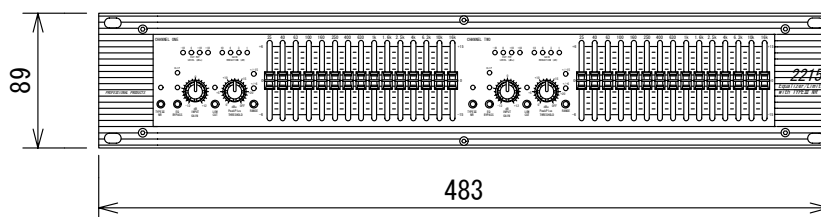

仕様

形式	2ch 15バンド・グラフィックイコライザ
チャンネル数	2
音声入力	端子・型式 XLR/標準フォーンジャック (3P) ネジ止め端子、電子バランス インピーダンス 40kΩ
	最大レベル +21dBu
音声出力	端子・型式 XLR/標準フォーンジャック (3P) ネジ止め端子、電子バランス インピーダンス 200Ω
	最大レベル +21dBu
周波数特性	10Hz~50kHz (+0.5/-3dB)
THD+N	0.04% (+4dBu, 1kHz)
ダイナミックレンジ	118dB (ウェイト無し)
イコライザ	15バンド、2/3oct
	±15dB/±6dB
	フィルタ特性 Constant Q
	ハイパスフィルタ 40Hz、18dB/oct
電源	AC100V、50/60Hz
消費電力	28W
寸法 (W x H x D) ・重量	483X89X201mm (突起部含まず)、4.1Kg

(単位 : mm)

仕様および外観は予告なく変更されることがありますので、ご了承ください。

NOTE			TITLE dbx 2ch 15バンド・グラフィックイコライザ 2215			
PAPER SIZE	SCALE	DATE	DESIGN	DRAWN	CHECK	DRAWING NO.
A4	1/5	'04. 6.				