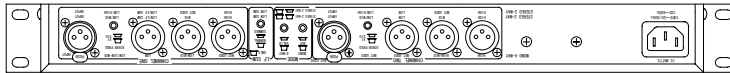

仕様

音声入力	端子・形式 : XLR、電子バランス
	インピーダンス : 50kΩ
	最大レベル : +21dBu
音声出力	端子・形式 : XLR、電子バランス
	インピーダンス : 120Ω
	最大レベル : +20dBu
周波数特性	3Hz~90kHz (+0/-3dB)
THD+N	0.004% (+4dBu, 1kHz)
ダイナミックレンジ	106dB (ウェイト無し)
電源	AC100V、50/60Hz
消費電力	15W
寸法	483 (W) × 45 (H) × 150 (D) mm (突起部含まず)
重量	約1.8kg