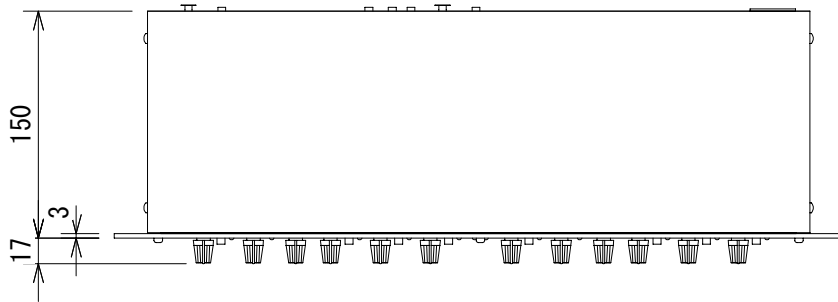

仕様

音声入力	端子・形式 : XLR、電子バランス
	インピーダンス : 50kΩ
	最大レベル : +21dBu
音声出力	端子・形式 : XLR、電子バランス
	インピーダンス : 120Ω
	最大レベル : +20dBu
周波数特性	3Hz~90kHz (+0/-3dB)
THD+N	0.004% (+4dBu, 1kHz)
ダイナミックレンジ	106dB (ウェイト無し)
電源	AC100V、50/60Hz
消費電力	15W
寸法	483 (W) × 45 (H) × 150 (D) mm (突起部含まず)
重量	約1.8kg

(単位 : mm)

仕様および外観は予告なく変更されることがありますので、ご了承ください。

NOTE			TITLE			
			dbx			
			ステレオ 2-Way/3-Way/モノラル4-Wayクロスオーバー			
			234XS			
PAPER SIZE	SCALE	DATE	DESIGN	DRAWN	CHECK	DRAWING NO.
A4	1/5	'12.03.		Ootake		