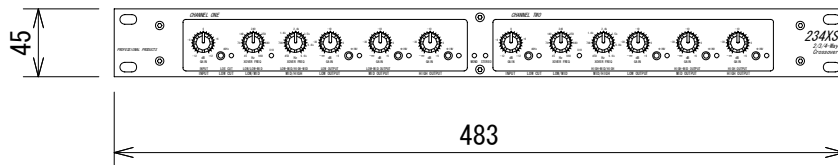

仕様

音声入力	端子・形式 : XLR、電子バランス
	インピーダンス : 50kΩ
	最大レベル : +21dBu
音声出力	端子・形式 : XLR、電子バランス
	インピーダンス : 120Ω
	最大レベル : +20dBu
周波数特性	3Hz~90kHz (+0/-3dB)
THD+N	0.004% (+4dBu, 1kHz)
ダイナミックレンジ	106dB (ウェイト無し)
電源	AC100V、50/60Hz
消費電力	15W
寸法	483 (W) × 45 (H) × 150 (D) mm (突起部含まず)
重量	約1.8kg

(単位 : mm)

仕様および外観は予告なく変更されることがありますので、ご了承ください。

NOTE			TITLE			
			dbx			
			ステレオ 2-Way/3-Way/モノラル4-Wayクロスオーバー			
			234XS			
PAPER SIZE	SCALE	DATE	DESIGN	DRAWN	CHECK	DRAWING NO.
A4	1/5	'12.03.		Ootake		