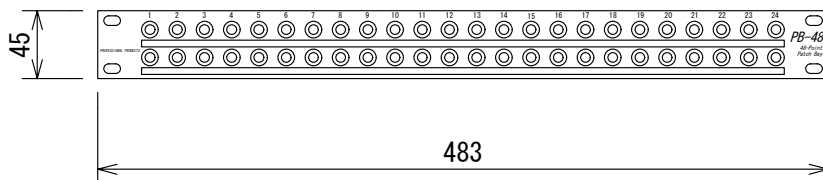

仕様

形式	パッチベイ
寸法 (W x H x D) ・ 重量	483X45X58.5mm (突起部含まず) 、 1.2Kg

(単位 : mm)

仕様および外観は予告なく変更されることがありますので、ご了承ください。

NOTE			TITLE dbx パッチベイ PB-48			
PAPER SIZE	SCALE	DATE	DESIGN	DRAWN	CHECK	DRAWING NO.
A4	1/5	'04. 6.				