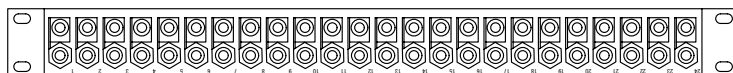

仕様

形式	パッチベイ
寸法 (W x H x D) ・ 重量	483X45X58.5mm (突起部含まず) 、 1.2Kg

(単位 : mm)

仕様および外観は予告なく変更されることがありますので、ご了承ください。

NOTE			TITLE dbx パッチベイ PB-48			
PAPER SIZE	SCALE	DATE	DESIGN	DRAWN	CHECK	DRAWING NO.
A4	1/5	'04. 6.				