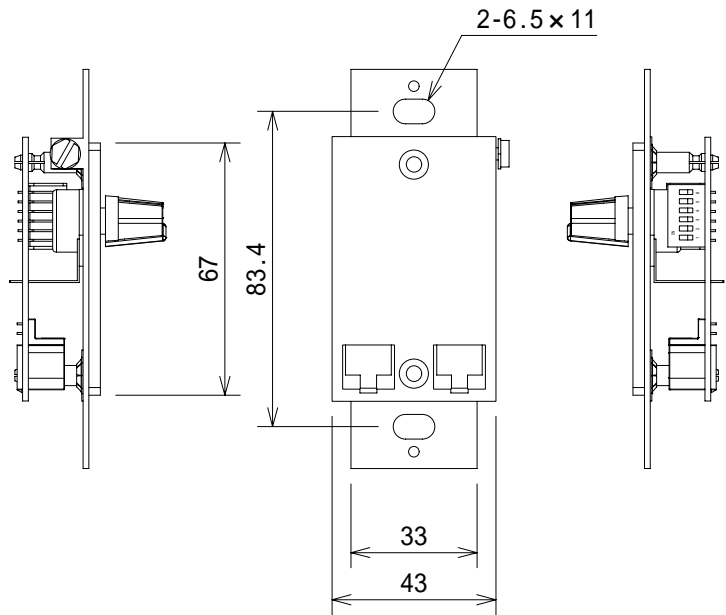

仕様

ZC-2	
対応機種	DriveRack 4800,260,220i,ZonePRO 640/641,1260/1261
コネクタの形状	RJ-45
重量	約118g(プレート含まず)

(単位 : mm)

仕様および外観は予告なく変更されることがありますので、ご了承ください。

NOTE			TITLE			
			dbx ゾーンコントローラ ZC-2			
PAPER SIZE	SCALE	DATE	DESIGN	DRAWN	CHECK	DRAWING NO.
A4	1/2	'07.06.		N.Sasaki		