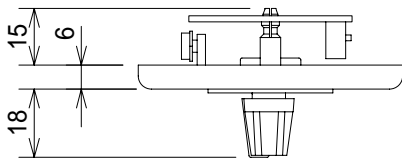

仕様

ZC-2	
対応機種	DriveRack 4800,260,220i,ZonePRO 640/641,1260/1261
コネクタの形状	RJ-45
重量	約118g(プレート含まず)

(単位 : mm)

仕様および外観は予告なく変更されることがありますので、ご了承ください。

NOTE			TITLE			
			dbx ゾーンコントローラ ZC-2			
PAPER SIZE	SCALE	DATE	DESIGN	DRAWN	CHECK	DRAWING NO.
A4	1/2	'07.06.		N.Sasaki		