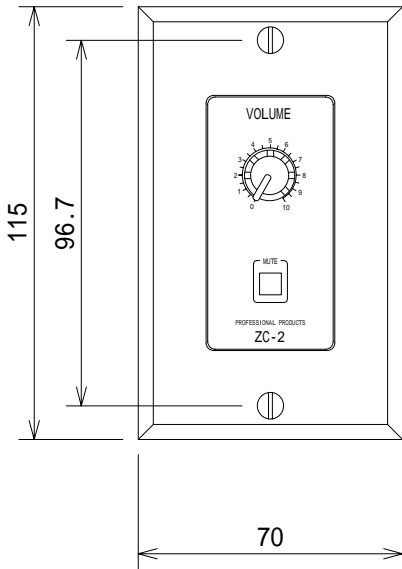

仕様

ZC-2	
対応機種	DriveRack 4800,260,220i,ZonePRO 640/641,1260/1261
コネクタの形状	RJ-45
重量	約118g(プレート含まず)

(単位 : mm)

仕様および外観は予告なく変更されることがありますので、ご了承ください。

NOTE			TITLE			
			dbx ゾーンコントローラ ZC-2			
PAPER SIZE	SCALE	DATE	DESIGN	DRAWN	CHECK	DRAWING NO.
A4	1/2	'07.06.		N.Sasaki		