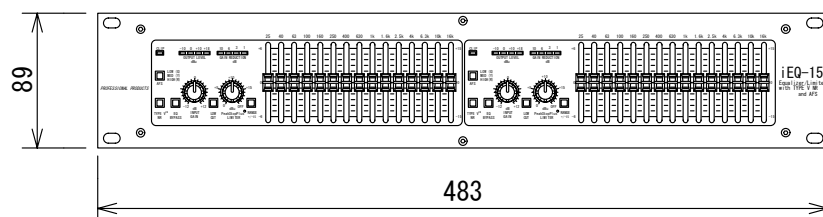

仕様

形式	2ch 15バンド・グラフィックイコライザ
チャンネル数	2
音声入力	端子・型式 XLR/標準フォーンジャック (3P) ユーロブロック、電子バランス インピーダンス 40kΩ 最大レベル +22dBu
音声出力	端子・型式 XLR/標準フォーンジャック (3P) ユーロブロック、電子バランス インピーダンス 120Ω 最大レベル +20dBu
周波数特性	20Hz~20kHz (+0.5/-0.25dB)
THD+N	0.003% (+4dBu, 1kHz)
ダイナミックレンジ	113dB (Aウエイト)
イコライザ	15バンド、2/3oct ±15dB/±6dB フィルタ特性 Constant Q ハイパスフィルタ 40Hz、18dB/oct
電源	AC100V、50/60Hz
消費電力	17W
寸法 (W x H x D) ・重量	483X89X201mm (突起部含まず) 、3.5Kg

(単位 : mm)

仕様および外観は予告なく変更されることがありますので、ご了承ください。

NOTE			TITLE dbx 2ch 15バンド・グラフィックイコライザ iEQ-15			
PAPER SIZE	SCALE	DATE	DESIGN	DRAWN	CHECK	DRAWING NO.
A4	1/5	'04. 6.				