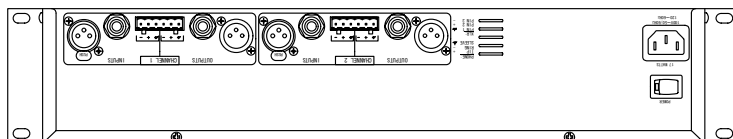

仕様

形式	2ch 15バンド・グラフィックイコライザ
チャンネル数	2
音声入力	端子・型式 XLR/標準フォーンジャック (3P) ユーロブロック、電子バランス インピーダンス 40kΩ 最大レベル +22dBu
音声出力	端子・型式 XLR/標準フォーンジャック (3P) ユーロブロック、電子バランス インピーダンス 120Ω 最大レベル +20dBu
周波数特性	20Hz~20kHz (+0.5/-0.25dB)
THD+N	0.003% (+4dBu, 1kHz)
ダイナミックレンジ	113dB (Aウエイト)
イコライザ	15バンド、2/3oct ±15dB/±6dB フィルタ特性 Constant Q ハイパスフィルタ 40Hz、18dB/oct
電源	AC100V、50/60Hz
消費電力	17W
寸法 (W x H x D) ・重量	483X89X201mm (突起部含まず) 、3.5Kg

(単位 : mm)

仕様および外観は予告なく変更されることがありますので、ご了承ください。

NOTE			TITLE dbx 2ch 15バンド・グラフィックイコライザ iEQ-15			
PAPER SIZE	SCALE	DATE	DESIGN	DRAWN	CHECK	DRAWING NO.
A4	1/5	'04. 6.				