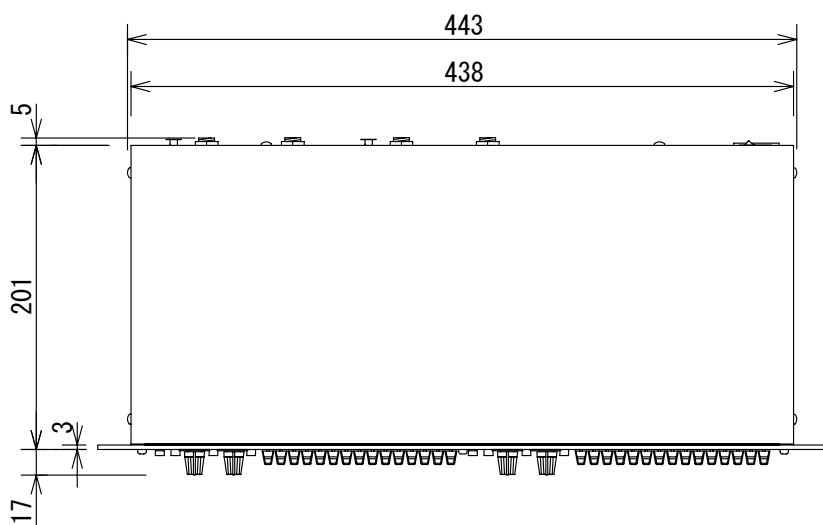

仕様

形式	2ch 15バンド・グラフィックイコライザ
チャンネル数	2
音声入力	端子・型式 XLR/標準フォーンジャック (3P) ユーロブロック、電子バランス インピーダンス 40kΩ 最大レベル +22dBu
音声出力	端子・型式 XLR/標準フォーンジャック (3P) ユーロブロック、電子バランス インピーダンス 120Ω 最大レベル +20dBu
周波数特性	20Hz~20kHz (+0.5/-0.25dB)
THD+N	0.003% (+4dBu, 1kHz)
ダイナミックレンジ	113dB (Aウエイト)
イコライザ	15バンド、2/3oct ±15dB/±6dB フィルタ特性 Constant Q ハイパスフィルタ 40Hz、18dB/oct
電源	AC100V、50/60Hz
消費電力	17W
寸法 (W x H x D) ・重量	483X89X201mm (突起部含まず) 、3.5Kg

(単位 : mm)

仕様および外観は予告なく変更されることがありますので、ご了承ください。

NOTE			TITLE dbx 2ch 15バンド・グラフィックイコライザ iEQ-15			
PAPER SIZE	SCALE	DATE	DESIGN	DRAWN	CHECK	DRAWING NO.
A4	1/5	'04. 6.				