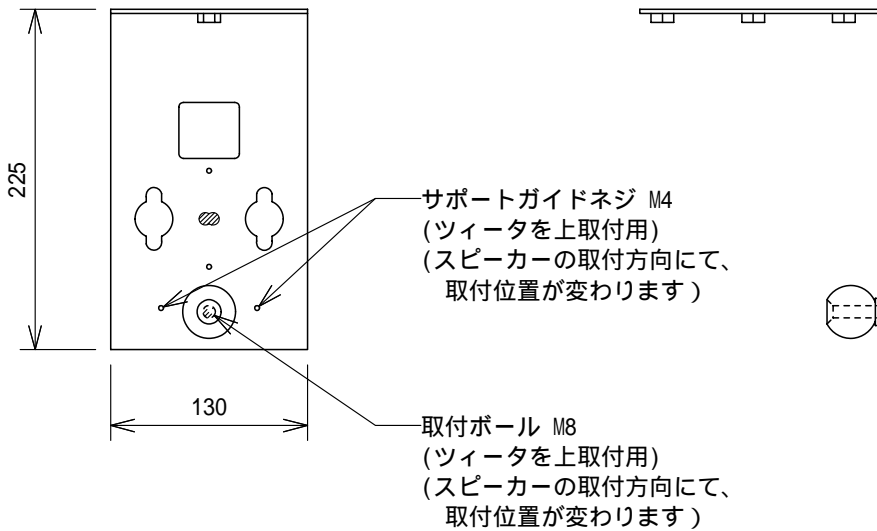

仕様

寸法	130(W) × 225(H) × 160(D)mm (1個)
重量	約1.1kg(1個)
パッケージ内容 (1箱に2セット同梱)	Lアダプター：2個、M8ボルト：2本、取付ボール：2個、ボール取付スペーサー：2枚、 M8ワッシャー：2枚、M8ナット(ナイロンロック付)：2個、M4ネジ：4枚、 M4ワッシャー：4枚、六角棒レンチ：1個、M6セムスネジ：4本

注) 天井金具取付ネジ(M6)は調整する角度が少ない場合は、前側角度が大きい場合は奥側を使用してください。

サポートガイドネジ M4
(ツイータを上取付用)
(スピーカーの取付方向にて、
取付位置が変わります)

取付ボール M8
(ツイータを上取付用)
(スピーカーの取付方向にて、
取付位置が変わります)

(ネジ類は省略しております)

(単位：mm)

NOTE			TITLE			
			JBL			
			CONTROL28/28T専用L字金具			
			CTLB-28			
図面サイズ	SCALE	DATE	DESIGN	DRAWN	CHECK	DRAWING NO.
A4	1/5	'00.11.				