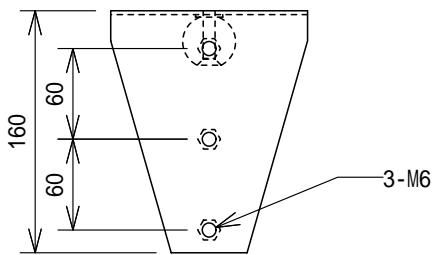

仕様

寸法	130(W) × 225(H) × 160(D)mm (1個)
重量	約1.1kg(1個)
パッケージ内容 (1箱に2セット同梱)	Lアダプター：2個、M8ボルト：2本、取付ボール：2個、ボール取付スペーサー：2枚、 M8ワッシャー：2枚、M8ナット(ナイロンロック付)：2個、M4ネジ：4枚、 M4ワッシャー：4枚、六角棒レンチ：1個、M6セムスネジ：4本

注) 天井金具取付ネジ(M6)は調整する角度が少ない場合は、前側角度が大きい場合は奥側を使用してください。

サポートガイドネジ M4
(ツイータを上取付用)
(スピーカーの取付方向にて、
取付位置が変わります)

取付ボール M8
(ツイータを上取付用)
(スピーカーの取付方向にて、
取付位置が変わります)

(ネジ類は省略しております)

(単位：mm)

NOTE			TITLE			
			JBL			
			CONTROL28/28T専用L字金具			
			CTLB-28			
図面サイズ	SCALE	DATE	DESIGN	DRAWN	CHECK	DRAWING NO.
A4	1/5	'00.11.				