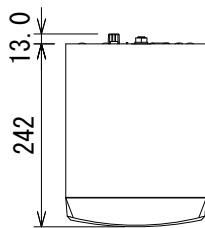

仕様

周波数レンジ(-10dB)	43Hz~24kHz	
最大音圧レベル(1m、Cウェイト)	108dB SPL	
ドライバー構成	LF	5インチ(127mm)
	HF	1インチ(25mm)
クロスオーバー周波数	1,725Hz	
パワーアンプ	41W×2、Class D	
入力	端子	XLRまたは標準フォーン(3P)
	入力感度(-10dBV、1m)	92dB SPL
	最大入力レベル(+4dBu)	+20.3dBu
電源	AC100V、50/60Hz	
寸法(W×H×D)	186×298×242mm(除突起部)	
質量	4.7kg	
付属品	ゴム足×4(1シート)、電源コード、和文取扱説明書	

背面パネル拡大図

(単位：mm)

※仕様及び外観は予告なく変更されることがあります。
また、同一商品でも若干の個体差があることがあります。ご了承ください。

NOTE			TITLE			
			JBL			
			パワード 2-Wayフルレンジ・スタジオモニター			
			305P MkII			
PAPER SIZE	SCALE	DATE	DESIGN	DRAWN	CHECK	DRAWING NO.
A4	1/10	'18.04.		N. Sasaki		