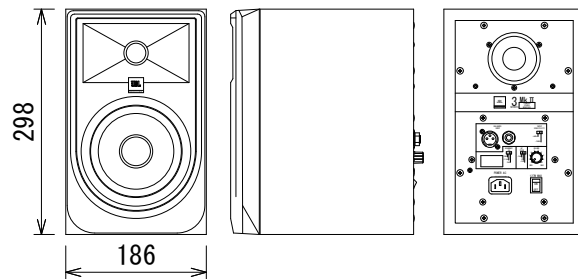

仕様

周波数レンジ(-10dB)	43Hz~24kHz	
最大音圧レベル(1m、Cウェイト)	108dB SPL	
ドライバー構成	LF	5インチ(127mm)
	HF	1インチ(25mm)
クロスオーバー周波数	1,725Hz	
パワーアンプ	41W×2、Class D	
入力	端子	XLRまたは標準フォーン(3P)
	入力感度(-10dBV、1m)	92dB SPL
	最大入力レベル(+4dBu)	+20.3dBu
電源	AC100V、50/60Hz	
寸法(W×H×D)	186×298×242mm(除突起部)	
質量	4.7kg	
付属品	ゴム足×4(1シート)、電源コード、和文取扱説明書	

背面パネル拡大図

(単位：mm)

※仕様及び外観は予告なく変更されることがあります。
また、同一商品でも若干の個体差があることがあります。ご了承ください。

NOTE			TITLE			
			JBL			
			パワード 2-Wayフルレンジ・スタジオモニター			
			305P MkII			
PAPER SIZE	SCALE	DATE	DESIGN	DRAWN	CHECK	DRAWING NO.
A4	1/10	'18.04.		N. Sasaki		