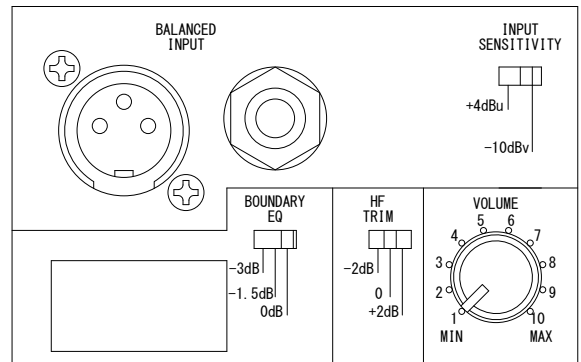

仕様

周波数レンジ(-10dB)	43Hz~24kHz	
最大音圧レベル(1m、Cウェイト)	108dB SPL	
ドライバー構成	LF	5インチ(127mm)
	HF	1インチ(25mm)
クロスオーバー周波数	1,725Hz	
パワーアンプ	41W×2、Class D	
入力	端子	XLRまたは標準フォーン(3P)
	入力感度(-10dBV、1m)	92dB SPL
	最大入力レベル(+4dBu)	+20.3dBu
電源	AC100V、50/60Hz	
寸法(W×H×D)	186×298×242mm(除突起部)	
質量	4.7kg	
付属品	ゴム足×4(1シート)、電源コード、和文取扱説明書	

背面パネル拡大図

(単位：mm)

※仕様及び外観は予告なく変更されることがあります。
また、同一商品でも若干の個体差があることがあります。ご了承ください。

NOTE			TITLE			
			JBL			
			パワード 2-Wayフルレンジ・スタジオモニター			
			305P MkII			
PAPER SIZE	SCALE	DATE	DESIGN	DRAWN	CHECK	DRAWING NO.
A4	1/10	'18.04.		N. Sasaki		