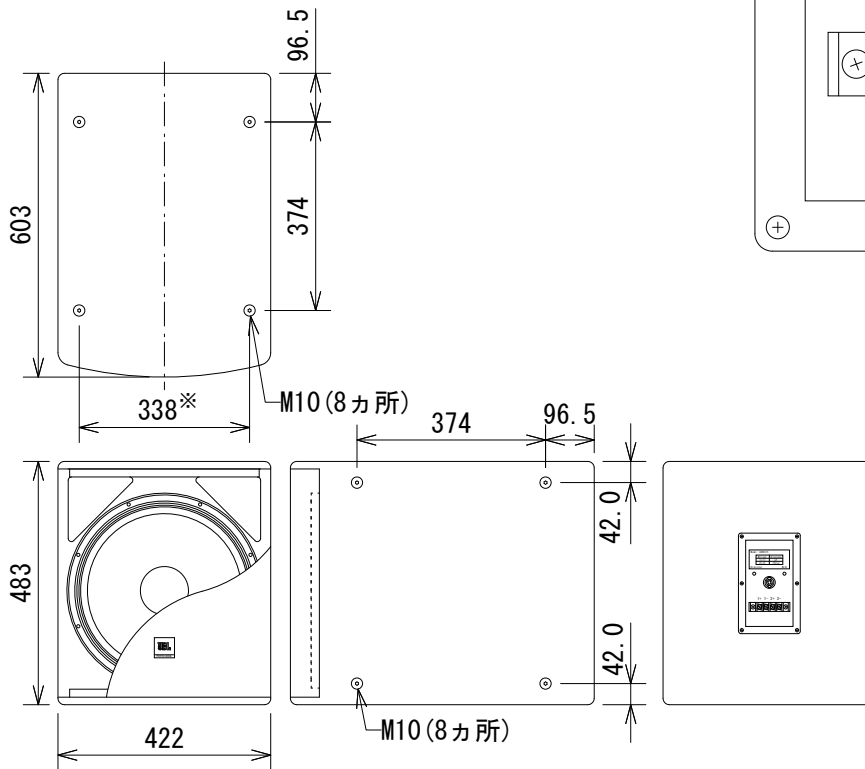

仕様

周波数レンジ(-10dB)	32Hz~1kHz
許容入力※1	800W(2h)、675W(100h)
感度(1W、1m)	97dB SPL(35Hz~400Hz)
公称インピーダンス	8Ω
最大音圧(1m)	126dB SPL(35Hz~400Hz)
ドライバー構成	380mm(2265H-1)
入力端子	ねじ止め端子、4Pスピコン
仕上げ/色	DuraFlex/黒、白
寸法(W×H×D)	422×483×603mm
質量	22kg

※1 AESピンクノイズ、クレストファクター6dB

端子拡大図

※ センター振り分け

(単位: mm)

※仕様及び外観は予告なく変更されることがあります。
また、同一商品でも若干の個体差があることがあります。ご了承ください。

NOTE			TITLE			
			JBL PROFESSIONAL			
			サブウーファー			
			ASB6115			
PAPER SIZE	SCALE	DATE	DESIGN	DRAWN	CHECK	DRAWING NO.
A4	1/15	'17.01.		N. Sasaki		