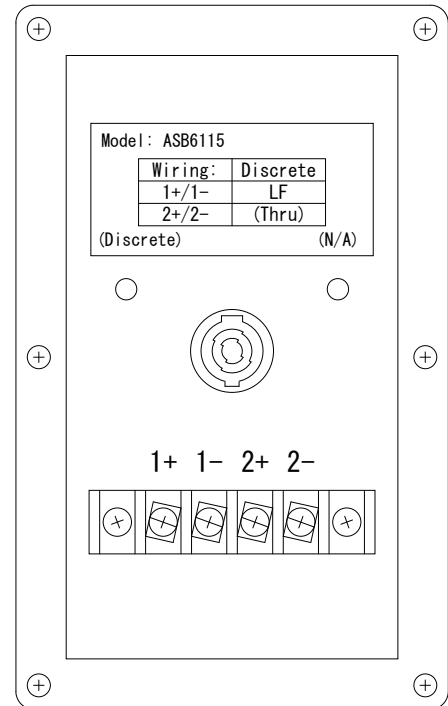

仕様

周波数レンジ(-10dB)	32Hz~1kHz
許容入力※1	800W(2h)、675W(100h)
感度(1W、1m)	97dB SPL(35Hz~400Hz)
公称インピーダンス	8Ω
最大音圧(1m)	126dB SPL(35Hz~400Hz)
ドライバー構成	380mm(2265H-1)
入力端子	ねじ止め端子、4Pスピコン
仕上げ/色	DuraFlex/黒、白
寸法(W×H×D)	422×483×603mm
質量	22kg

※1 AESピンクノイズ、クレストファクター6dB

端子拡大図

※ センター振り分け

(単位: mm)

※仕様及び外観は予告なく変更されることがあります。
また、同一商品でも若干の個体差があることがあります。ご了承ください。

NOTE			TITLE			
			JBL PROFESSIONAL			
			サブウーファー			
			ASB6115			
PAPER SIZE	SCALE	DATE	DESIGN	DRAWN	CHECK	DRAWING NO.
A4	1/15	'17.01.		N. Sasaki		