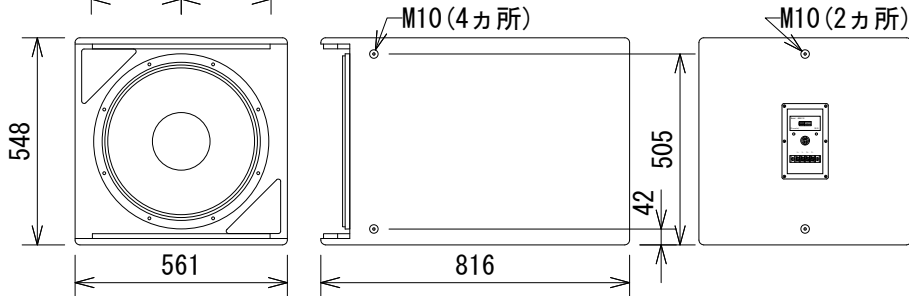

仕様

周波数レンジ(-10dB)	28Hz~1kHz
許容入力※1	1, 200W (2h)、800W (100h)
感度 (1W、1m)	98dB SPL (30Hz~100Hz) 98dB SPL (100Hz~500Hz)
公称インピーダンス	8Ω
最大音圧 (1m)	129dB SPL (30Hz~100Hz) 129dB SPL (100Hz~500Hz)
ドライバー構成	460mm (2242H)
入力端子	ねじ止め端子、4Pスピコン
仕上げ/色	DuraFlex/黒、白
寸法 (W×H×D)	561×548×816mm
質量	45kg

※1 AESピンクノイズ、クレストファクター-6dB

端子拡大図

(単位 : mm)

※仕様及び外観は予告なく変更されることがあります。  
また、同一商品でも若干の個体差があることがあります。ご了承ください。

NOTE			TITLE			
			JBL PROFESSIONAL サブウーファー ASB6118			
PAPER SIZE	SCALE	DATE	DESIGN	DRAWN	CHECK	DRAWING NO.
A4	1/20	'17. 01.		N. Sasaki		