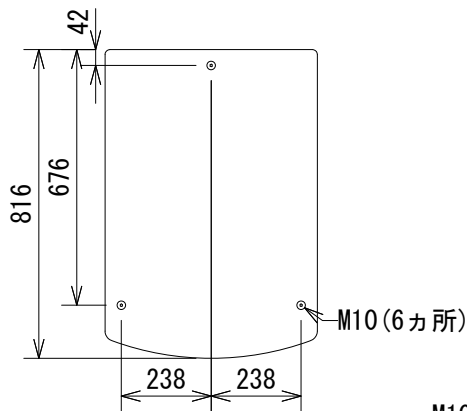

仕様

周波数レンジ(-10dB)	28Hz~1kHz
許容入力※1	1, 200W (2h)、800W (100h)
感度 (1W、1m)	98dB SPL (30Hz~100Hz) 98dB SPL (100Hz~500Hz)
公称インピーダンス	8Ω
最大音圧 (1m)	129dB SPL (30Hz~100Hz) 129dB SPL (100Hz~500Hz)
ドライバー構成	460mm (2242H)
入力端子	ねじ止め端子、4Pスピコン
仕上げ/色	DuraFlex/黒、白
寸法 (W×H×D)	561×548×816mm
質量	45kg

※1 AESピンクノイズ、クレストファクター-6dB

端子拡大図

(単位 : mm)

※仕様及び外観は予告なく変更されることがあります。  
また、同一商品でも若干の個体差があることがあります。ご了承ください。

NOTE			TITLE			
			JBL PROFESSIONAL サブウーファー ASB6118			
PAPER SIZE	SCALE	DATE	DESIGN	DRAWN	CHECK	DRAWING NO.
A4	1/20	'17. 01.		N. Sasaki		