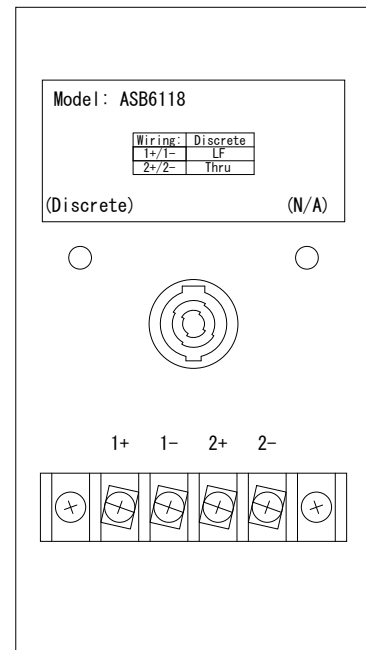

仕様

周波数レンジ(-10dB)	28Hz~1kHz
許容入力※1	1, 200W (2h)、800W (100h)
感度 (1W、1m)	98dB SPL (30Hz~100Hz) 98dB SPL (100Hz~500Hz)
公称インピーダンス	8Ω
最大音圧 (1m)	129dB SPL (30Hz~100Hz) 129dB SPL (100Hz~500Hz)
ドライバー構成	460mm (2242H)
入力端子	ねじ止め端子、4Pスピコン
仕上げ/色	DuraFlex/黒、白
寸法 (W×H×D)	561×548×816mm
質量	45kg

※1 AESピンクノイズ、クレストファクター-6dB

端子拡大図

(単位 : mm)

※仕様及び外観は予告なく変更されることがあります。  
また、同一商品でも若干の個体差があることがあります。ご了承ください。

NOTE			TITLE			
			JBL PROFESSIONAL サブウーファー ASB6118			
PAPER SIZE	SCALE	DATE	DESIGN	DRAWN	CHECK	DRAWING NO.
A4	1/20	'17. 01.		N. Sasaki		