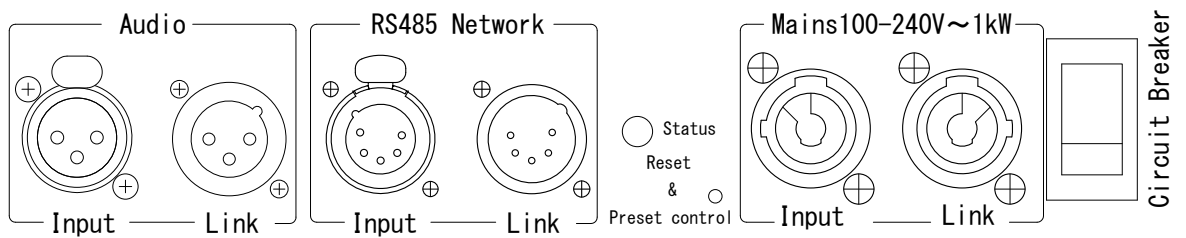

仕様

ドライバー構成	15インチ (381mm) × 2	
音声入力	チャンネル数	1
	端子・形式	XLR 3ピン
	インピーダンス	32kΩ (バランス)
電源	AC100V、50/60Hz	
寸法 (W×H×D)	620×842×550mm	
質量	67kg	
付属品	電源コード	

背面パネル拡大図

(単位 : mm)

※仕様及び外観は予告なく変更されることがあります。また、同一商品でも若干の個体差があることがあります。ご了承ください。