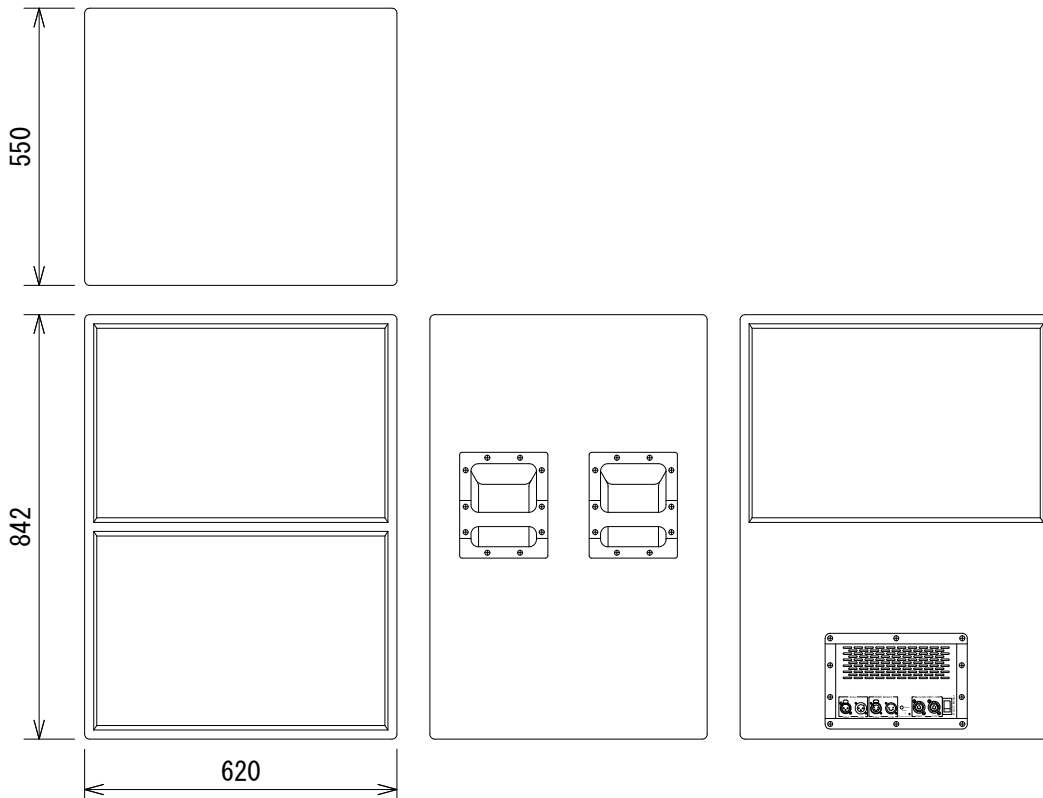

仕様

ドライバー構成	15インチ (381mm) × 2	
音声入力	チャンネル数	1
	端子・形式	XLR 3ピン
	インピーダンス	32kΩ (バランス)
電源	AC100V、50/60Hz	
寸法 (W×H×D)	620×842×550mm	
質量	67kg	
付属品	電源コード	

背面パネル拡大図

(単位 : mm)

※仕様及び外観は予告なく変更されることがあります。また、同一商品でも若干の個体差があることがあります。ご了承ください。

NOTE			TITLE			
			JBL PROFESSIONAL パワード・サブウーファー B-215 DIFF G2			
PAPER SIZE	SCALE	DATE	DESIGN	DRAWN	CHECK	DRAWING NO.
A4	1/15	'17.05.		N. Sasaki		