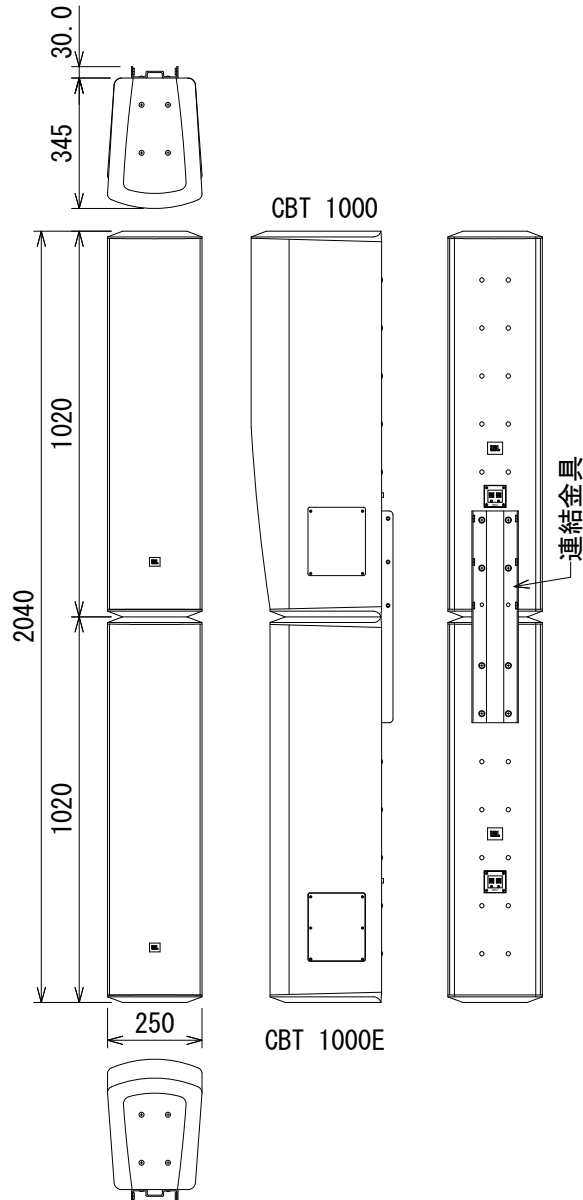

仕様

周波数レンジ(-10dB)	38Hz~20kHz	
許容入力※	3,000W(12,000Wピーク)	
ドライバー構成	LF	6.5インチ(165mm)×12
	HF	1インチ(25mm)×24
公称インピーダンス	4Ω	
寸法(W×H×D)	250×2,040×345mm(除突起部)	
質量	48kg	

※ 2時間、ピンクノイズ:IEC/クレストファクター 6dB

※CBT 1000の下にCBT 1000Eを連結し並列に接続

(単位: mm)

※仕様及び外観は予告なく変更されることがあります。
また、同一商品でも若干の個体差があることがあります。ご了承ください。

NOTE			TITLE			
			JBL PROFESSIONAL			
			コラムスピーカー			
			CBT 1000 + CBT 1000E			
PAPER SIZE	SCALE	DATE	DESIGN	DRAWN	CHECK	DRAWING NO.
A4	1/20	'17.12.		N. Sasaki		

※横振りと下振りの角度調整は同時にはできません。
横振りにする場合は下振りの角度を0° にしてください。

(単位 : mm)

※仕様及び外観は予告なく変更されることがあります。
また、同一商品でも若干の個体差があることがあります。ご了承ください。

NOTE			TITLE			
			JBL PROFESSIONAL			
			CBT 1000 + CBT 1000E + 壁取付金具			
			横振り			
PAPER SIZE	SCALE	DATE	DESIGN	DRAWN	CHECK	DRAWING NO.
A4	1/20	'17. 12.		N. Sasaki		

0°

-0.3°

-0.6°

-0.9°

※横振りと下振りの角度調整は同時にはできません。
下振りをする場合は横振りの角度を0° にしてください。

(単位 : mm)

※仕様及び外観は予告なく変更されることがあります。
また、同一商品でも若干の個体差があることがあります。ご了承ください。

NOTE			TITLE			
			JBL PROFESSIONAL			
			CBT 1000 + CBT 1000E + 壁取付金具			
			下振り: 0° ~ -0.9°			
PAPER SIZE	SCALE	DATE	DESIGN	DRAWN	CHECK	DRAWING NO.
A4	1/20	'17. 12.		N. Sasaki		