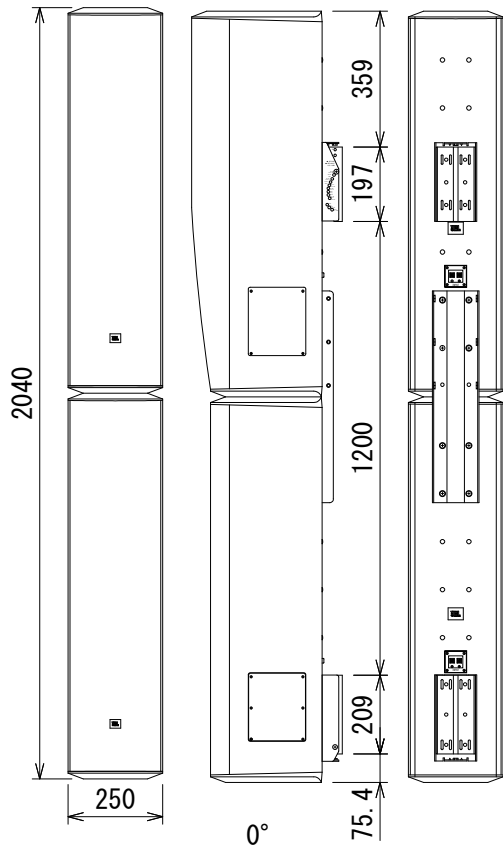

仕様

周波数レンジ(-10dB)	38Hz~20kHz	
許容入力※	3,000W(12,000Wピーク)	
ドライバー構成	LF	6.5インチ(165mm)×12
	HF	1インチ(25mm)×24
公称インピーダンス	4Ω	
寸法(W×H×D)	250×2,040×345mm(除突起部)	
質量	48kg	

※ 2時間、ピンクノイズ:IEC/クレストファクター 6dB

※CBT 1000の下にCBT 1000Eを連結し並列に接続

(単位: mm)

※仕様及び外観は予告なく変更されることがあります。
また、同一商品でも若干の個体差があることがあります。ご了承ください。

NOTE			TITLE			
			JBL PROFESSIONAL			
			コラムスピーカー			
			CBT 1000 + CBT 1000E			
PAPER SIZE	SCALE	DATE	DESIGN	DRAWN	CHECK	DRAWING NO.
A4	1/20	'17.12.		N. Sasaki		

※横振りと下振りの角度調整は同時にはできません。
横振りにする場合は下振りの角度を0° にしてください。

(単位 : mm)

※仕様及び外観は予告なく変更されることがあります。
また、同一商品でも若干の個体差があることがあります。ご了承ください。

NOTE			TITLE			
			JBL PROFESSIONAL			
			CBT 1000 + CBT 1000E + 壁取付金具			
			横振り			
PAPER SIZE	SCALE	DATE	DESIGN	DRAWN	CHECK	DRAWING NO.
A4	1/20	'17. 12.		N. Sasaki		

0°

-0.3°

-0.6°

-0.9°

※横振りと下振りの角度調整は同時にはできません。
下振りをする場合は横振りの角度を0° にしてください。

(単位 : mm)

※仕様及び外観は予告なく変更されることがあります。
また、同一商品でも若干の個体差があることがあります。ご了承ください。

NOTE			TITLE			
			JBL PROFESSIONAL			
			CBT 1000 + CBT 1000E + 壁取付金具			
			下振り: 0° ~ -0.9°			
PAPER SIZE	SCALE	DATE	DESIGN	DRAWN	CHECK	DRAWING NO.
A4	1/20	'17. 12.		N. Sasaki		