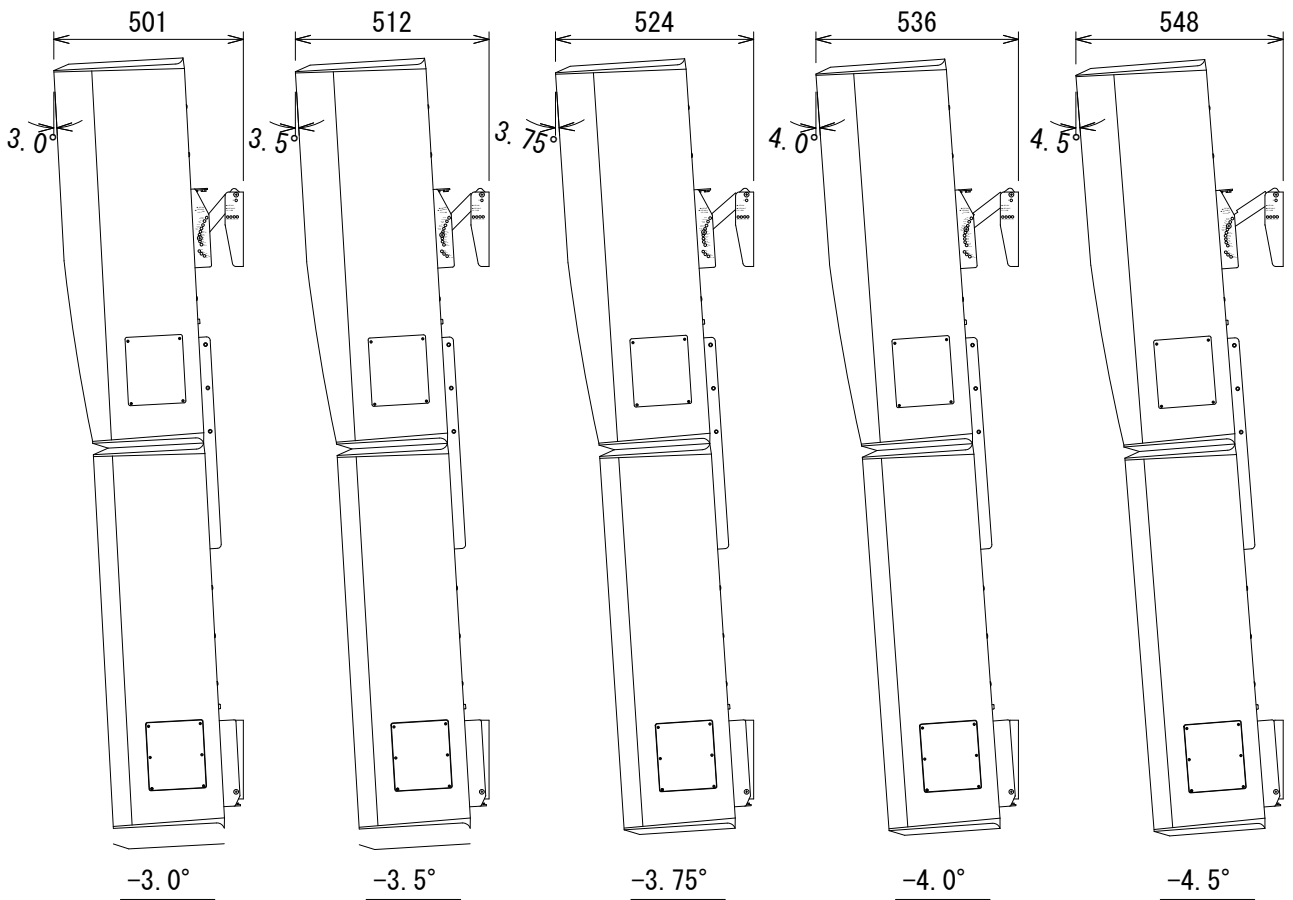

0°

-0.3°

-0.6°

-0.9°

※横振りと下振りの角度調整は同時にはできません。
下振りをする場合は横振りの角度を0° にしてください。

(単位 : mm)

※仕様及び外観は予告なく変更されることがあります。
また、同一商品でも若干の個体差があることがあります。ご了承ください。

NOTE			TITLE			
			JBL PROFESSIONAL			
			CBT 1000 + CBT 1000E + 壁取付金具			
			下振り: 0° ~ -0.9°			
PAPER SIZE	SCALE	DATE	DESIGN	DRAWN	CHECK	DRAWING NO.
A4	1/20	'17. 12.		N. Sasaki		

※横振りと下振りの角度調整は同時にはできません。
下振りにする場合は横振りの角度を0°にしてください。

(単位: mm)

※仕様及び外観は予告なく変更されることがあります。
また、同一商品でも若干の個体差があることがあります。ご了承ください。

NOTE			TITLE			
			JBL PROFESSIONAL			
			CBT 1000 + CBT 1000E + 壁取付金具			
			下振り: -1.25° ~ -2.75°			
PAPER SIZE	SCALE	DATE	DESIGN	DRAWN	CHECK	DRAWING NO.
A4	1/20	'17.12.		N. Sasaki		