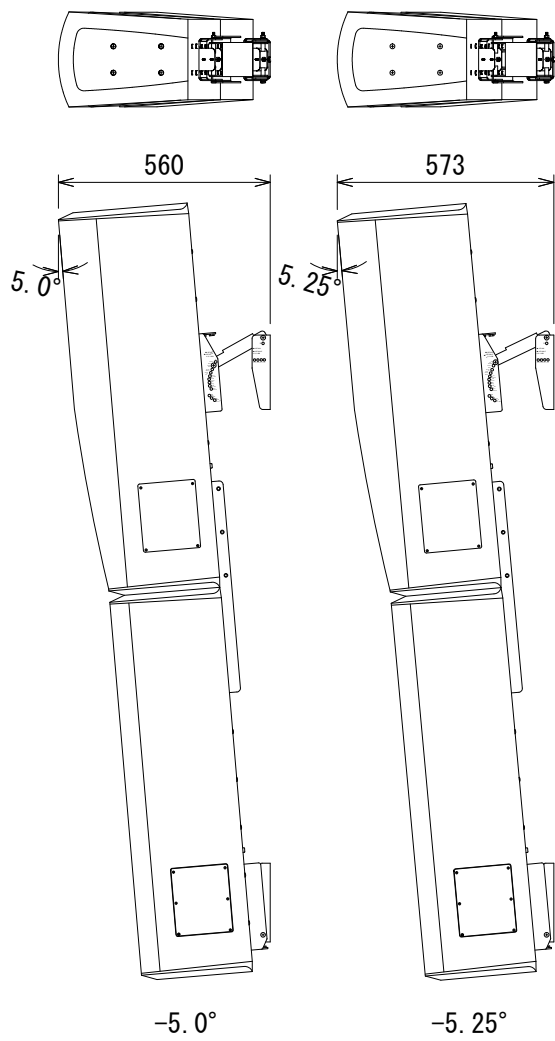

0°

-0.3°

-0.6°

-0.9°

※横振りと下振りの角度調整は同時にはできません。
下振りをする場合は横振りの角度を0° にしてください。

(単位 : mm)

※仕様及び外観は予告なく変更されることがあります。
また、同一商品でも若干の個体差があることがあります。ご了承ください。

NOTE			TITLE			
			JBL PROFESSIONAL			
			CBT 1000 + CBT 1000E + 壁取付金具			
			下振り: 0° ~ -0.9°			
PAPER SIZE	SCALE	DATE	DESIGN	DRAWN	CHECK	DRAWING NO.
A4	1/20	'17. 12.		N. Sasaki		

※横振りと下振りの角度調整は同時にはできません。
下振りにする場合は横振りの角度を0°にしてください。

(単位: mm)

※仕様及び外観は予告なく変更されることがあります。
また、同一商品でも若干の個体差があることがあります。ご了承ください。

NOTE			TITLE			
			JBL PROFESSIONAL			
			CBT 1000 + CBT 1000E + 壁取付金具			
			下振り: -1.25° ~ -2.75°			
PAPER SIZE	SCALE	DATE	DESIGN	DRAWN	CHECK	DRAWING NO.
A4	1/20	'17.12.		N. Sasaki		

※横振りと下振りの角度調整は同時にはできません。
下振りにする場合は横振りの角度を0° にしてください。

(単位 : mm)

※仕様及び外観は予告なく変更されることがあります。
また、同一商品でも若干の個体差があることがあります。ご了承ください。

NOTE			TITLE			
			JBL PROFESSIONAL			
			CBT 1000 + CBT 1000E + 壁取付金具			
			下振り: -3.0° ~ -4.5°			
PAPER SIZE	SCALE	DATE	DESIGN	DRAWN	CHECK	DRAWING NO.
A4	1/20	'17. 12.		N. Sasaki		