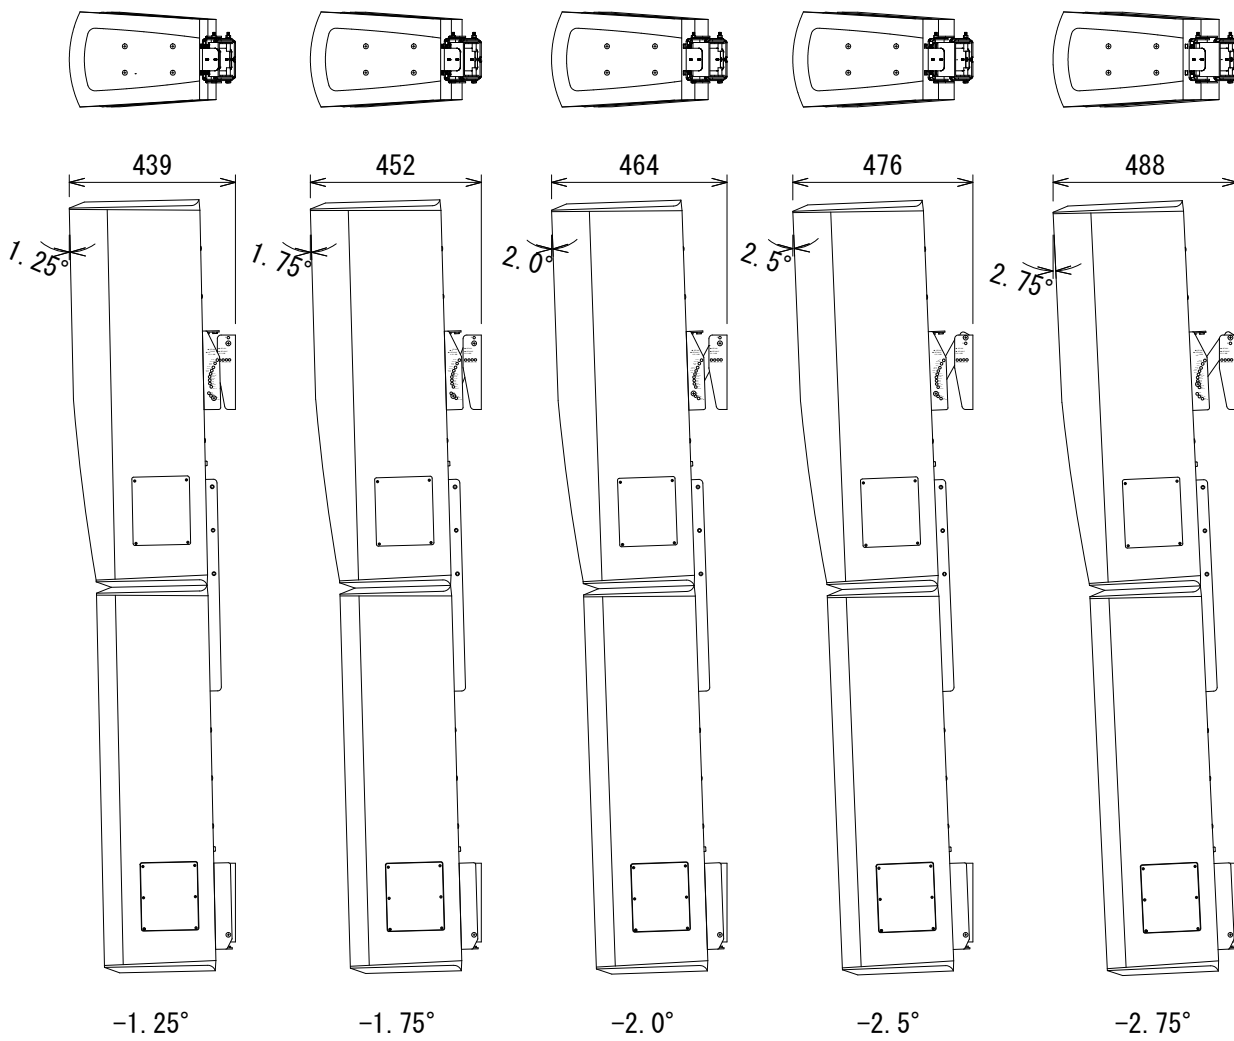

0°

-0.3°

-0.6°

-0.9°

※横振りと下振りの角度調整は同時にはできません。
下振りをする場合は横振りの角度を0° にしてください。

(単位 : mm)

※仕様及び外観は予告なく変更されることがあります。
また、同一商品でも若干の個体差があることがあります。ご了承ください。

NOTE			TITLE			
			JBL PROFESSIONAL			
			CBT 1000 + CBT 1000E + 壁取付金具			
			下振り: 0° ~ -0.9°			
PAPER SIZE	SCALE	DATE	DESIGN	DRAWN	CHECK	DRAWING NO.
A4	1/20	'17. 12.		N. Sasaki		