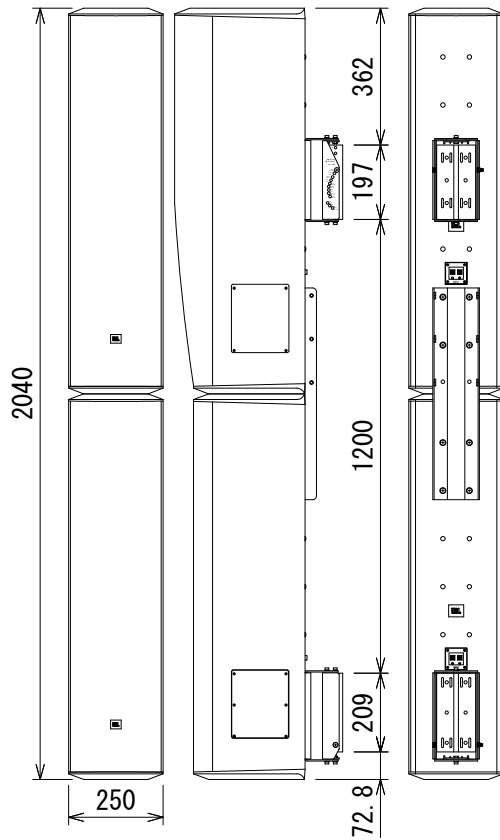

※横振りと下振りの角度調整は同時にはできません。
横振りにする場合は下振りの角度を0° にしてください。

(単位 : mm)

※仕様及び外観は予告なく変更されることがあります。
また、同一商品でも若干の個体差があることがあります。ご了承ください。

NOTE			TITLE			
			JBL PROFESSIONAL			
			CBT 1000 + CBT 1000E + 壁取付金具			
			横振り			
PAPER SIZE	SCALE	DATE	DESIGN	DRAWN	CHECK	DRAWING NO.
A4	1/20	'17. 12.		N. Sasaki