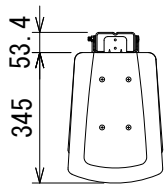

仕様

周波数レンジ(-10dB)	38Hz~20kHz	
許容入力※	3,000W(12,000Wピーク)	
ドライバー構成	LF	6.5インチ(165mm)×12
	HF	1インチ(25mm)×24
公称インピーダンス	4Ω	
寸法(W×H×D)	250×2,040×345mm(除突起部)	
質量	48kg	

※ 2時間、ピンクノイズ:IEC/クレストファクター 6dB

※CBT 1000の下にCBT 1000Eを連結し並列に接続

(単位: mm)

※仕様及び外観は予告なく変更されることがあります。
また、同一商品でも若干の個体差があることがあります。ご了承ください。

NOTE			TITLE			
			JBL PROFESSIONAL			
			コラムスピーカー			
			CBT 1000 + CBT 1000E			
PAPER SIZE	SCALE	DATE	DESIGN	DRAWN	CHECK	DRAWING NO.
A4	1/20	'17.12.		N. Sasaki		

※横振りと下振りの角度調整は同時にはできません。
横振りにする場合は下振りの角度を0° にしてください。

(単位 : mm)

※仕様及び外観は予告なく変更されることがあります。
また、同一商品でも若干の個体差があることがあります。ご了承ください。

NOTE			TITLE			
			JBL PROFESSIONAL			
			CBT 1000 + CBT 1000E + 壁取付金具			
			横振り			
PAPER SIZE	SCALE	DATE	DESIGN	DRAWN	CHECK	DRAWING NO.
A4	1/20	'17. 12.		N. Sasaki		

0°

-0.3°

-0.6°

-0.9°

※横振りと下振りの角度調整は同時にはできません。
下振りをする場合は横振りの角度を0° にしてください。

(単位 : mm)

※仕様及び外観は予告なく変更されることがあります。
また、同一商品でも若干の個体差があることがあります。ご了承ください。

NOTE			TITLE			
			JBL PROFESSIONAL			
			CBT 1000 + CBT 1000E + 壁取付金具			
			下振り: 0° ~ -0.9°			
PAPER SIZE	SCALE	DATE	DESIGN	DRAWN	CHECK	DRAWING NO.
A4	1/20	'17. 12.		N. Sasaki		