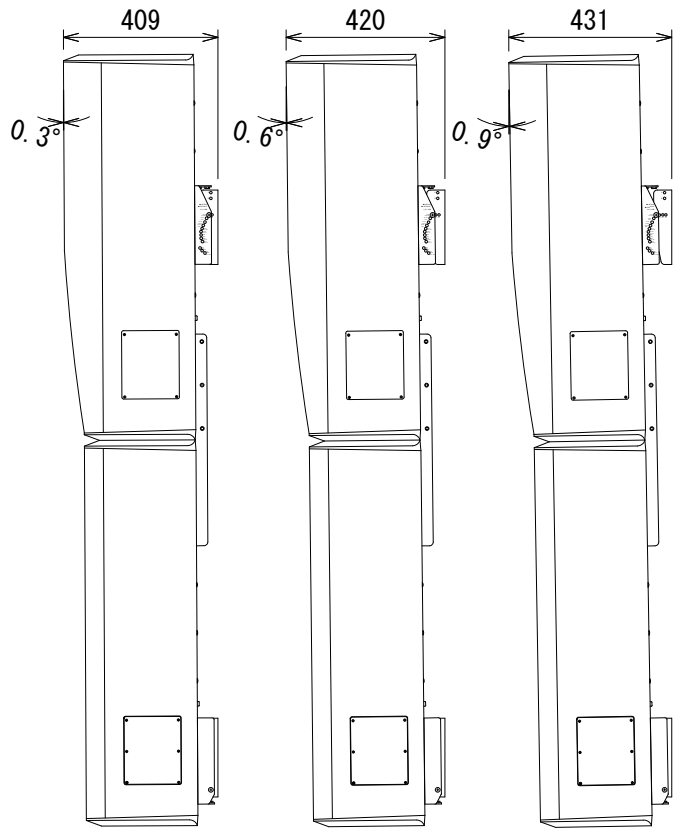

※横振りと下振りの角度調整は同時にはできません。
横振りにする場合は下振りの角度を0° にしてください。

(単位 : mm)

※仕様及び外観は予告なく変更されることがあります。
また、同一商品でも若干の個体差があることがあります。ご了承ください。

NOTE			TITLE			
			JBL PROFESSIONAL			
			CBT 1000 + CBT 1000E + 壁取付金具			
			横振り			
PAPER SIZE	SCALE	DATE	DESIGN	DRAWN	CHECK	DRAWING NO.
A4	1/20	'17. 12.		N. Sasaki		

0°

-0.3°

-0.6°

-0.9°

※横振りと下振りの角度調整は同時にはできません。
下振りをする場合は横振りの角度を0° にしてください。

(単位 : mm)

※仕様及び外観は予告なく変更されることがあります。
また、同一商品でも若干の個体差があることがあります。ご了承ください。

NOTE			TITLE			
			JBL PROFESSIONAL			
			CBT 1000 + CBT 1000E + 壁取付金具			
			下振り: 0° ~ -0.9°			
PAPER SIZE	SCALE	DATE	DESIGN	DRAWN	CHECK	DRAWING NO.
A4	1/20	'17. 12.		N. Sasaki		