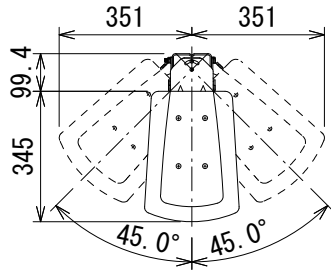

仕様

周波数レンジ(-10dB)	38Hz~20kHz	
許容入力※	3,000W(12,000Wピーク)	
ドライバー構成	LF	6.5インチ(165mm)×12
	HF	1インチ(25mm)×24
公称インピーダンス	4Ω	
寸法(W×H×D)	250×2,040×345mm(除突起部)	
質量	48kg	

※ 2時間、ピンクノイズ:IEC/クレストファクター 6dB

※CBT 1000の下にCBT 1000Eを連結し並列に接続

※横振りと下振りの角度調整は同時にはできません。
横振りにする場合は下振りの角度を0° にしてください。

(単位 : mm)

※仕様及び外観は予告なく変更されることがあります。
また、同一商品でも若干の個体差があることがあります。ご了承ください。

NOTE			TITLE			
			JBL PROFESSIONAL			
			CBT 1000 + CBT 1000E + 壁取付金具			
			横振り			
PAPER SIZE	SCALE	DATE	DESIGN	DRAWN	CHECK	DRAWING NO.
A4	1/20	'17. 12.		N. Sasaki		

0°

-0.3°

-0.6°

-0.9°

※横振りと下振りの角度調整は同時にはできません。
下振りをする場合は横振りの角度を0° にしてください。

(単位 : mm)

※仕様及び外観は予告なく変更されることがあります。
また、同一商品でも若干の個体差があることがあります。ご了承ください。

NOTE			TITLE			
			JBL PROFESSIONAL			
			CBT 1000 + CBT 1000E + 壁取付金具			
			下振り: 0° ~ -0.9°			
PAPER SIZE	SCALE	DATE	DESIGN	DRAWN	CHECK	DRAWING NO.
A4	1/20	'17. 12.		N. Sasaki		

※横振りと下振りの角度調整は同時にはできません。
下振りにする場合は横振りの角度を0°にしてください。

(単位: mm)

※仕様及び外観は予告なく変更されることがあります。
また、同一商品でも若干の個体差があることがあります。ご了承ください。

NOTE			TITLE			
			JBL PROFESSIONAL			
			CBT 1000 + CBT 1000E + 壁取付金具			
			下振り: -1.25° ~ -2.75°			
PAPER SIZE	SCALE	DATE	DESIGN	DRAWN	CHECK	DRAWING NO.
A4	1/20	'17.12.		N. Sasaki		