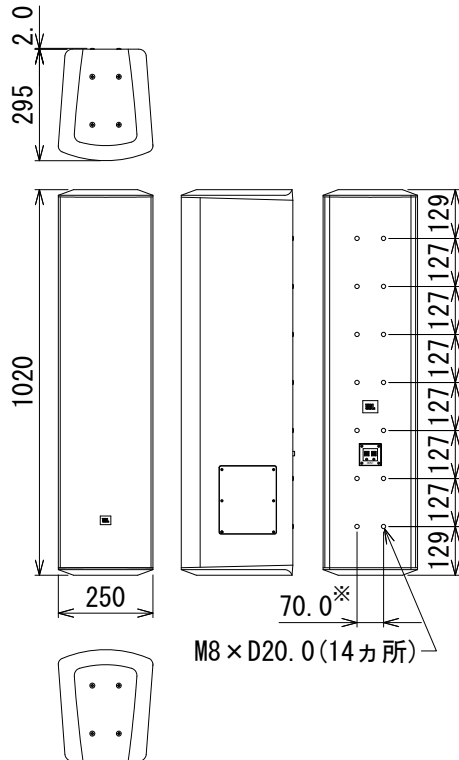

仕様

周波数レンジ(-10dB)	38~650Hz
許容入力※	1,500W(6,000Wピーク)
最大音圧(1m)	124dB SPL
ドライバー構成	6.5インチ(165mm)×6
感度(2.83V@1m)	92dB SPL
公称インピーダンス	8Ω
入力端子	ねじ止め端子
エンクロージャー	ガラス入りABS樹脂、黒または白(-WH)
寸法(W×H×D)	250×1,020×295mm(除突起部)
質量	20kg
付属品	連結金具

※ 2時間、ピンクノイズ:IEC/クレストファクター6dB

※センター振り分け

(単位: mm)

※仕様及び外観は予告なく変更されることがあります。また、同一商品でも若干の個体差があることがあります。ご了承ください。

NOTE			TITLE			
			JBL PROFESSIONAL			
			コラムスピーカー			
			CBT 1000E			
PAPER SIZE	SCALE	DATE	DESIGN	DRAWN	CHECK	DRAWING NO.
A4	1/20	'17.06.		N. Sasaki		