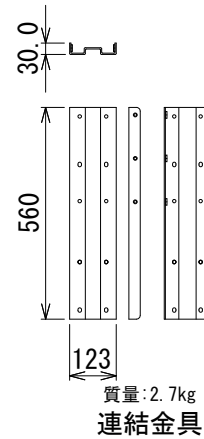

仕様

周波数レンジ(-10dB)	38~650Hz
許容入力※	1,500W(6,000Wピーク)
最大音圧(1m)	124dB SPL
ドライバー構成	6.5インチ(165mm)×6
感度(2.83V@1m)	92dB SPL
公称インピーダンス	8Ω
入力端子	ねじ止め端子
エンクロージャー	ガラス入りABS樹脂、黒または白(-WH)
寸法(W×H×D)	250×1,020×295mm(除突起部)
質量	20kg
付属品	連結金具

※ 2時間、ピンクノイズ:IEC/クレストファクター6dB

※センター振り分け

(単位: mm)

※仕様及び外観は予告なく変更されることがあります。また、同一商品でも若干の個体差があることがあります。ご了承ください。

NOTE			TITLE			
			JBL PROFESSIONAL			
			コラムスピーカー			
			CBT 1000E			
PAPER SIZE	SCALE	DATE	DESIGN	DRAWN	CHECK	DRAWING NO.
A4	1/20	'17.06.		N. Sasaki		