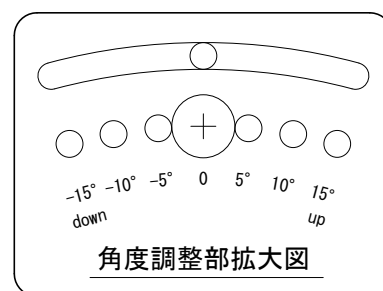

仕様

周波数レンジ(-10dB)	80Hz~20kHz	
指向角度(-6dB)	水平	150° (1kHz~4kHz、±20°)
	垂直	20° (1.5kHz~16kHz、±10°)
許容入力※	150Wピンク/600Wピーク	
最大音圧	115dB SPL (Speechモード、121dB SPLピーク)	
	111dB SPL (Musicモード、117dB SPLピーク)	
ドライバー構成	50mmフルレンジ×8	
感度(2.83V@1m)	96dB SPL (Speechモード、2kHz~14kHz)	
	89dB SPL (Musicモード、300Hz~18kHz)	
公称インピーダンス	8Ω	
トランス・タップ	100V	60W/30W/15W
	70V	60W/30W/15W/7.5W
入力端子	ねじ止め端子	
仕上げ	ABS樹脂、黒または白(-WH)	
寸法(W×H×D)	99×529×153mm(除突起部)	
質量	4.1kg	
付属品	壁取付金具	

※IECピンクノイズ、クレストファクター6dB、2時間

(単位 : mm)

※仕様及び外観は予告なく変更されることがあります。また、同一商品でも若干の個体差があることがあります。ご了承ください。

INPUT

端子拡大図

Equalization

セレクター拡大図

NOTE			TITLE			
			JBL PROFESSIONAL コラムスピーカー CBT 50LA-1			
PAPER SIZE	SCALE	DATE	DESIGN	DRAWN	CHECK	DRAWING NO.
A4	1/10	'17.01.		N. Sasaki		