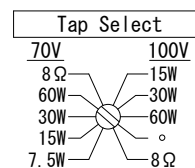

仕様

周波数レンジ(-10dB)	80Hz~20kHz	
指向角度(-6dB)	水平	150° (1kHz~4kHz、±20°)
	垂直	20° (1.5kHz~16kHz、±10°)
許容入力※	150Wピンク/600Wピーク	
最大音圧	115dB SPL (Speechモード、121dB SPLピーク)	
	111dB SPL (Musicモード、117dB SPLピーク)	
ドライバー構成	50mmフルレンジ×8	
感度(2.83V@1m)	96dB SPL (Speechモード、2kHz~14kHz)	
	89dB SPL (Musicモード、300Hz~18kHz)	
公称インピーダンス	8Ω	
トランス・タップ	100V	60W/30W/15W
	70V	60W/30W/15W/7.5W
入力端子	ねじ止め端子	
仕上げ	ABS樹脂、黒または白(-WH)	
寸法(W×H×D)	99×529×153mm(除突起部)	
質量	4.1kg	
付属品	壁取付金具	

※IECピンクノイズ、クレストファクター6dB、2時間

(単位 : mm)

※仕様及び外観は予告なく変更されることがあります。また、同一商品でも若干の個体差があることがあります。ご了承ください。

INPUT

端子拡大図

Equalization

セレクター拡大図

NOTE			TITLE			
			JBL PROFESSIONAL コラムスピーカー CBT 50LA-1			
PAPER SIZE	SCALE	DATE	DESIGN	DRAWN	CHECK	DRAWING NO.
A4	1/10	'17.01.		N. Sasaki		