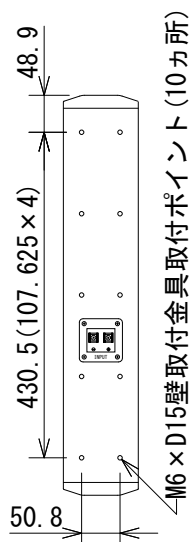

仕様

周波数レンジ(-10dB)	80Hz~20kHz	
指向角度(-6dB)	水平	150° (1kHz~4kHz、±20°)
	垂直	20° (1.5kHz~16kHz、±10°)
許容入力※	150Wピンク/600Wピーク	
最大音圧	115dB SPL (Speechモード、121dB SPLピーク)	
	111dB SPL (Musicモード、117dB SPLピーク)	
ドライバー構成	50mmフルレンジ×8	
感度(2.83V@1m)	96dB SPL (Speechモード、2kHz~14kHz)	
	89dB SPL (Musicモード、300Hz~18kHz)	
公称インピーダンス	8Ω	
トランス・タップ	100V	60W/30W/15W
	70V	60W/30W/15W/7.5W
入力端子	ねじ止め端子	
仕上げ	ABS樹脂、黒または白(-WH)	
寸法(W×H×D)	99×529×153mm(除突起部)	
質量	4.1kg	
付属品	壁取付金具	

※IECピンクノイズ、クレストファクター6dB、2時間

(単位 : mm)

※仕様及び外観は予告なく変更されることがあります。また、同一商品でも若干の個体差があることがあります。ご了承ください。

INPUT

端子拡大図

Equalization

セレクター拡大図

NOTE			TITLE			
			JBL PROFESSIONAL コラムスピーカー CBT 50LA-1			
PAPER SIZE	SCALE	DATE	DESIGN	DRAWN	CHECK	DRAWING NO.
A4	1/10	'17.01.		N. Sasaki		