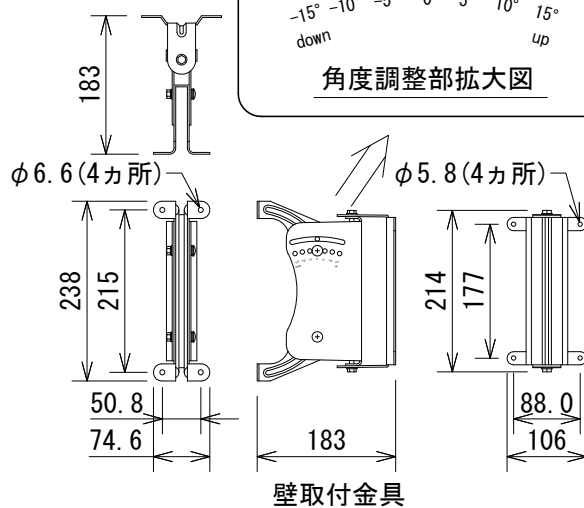

仕様

周波数レンジ(-10dB)	80Hz~20kHz	
指向角度(-6dB)	水平	150° (1kHz~4kHz、±20°)
	垂直	20° (1.5kHz~16kHz、±10°)
許容入力※	150Wピンク/600Wピーク	
最大音圧	115dB SPL (Speechモード、121dB SPLピーク)	
	111dB SPL (Musicモード、117dB SPLピーク)	
ドライバー構成	50mmフルレンジ×8	
感度(2.83V@1m)	96dB SPL (Speechモード、2kHz~14kHz)	
	89dB SPL (Musicモード、300Hz~18kHz)	
公称インピーダンス	8Ω	
トランス・タップ	100V	60W/30W/15W
	70V	60W/30W/15W/7.5W
入力端子	ねじ止め端子	
仕上げ	ABS樹脂、黒または白(-WH)	
寸法(W×H×D)	99×529×153mm(除突起部)	
質量	4.1kg	
付属品	壁取付金具	

※IECピンクノイズ、クレストファクター6dB、2時間

(単位 : mm)

※仕様及び外観は予告なく変更されることがあります。また、同一商品でも若干の個体差があることがあります。ご了承ください。

INPUT

端子拡大図

Equalization

セレクター拡大図

NOTE			TITLE			
			JBL PROFESSIONAL コラムスピーカー CBT 50LA-1			
PAPER SIZE	SCALE	DATE	DESIGN	DRAWN	CHECK	DRAWING NO.
A4	1/10	'17.01.		N. Sasaki		