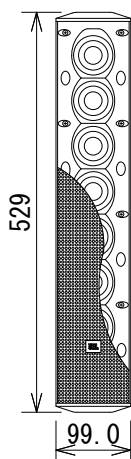

仕様

周波数レンジ(-10dB)	80Hz~20kHz	
指向角度(-6dB)	水平	150° (1kHz~4kHz、±20°)
	垂直	20° (1.5kHz~16kHz、±10°)
許容入力※	150Wピンク/600Wピーク	
最大音圧	115dB SPL (Speechモード、121dB SPLピーク)	
	111dB SPL (Musicモード、117dB SPLピーク)	
ドライバー構成	50mmフルレンジ×8	
感度(2.83V@1m)	96dB SPL (Speechモード、2kHz~14kHz)	
	89dB SPL (Musicモード、300Hz~18kHz)	
公称インピーダンス	8Ω	
トランス・タップ	100V	60W/30W/15W
	70V	60W/30W/15W/7.5W
入力端子	ねじ止め端子	
仕上げ	ABS樹脂、黒または白(-WH)	
寸法(W×H×D)	99×529×153mm(除突起部)	
質量	4.1kg	
付属品	壁取付金具	

※IECピンクノイズ、クレストファクター6dB、2時間

(単位 : mm)

※仕様及び外観は予告なく変更されることがあります。また、同一商品でも若干の個体差があることがあります。ご了承ください。

INPUT

端子拡大図

Equalization

セレクター拡大図

NOTE			TITLE			
			JBL PROFESSIONAL コラムスピーカー CBT 50LA-1			
PAPER SIZE	SCALE	DATE	DESIGN	DRAWN	CHECK	DRAWING NO.
A4	1/10	'17.01.		N. Sasaki		