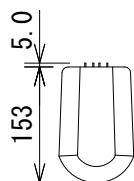

仕様

周波数レンジ(-10dB)	80Hz~20kHz	
指向角度(-6dB)	水平	150° (1kHz~4kHz、±20°)
	垂直	20° (1.5kHz~16kHz、±10°)
許容入力※	150Wピンク/600Wピーク	
最大音圧	115dB SPL (Speechモード、121dB SPLピーク)	
	111dB SPL (Musicモード、117dB SPLピーク)	
ドライバー構成	50mmフルレンジ×8	
感度(2.83V@1m)	96dB SPL (Speechモード、2kHz~14kHz)	
	89dB SPL (Musicモード、300Hz~18kHz)	
公称インピーダンス	8Ω	
トランス・タップ	100V	60W/30W/15W
	70V	60W/30W/15W/7.5W
入力端子	ねじ止め端子	
仕上げ	ABS樹脂、黒または白(-WH)	
寸法(W×H×D)	99×529×153mm(除突起部)	
質量	4.1kg	
付属品	壁取付金具	

※IECピンクノイズ、クレストファクター6dB、2時間

(単位 : mm)

※仕様及び外観は予告なく変更されることがあります。また、同一商品でも若干の個体差があることがあります。ご了承ください。

INPUT

端子拡大図

Equalization

セレクター拡大図

NOTE			TITLE			
			JBL PROFESSIONAL コラムスピーカー CBT 50LA-1			
PAPER SIZE	SCALE	DATE	DESIGN	DRAWN	CHECK	DRAWING NO.
A4	1/10	'17.01.		N. Sasaki		