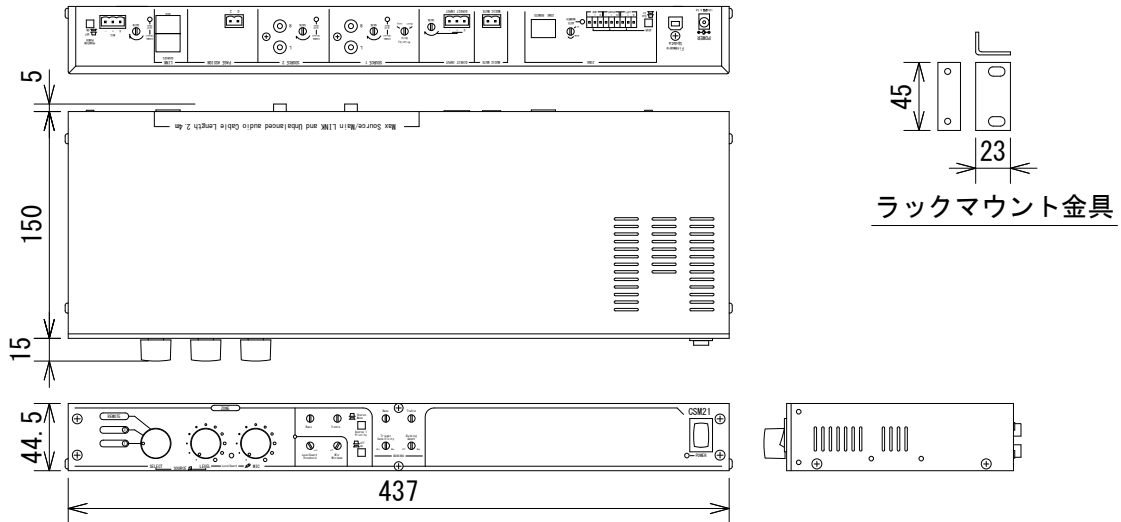

仕様

入力	ステレオライン	チャンネル数	2
		端子・形式	RCA、アンバランス
		インピーダンス	20kΩ
		最大レベル	+12dBu
マイク	マイク	チャンネル数	1
		端子・形式	ユーロブロック、電子バランス
		インピーダンス	2kΩ
		最大レベル	+20dBu
出力	レフト/ライト/ サブウーファー	ファンタム電源	48V
		チャンネル数	各1
		端子・形式	ユーロブロック、電子バランス
		インピーダンス	120Ω
		最大レベル	+20dBu
クロスオーバー周波数		125Hz (Butterworth (24dB/oct)、クロスオーバー0N時)	
周波数特性(±0.1dB)		20Hz~20kHz	
THD+N		0.005% (+4dBu、20Hz~20kHz、0dBゲイン)	
ダイナミックレンジ		104dB (Aウェイト)	
電源		DC12V (2.5A)、付属のACアダプター (AC100V、50/60Hz)	
消費電力		10W	
寸法(W×H×D)		437×45×150mm (除突起部)	
質量		2.4kg	
付属品		ラックマウント金具×2、ゴム足×4 (1シート)、セキュリティ・プレート、ねじ一式、ブロックコネクター一式、ACアダプター、電源コード、入力ソース表示シール、和文取扱説明書	

(単位：mm)

※仕様及び外観は予告なく変更されることがあります。
また、同一商品でも若干の個体差があることがあります。ご了承ください。

NOTE			TITLE			
			JBL PROFESSIONAL			
			ミキサー			
			CSM-21			
PAPER SIZE	SCALE	DATE	DESIGN	DRAWN	CHECK	DRAWING NO.
A4	1/5	'17.02.		Ootake		