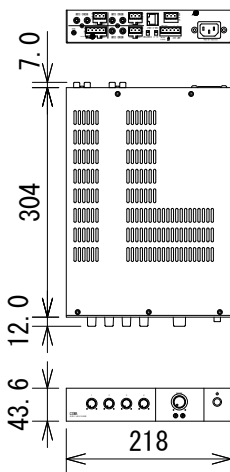

仕様

		CSMA 180	CSMA 1120	
入力	チャンネル数	4		
	端子・形式	ch1:ユーロブロック(バランス) ch2~4:ユーロブロック(バランス)、RCA(アンバランス)		
	インピーダンス	ユーロブロック:400Ω(マイク)、20kΩ(ライン) RCA:50kΩ		
	最大入力レベル	+20dBu		
	ファンタム電源	27V(ユーロブロックのみ)		
パワーアンプ 出力	チャンネル数	1		
	チャンネル 出力	4/8Ω	80W	120W
		70/100V	80W	120W
	端子	ユーロブロック		
周波数特性(20Hz~20kHz、4/8Ω)	±2dB			
SN比	90dB以上(Aウェイト)			
THD	0.5%以下(20Hz~20kHz、パワーアンプ出力)			
インジケータ	Signal(入力/出力)、Clip(出力)、Power			
電源	AC100V、50/60Hz			
消費電力	1/8出力、ピンクノイズ、4Ω	25W	35W	
	電気用品安全法による	65W	80W	
寸法(W×H×D)	218×44×304mm(除突起部)			
質量	3.1kg		3.2kg	
付属品	3ピン・ユーロブロックコネクタ×4、5ピン・ユーロブロックコネクタ×2、 ロングアングルブラケット、フラットブラケット、フロントアングルブラケット×2、 リアアングルブラケット、リアフラットブラケット、金具固定ねじ×12、 リアブラケット接続ねじ×3、スプリングワッシャー×3、ワッシャー×3、 ラックマウントねじ×5、ゴム足×4(1シート)、電源コード、和文取扱説明書			

フラットブラケット

リアフラットブラケット

リアアングルブラケット

フロントアングル
ブラケット

ロングアングルブラケット

(単位 : mm)

※仕様及び外観は予告なく変更されることがあります。
また、同一商品でも若干の個体差があることがあります。ご了承ください。

NOTE			TITLE			
			JBL PROFESSIONAL ミキサー内蔵パワーアンプ CSMA 180、CSMA 1120			
PAPER SIZE	SCALE	DATE	DESIGN	DRAWN	CHECK	DRAWING NO.
A4	1/10	'17.02.		N. Sasaki		