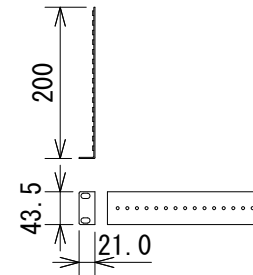

仕様

		CSMA 180	CSMA 1120	
入力	チャンネル数	4		
	端子・形式	ch1:ユーロブロック(バランス) ch2~4:ユーロブロック(バランス)、RCA(アンバランス)		
	インピーダンス	ユーロブロック:400Ω(マイク)、20kΩ(ライン) RCA:50kΩ		
	最大入力レベル	+20dBu		
	ファンタム電源	27V(ユーロブロックのみ)		
パワーアンプ 出力	チャンネル数	1		
	チャンネル 出力	4/8Ω	80W	120W
		70/100V	80W	120W
	端子	ユーロブロック		
周波数特性(20Hz~20kHz、4/8Ω)	±2dB			
SN比	90dB以上(Aウェイト)			
THD	0.5%以下(20Hz~20kHz、パワーアンプ出力)			
インジケータ	Signal(入力/出力)、Clip(出力)、Power			
電源	AC100V、50/60Hz			
消費電力	1/8出力、ピンクノイズ、4Ω	25W	35W	
	電気用品安全法による	65W	80W	
寸法(W×H×D)	218×44×304mm(除突起部)			
質量	3.1kg		3.2kg	
付属品	3ピン・ユーロブロックコネクタ×4、5ピン・ユーロブロックコネクタ×2、 ロングアングルブラケット、フラットブラケット、フロントアングルブラケット×2、 リアアングルブラケット、リアフラットブラケット、金具固定ねじ×12、 リアブラケット接続ねじ×3、スプリングワッシャー×3、ワッシャー×3、 ラックマウントねじ×5、ゴム足×4(1シート)、電源コード、和文取扱説明書			

フラットブラケット

リアフラットブラケット

リアアングルブラケット

フロントアングル
ブラケット

ロングアングルブラケット

(単位 : mm)

※仕様及び外観は予告なく変更されることがあります。
また、同一商品でも若干の個体差があることがあります。ご了承ください。

NOTE			TITLE			
			JBL PROFESSIONAL ミキサー内蔵パワーアンプ CSMA 180、CSMA 1120			
PAPER SIZE	SCALE	DATE	DESIGN	DRAWN	CHECK	DRAWING NO.
A4	1/10	'17.02.		N. Sasaki		