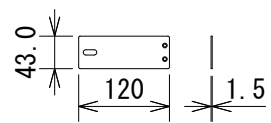

仕様

		CSMA 180	CSMA 1120	
入力	チャンネル数	4		
	端子・形式	ch1:ユーロブロック(バランス) ch2~4:ユーロブロック(バランス)、RCA(アンバランス)		
	インピーダンス	ユーロブロック:400Ω(マイク)、20kΩ(ライン) RCA:50kΩ		
	最大入力レベル	+20dBu		
	ファンタム電源	27V(ユーロブロックのみ)		
パワーアンプ 出力	チャンネル数	1		
	チャンネル 出力	4/8Ω	80W	120W
		70/100V	80W	120W
	端子	ユーロブロック		
周波数特性(20Hz~20kHz、4/8Ω)	±2dB			
SN比	90dB以上(Aウェイト)			
THD	0.5%以下(20Hz~20kHz、パワーアンプ出力)			
インジケータ	Signal(入力/出力)、Clip(出力)、Power			
電源	AC100V、50/60Hz			
消費電力	1/8出力、ピンクノイズ、4Ω	25W	35W	
	電気用品安全法による	65W	80W	
寸法(W×H×D)	218×44×304mm(除突起部)			
質量	3.1kg		3.2kg	
付属品	3ピン・ユーロブロックコネクタ×4、5ピン・ユーロブロックコネクタ×2、 ロングアングルブラケット、フラットブラケット、フロントアングルブラケット×2、 リアアングルブラケット、リアフラットブラケット、金具固定ねじ×12、 リアブラケット接続ねじ×3、スプリングワッシャー×3、ワッシャー×3、 ラックマウントねじ×5、ゴム足×4(1シート)、電源コード、和文取扱説明書			

フラットブラケット

リアフラットブラケット

リアアングルブラケット

フロントアングル
ブラケット

ロングアングルブラケット

(単位 : mm)

※仕様及び外観は予告なく変更されることがあります。
また、同一商品でも若干の個体差があることがあります。ご了承ください。

NOTE			TITLE			
			JBL PROFESSIONAL ミキサー内蔵パワーアンプ CSMA 180、CSMA 1120			
PAPER SIZE	SCALE	DATE	DESIGN	DRAWN	CHECK	DRAWING NO.
A4	1/10	'17.02.		N. Sasaki		