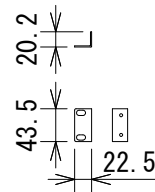

仕様

		CSMA 180	CSMA 1120	
入力	チャンネル数	4		
	端子・形式	ch1:ユーロブロック(バランス) ch2~4:ユーロブロック(バランス)、RCA(アンバランス)		
	インピーダンス	ユーロブロック:400Ω(マイク)、20kΩ(ライン) RCA:50kΩ		
	最大入力レベル	+20dBu		
	ファンタム電源	27V(ユーロブロックのみ)		
パワーアンプ 出力	チャンネル数	1		
	チャンネル 出力	4/8Ω	80W	120W
		70/100V	80W	120W
	端子	ユーロブロック		
周波数特性(20Hz~20kHz、4/8Ω)	±2dB			
SN比	90dB以上(Aウェイト)			
THD	0.5%以下(20Hz~20kHz、パワーアンプ出力)			
インジケータ	Signal(入力/出力)、Clip(出力)、Power			
電源	AC100V、50/60Hz			
消費電力	1/8出力、ピンクノイズ、4Ω	25W	35W	
	電気用品安全法による	65W	80W	
寸法(W×H×D)	218×44×304mm(除突起部)			
質量	3.1kg		3.2kg	
付属品	3ピン・ユーロブロックコネクタ×4、5ピン・ユーロブロックコネクタ×2、 ロングアングルブラケット、フラットブラケット、フロントアングルブラケット×2、 リアアングルブラケット、リアフラットブラケット、金具固定ねじ×12、 リアブラケット接続ねじ×3、スプリングワッシャー×3、ワッシャー×3、 ラックマウントねじ×5、ゴム足×4(1シート)、電源コード、和文取扱説明書			

フラットブラケット

リアフラットブラケット

リアアングルブラケット

フロントアングル
ブラケット

ロングアングルブラケット

(単位 : mm)

※仕様及び外観は予告なく変更されることがあります。
また、同一商品でも若干の個体差があることがあります。ご了承ください。

NOTE			TITLE			
			JBL PROFESSIONAL ミキサー内蔵パワーアンプ CSMA 180、CSMA 1120			
PAPER SIZE	SCALE	DATE	DESIGN	DRAWN	CHECK	DRAWING NO.
A4	1/10	'17.02.		N. Sasaki		