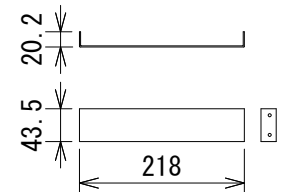

仕様

		CSMA 180	CSMA 1120	
入力	チャンネル数	4		
	端子・形式	ch1:ユーロブロック(バランス) ch2~4:ユーロブロック(バランス)、RCA(アンバランス)		
	インピーダンス	ユーロブロック:400Ω(マイク)、20kΩ(ライン) RCA:50kΩ		
	最大入力レベル	+20dBu		
	ファンタム電源	27V(ユーロブロックのみ)		
パワーアンプ 出力	チャンネル数	1		
	チャンネル 出力	4/8Ω	80W	120W
		70/100V	80W	120W
	端子	ユーロブロック		
周波数特性(20Hz~20kHz、4/8Ω)	±2dB			
SN比	90dB以上(Aウェイト)			
THD	0.5%以下(20Hz~20kHz、パワーアンプ出力)			
インジケータ	Signal(入力/出力)、Clip(出力)、Power			
電源	AC100V、50/60Hz			
消費電力	1/8出力、ピンクノイズ、4Ω	25W	35W	
	電気用品安全法による	65W	80W	
寸法(W×H×D)	218×44×304mm(除突起部)			
質量	3.1kg		3.2kg	
付属品	3ピン・ユーロブロックコネクタ×4、5ピン・ユーロブロックコネクタ×2、 ロングアングルブラケット、フラットブラケット、フロントアングルブラケット×2、 リアアングルブラケット、リアフラットブラケット、金具固定ねじ×12、 リアブラケット接続ねじ×3、スプリングワッシャー×3、ワッシャー×3、 ラックマウントねじ×5、ゴム足×4(1シート)、電源コード、和文取扱説明書			

フラットブラケット

リアフラットブラケット

リアアングルブラケット

フロントアングル
ブラケット

ロングアングルブラケット

(単位 : mm)

※仕様及び外観は予告なく変更されることがあります。
また、同一商品でも若干の個体差があることがあります。ご了承ください。

NOTE			TITLE			
			JBL PROFESSIONAL ミキサー内蔵パワーアンプ CSMA 180、CSMA 1120			
PAPER SIZE	SCALE	DATE	DESIGN	DRAWN	CHECK	DRAWING NO.
A4	1/10	'17.02.		N. Sasaki		