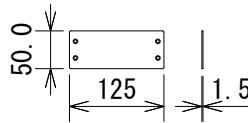

仕様

		CSMA 180	CSMA 1120	
入力	チャンネル数	4		
	端子・形式	ch1:ユーロブロック(バランス) ch2~4:ユーロブロック(バランス)、RCA(アンバランス)		
	インピーダンス	ユーロブロック:400Ω(マイク)、20kΩ(ライン) RCA:50kΩ		
	最大入力レベル	+20dBu		
	ファンタム電源	27V(ユーロブロックのみ)		
パワーアンプ 出力	チャンネル数	1		
	チャンネル 出力	4/8Ω	80W	120W
		70/100V	80W	120W
	端子	ユーロブロック		
周波数特性(20Hz~20kHz、4/8Ω)	±2dB			
SN比	90dB以上(Aウェイト)			
THD	0.5%以下(20Hz~20kHz、パワーアンプ出力)			
インジケータ	Signal(入力/出力)、Clip(出力)、Power			
電源	AC100V、50/60Hz			
消費電力	1/8出力、ピンクノイズ、4Ω	25W	35W	
	電気用品安全法による	65W	80W	
寸法(W×H×D)	218×44×304mm(除突起部)			
質量	3.1kg		3.2kg	
付属品	3ピン・ユーロブロックコネクタ×4、5ピン・ユーロブロックコネクタ×2、 ロングアングルブラケット、フラットブラケット、フロントアングルブラケット×2、 リアアングルブラケット、リアフラットブラケット、金具固定ねじ×12、 リアブラケット接続ねじ×3、スプリングワッシャー×3、ワッシャー×3、 ラックマウントねじ×5、ゴム足×4(1シート)、電源コード、和文取扱説明書			

フラットブラケット

リアフラットブラケット

リアアングルブラケット

フロントアングル
ブラケット

ロングアングルブラケット

(単位 : mm)

※仕様及び外観は予告なく変更されることがあります。
また、同一商品でも若干の個体差があることがあります。ご了承ください。

NOTE			TITLE			
			JBL PROFESSIONAL ミキサー内蔵パワーアンプ CSMA 180、CSMA 1120			
PAPER SIZE	SCALE	DATE	DESIGN	DRAWN	CHECK	DRAWING NO.
A4	1/10	'17.02.		N. Sasaki		