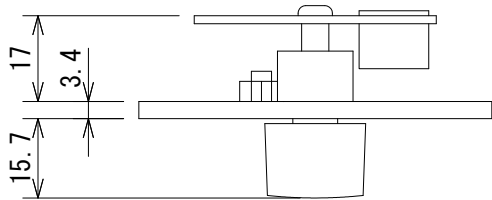

仕様

寸法	70 (W) × 114 (H) × 17 (D) mm
重量	約110g
色	白 (-WHT)、黒 (-BLK)

(単位 : mm)

仕様および外観は予告なく変更されることがありますので、ご了承ください。

NOTE			TITLE			
			JBL リモートコントローラ CSR-2SV			
PAPER SIZE	SCALE	DATE	DESIGN	DRAWN	CHECK	DRAWING NO.
A4	1 / 1.5	'12. 08.		Ootake		