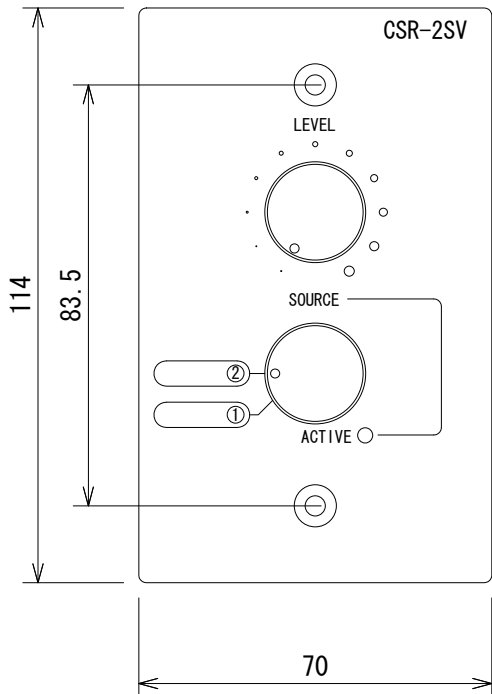

仕様

寸法	70 (W) × 114 (H) × 17 (D) mm
重量	約110g
色	白 (-WHT)、黒 (-BLK)

(単位 : mm)

仕様および外観は予告なく変更されることがありますので、ご了承ください。

NOTE			TITLE			
			JBL リモートコントローラ CSR-2SV			
PAPER SIZE	SCALE	DATE	DESIGN	DRAWN	CHECK	DRAWING NO.
A4	1 / 1.5	'12. 08.		Ootake		