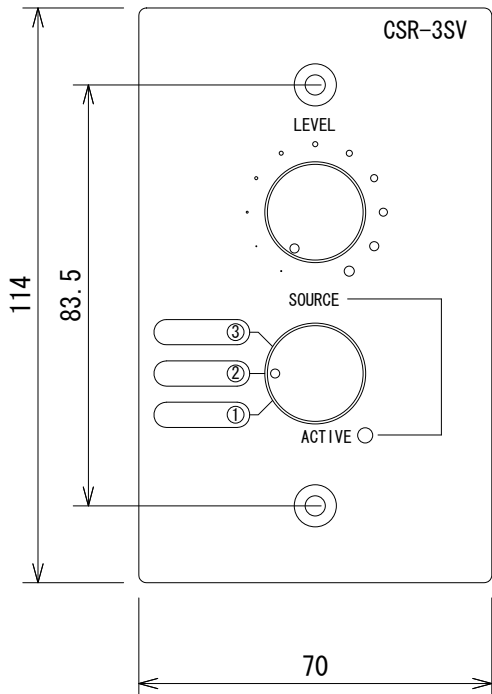

仕様

寸法	70 (W) × 114 (H) × 17 (D) mm
重量	約110g
色	白 (-WHT)、黒 (-BLK)

(単位 : mm)

仕様および外観は予告なく変更されることがありますので、ご了承ください。

NOTE			TITLE			
			JBL リモートコントローラ CSR-3SV			
PAPER SIZE	SCALE	DATE	DESIGN	DRAWN	CHECK	DRAWING NO.
A4	1 / 1.5	'12. 08.		Ootake		