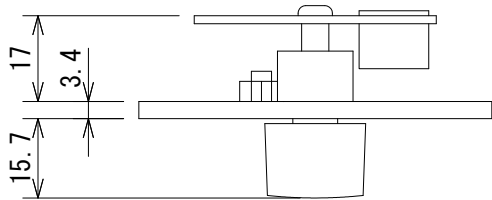

仕様

寸法	70 (W) × 114 (H) × 17 (D) mm
重量	約110g
色	白 (-WHT)、黒 (-BLK)

(単位 : mm)

仕様および外観は予告なく変更されることがありますので、ご了承ください。

NOTE			TITLE			
			JBL リモートコントローラ CSR-3SV			
PAPER SIZE	SCALE	DATE	DESIGN	DRAWN	CHECK	DRAWING NO.
A4	1 / 1.5	'12. 08.		Ootake		