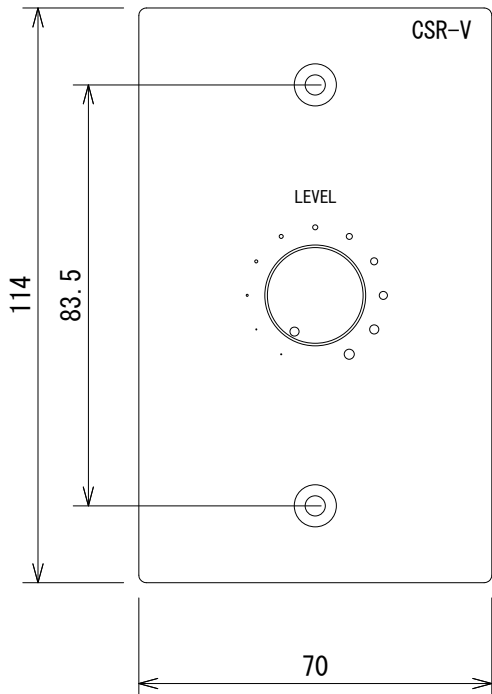

仕様

寸法	70 (W) × 114 (H) × 17 (D) mm
重量	約100g
色	白 (WHT)、黒 (-BLK)

(単位 : mm)

仕様および外観は予告なく変更されることがありますので、ご了承ください。

NOTE			TITLE			
			JBL リモートコントローラ CSR-V			
PAPER SIZE	SCALE	DATE	DESIGN	DRAWN	CHECK	DRAWING NO.
A4	1 / 1.5	'12. 08.		Ootake		