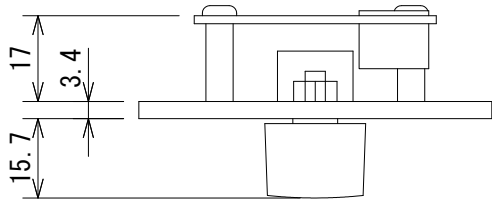

仕様

寸法	70 (W) × 114 (H) × 17 (D) mm
重量	約100g
色	白 (WHT)、黒 (-BLK)

(単位 : mm)

仕様および外観は予告なく変更されることがありますので、ご了承ください。

NOTE			TITLE			
			JBL リモートコントローラ CSR-V			
PAPER SIZE	SCALE	DATE	DESIGN	DRAWN	CHECK	DRAWING NO.
A4	1 / 1.5	'12. 08.		Ootake		