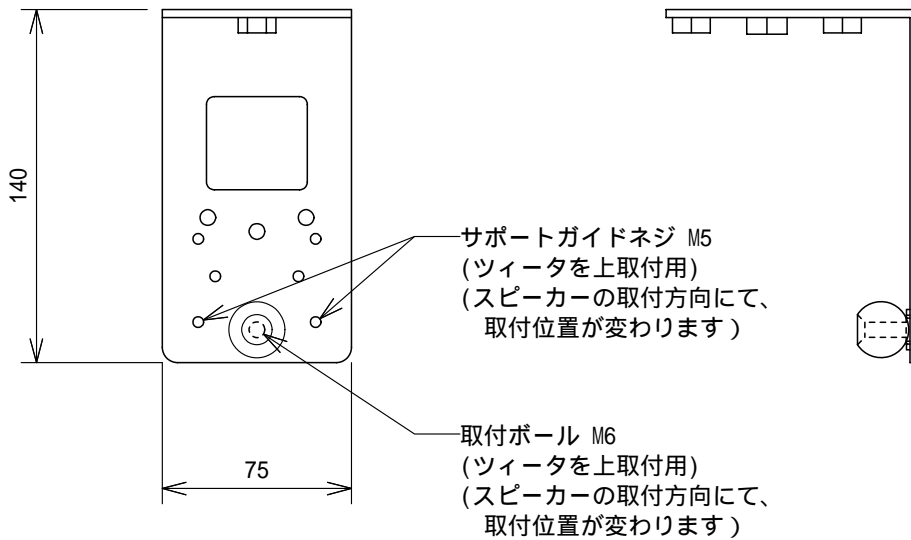

仕様

寸法	75(W) × 140(H) × 100(D)mm (1個)
重量	約500g (1個)
パッケージ内容 (1箱に2セット同梱)	Lアダプター：2個、M6ボルト：2本、取付ポール：2個、ポール取付スペーサー：2枚、 M6ワッシャー：2枚、M6ナット(ナイロンロック付)：2個、M5ネジ：4枚、 M5ワッシャー：4枚、六角棒レンチ：1個、M6セムスネジ：4本、

注) ツイータを右または左取付の場合、回り止めネジは1本のみ使用

(ネジ類省略しています)

(単位: mm)

NOTE		TITLE				
		JBL				
		CONTROL 23/23T専用L字金具				
		CTLB-23				
図面サイズ	SCALE	DATE	DESIGN	DRAWN	CHECK	DRAWING NO.
A4	1/3	'00.11.				