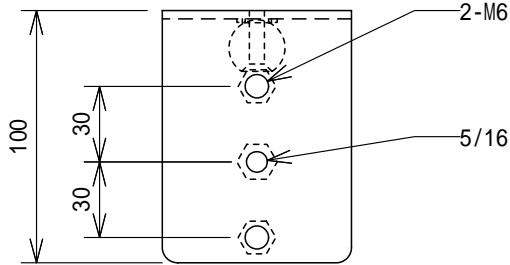

仕様

寸法	75(W) × 140(H) × 100(D)mm (1個)
重量	約500g (1個)
パッケージ内容 (1箱に2セット同梱)	Lアダプター：2個、M6ボルト：2本、取付ポール：2個、ポール取付スペーサー：2枚、 M6ワッシャー：2枚、M6ナット(ナイロンロック付)：2個、M5ネジ：4枚、 M5ワッシャー：4枚、六角棒レンチ：1個、M6セムスネジ：4本、

注) ツイータを右または左取付の場合、回り止めネジは1本のみ使用

(ネジ類省略しています)

(単位: mm)

NOTE		TITLE				
		JBL				
		CONTROL 23/23T専用L字金具				
		CTLB-23				
図面サイズ	SCALE	DATE	DESIGN	DRAWN	CHECK	DRAWING NO.
A4	1/3	'00.11.				