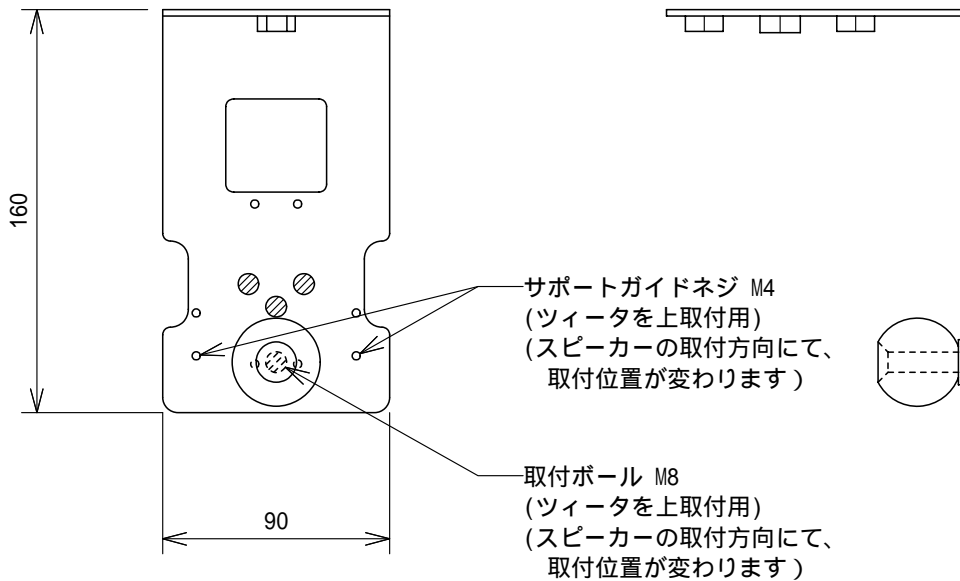

仕様

寸法	90(W) × 160(H) × 118(D)mm (1個)
重量	約600g (1個)
パッケージ内容 (1箱に2セット同梱)	Lアダプター：2個、M8ボルト：2本、取付ボール：2個、ボール取付スペーサー：2枚、 M8ワッシャー：2枚、M8ナット（ナイロンロック付）：2個、M4ネジ：4枚、 M4ワッシャー：4枚、六角棒レンチ：1個、M6セムスネジ：4本

注) ツィータを下(正面むかって)で取り付ける場合(マイクスタンド取付時)は安全ワイヤー用サポートポイントは使用できません。

(ネジ類は省略しております)

(単位：mm)

NOTE			TITLE			
			JBL			
			CONTROL25/25T専用L字金具			
			CTLB-25			
図面サイズ	SCALE	DATE	DESIGN	DRAWN	CHECK	DRAWING NO.
A4	1/3	'00.11.				