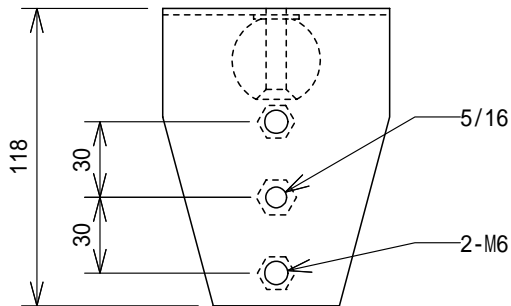

仕様

寸法	90(W) × 160(H) × 118(D)mm (1個)
重量	約600g (1個)
パッケージ内容 (1箱に2セット同梱)	Lアダプター：2個、M8ボルト：2本、取付ボール：2個、ボール取付スペーサー：2枚、 M8ワッシャー：2枚、M8ナット（ナイロンロック付）：2個、M4ネジ：4枚、 M4ワッシャー：4枚、六角棒レンチ：1個、M6セムスネジ：4本

注) ツィータを下(正面むかって)で取り付ける場合(マイクスタンド取付時)は安全ワイヤー用サポートポイントは使用できません。

(ネジ類は省略しております)

(単位：mm)

NOTE			TITLE			
			JBL			
			CONTROL25/25T専用L字金具			
			CTLB-25			
図面サイズ	SCALE	DATE	DESIGN	DRAWN	CHECK	DRAWING NO.
A4	1/3	'00.11.				