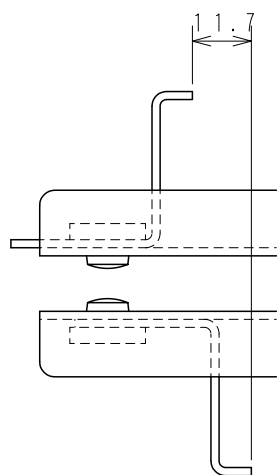

可動範囲

参考図

図名	CTMA1 全体図
品番	CTMA1
材質	---
規格	---
用紙	A 4
尺度	2 / 3
その他	---
品名	CTMA-1 Control1PRO用差込式取付アダプター