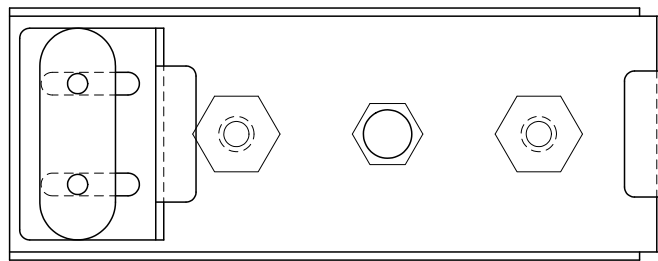

可動範囲

参考図

図名	CTMA1 全体図
品番	CTMA1
材質	---
規格	---
用紙	A 4
尺度	2 / 3
その他	---
品名	CTMA-1 Control1PRO用差込式取付アダプター