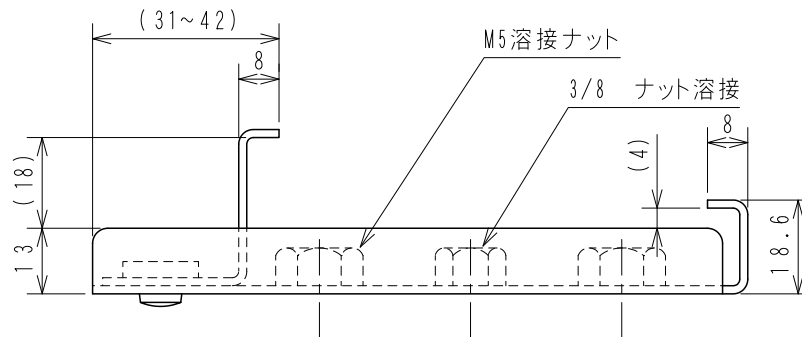

可動範囲

参考図

図名	CTMA1 全体図
品番	CTMA1
材質	---
規格	---
用紙	A 4
尺度	2 / 3
その他	---
品名	CTMA-1 Control1PRO用差込式取付アダプター