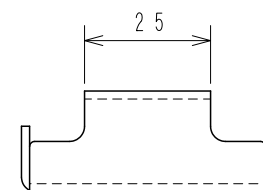

可動範囲

参考図

図名	CTMA1 全体図
品番	CTMA1
材質	---
規格	---
用紙	A 4
尺度	2 / 3
その他	---
品名	CTMA-1 Control1PRO用差込式取付アダプター