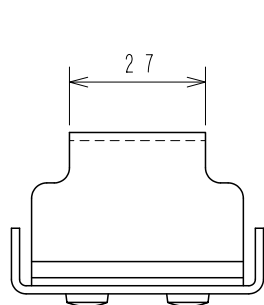

可動範囲

参考図

図名	CTMA1 全体図
品番	CTMA1
材質	---
規格	---
用紙	A 4
尺度	2 / 3
その他	---
品名	CTMA-1 Control1PRO用差込式取付アダプター