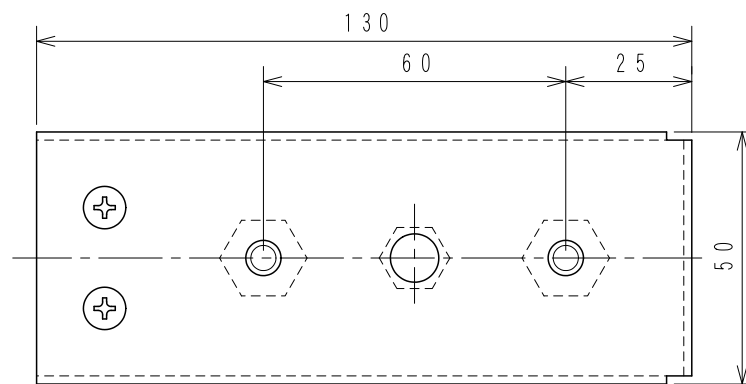

可動範囲

参考図

図名	CTMA1 全体図
品番	CTMA1
材質	---
規格	---
用紙	A 4
尺度	2 / 3
その他	---
品名	CTMA-1 Control1PRO用差込式取付アダプター