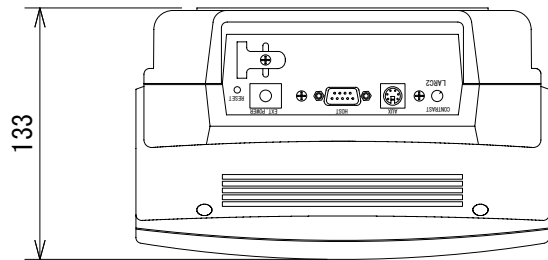

仕様

型式	リモートコントローラ
ディスプレイ	解像度 640×240ピクセル
	表示色数 256色
メータ	8系統3セグメントLED
フェーダ	8系統60mmタッチセンサー付フェーダ
寸法	218 (W) × 133 (H) × 317 (D) mm
重量	1.7kg

(単位 : mm)

仕様および外観は予告なく変更されることがありますので、ご了承ください。

NOTE			TITLE			
			Lexicon			
			リモートコントローラ			
			LARC 2			
図面サイズ	SCALE	DATE	DESIGN	DRAWN	CHECK	DRAWING NO.
A4	1/4	'06.01.		T. Ohtake	Y. Ishii	