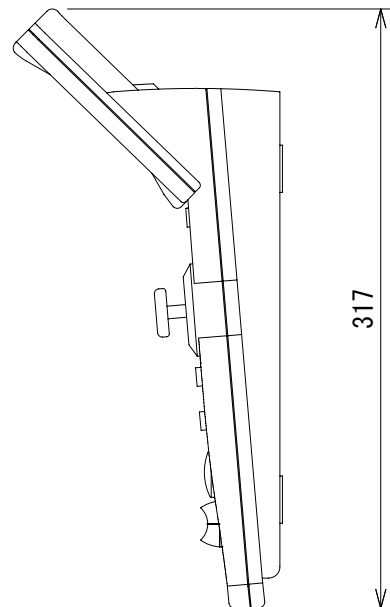

仕様

型式	リモートコントローラ
ディスプレイ	解像度 640×240ピクセル
	表示色数 256色
メータ	8系統3セグメントLED
フェーダ	8系統60mmタッチセンサー付フェーダ
寸法	218 (W) × 133 (H) × 317 (D) mm
重量	1.7kg

(単位 : mm)

仕様および外観は予告なく変更されることがありますので、ご了承ください。

NOTE			TITLE			
			Lexicon			
			リモートコントローラ			
			LARC 2			
図面サイズ	SCALE	DATE	DESIGN	DRAWN	CHECK	DRAWING NO.
A4	1/4	'06.01.		T. Ohtake	Y. Ishii	