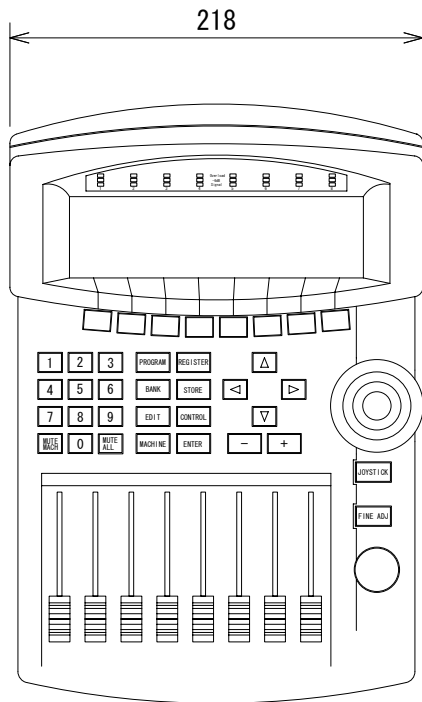

仕様

型式	リモートコントローラ
ディスプレイ	解像度 640×240ピクセル
	表示色数 256色
メータ	8系統3セグメントLED
フェーダ	8系統60mmタッチセンサー付フェーダ
寸法	218 (W) × 133 (H) × 317 (D) mm
重量	1.7kg

(単位 : mm)

仕様および外観は予告なく変更されることがありますので、ご了承ください。

NOTE			TITLE			
			Lexicon			
			リモートコントローラ			
			LARC 2			
図面サイズ	SCALE	DATE	DESIGN	DRAWN	CHECK	DRAWING NO.
A4	1/4	'06.01.		T. Ohtake	Y. Ishii	