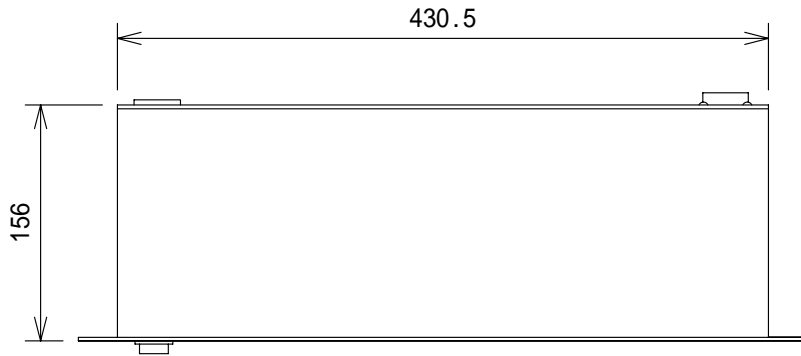

仕様

寸法	482.5(W) × 89(H) × 156(D)mm
重量	約3kg

(単位 : mm)

NOTE			TITLE			
			Soundcraft			
			RM1d専用電源			
			DPS-1			
図面サイズ	SCALE	DATE	DESIGN	DRAWN	CHECK	DRAWING NO.
A4	1/5	'01.08.				