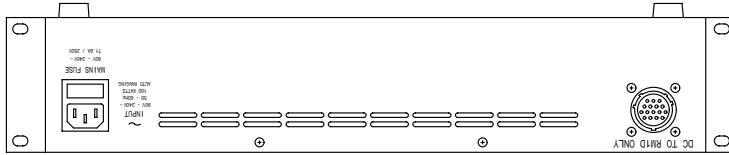

仕様

寸法	482.5(W) × 89(H) × 156(D)mm
重量	約3kg

(単位 : mm)

NOTE			TITLE			
			Soundcraft			
			RM1d専用電源			
			DPS-1			
図面サイズ	SCALE	DATE	DESIGN	DRAWN	CHECK	DRAWING NO.
A4	1/5	'01.08.				