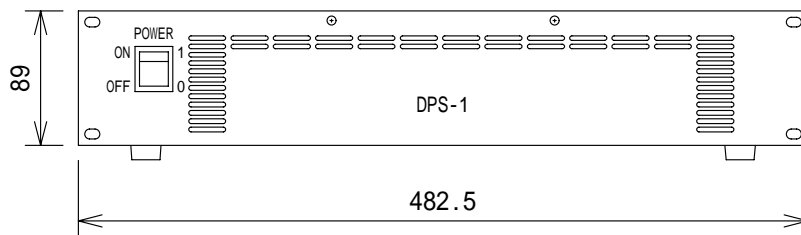

仕様

寸法	482.5(W) × 89(H) × 156(D)mm
重量	約3kg

(単位 : mm)

NOTE			TITLE			
			Soundcraft			
			RM1d専用電源			
			DPS-1			
図面サイズ	SCALE	DATE	DESIGN	DRAWN	CHECK	DRAWING NO.
A4	1/5	'01.08.				