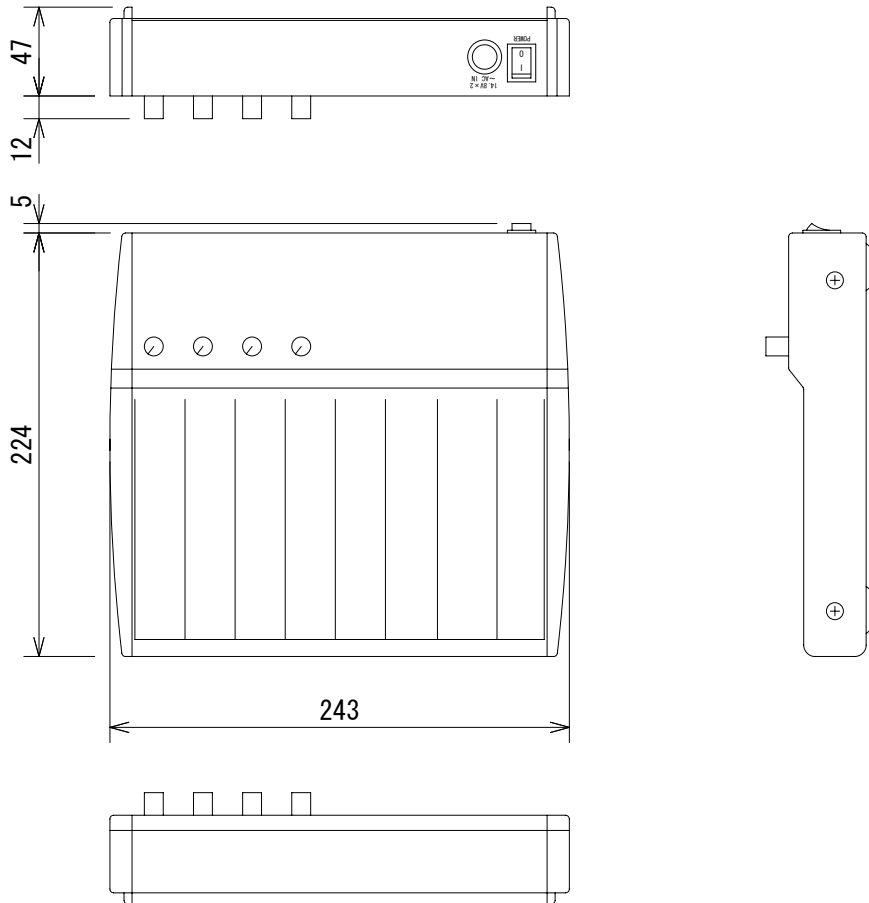

仕様

周波数特性	20Hz~20kHz (±1.5dB)
マイク等価入力ノイズ	マイク等価入力ノイズ : -128.5dBm AUX, Mix, Master (@0dB, ユニティゲイン) : -85dB以下
THD+N	0.005%以下 (+10dBu)
最大信号レベル	マイク入力 : +10dBu ライン入力 : +22dBu ステレオ入力 : +20dBu ミックス出力 : +25dBu ヘッドホン出力 (32Ω) : 300mW
インピーダンス	マイク入力 : 2kΩ ライン入力 : 18kΩ ステレオ入力 : 20kΩ 出力 : 150Ω
イコライザ	ハイパスフィルター : 100Hz@12dB/oct HF : 12kHz, ±15dB, シェルピング MF : 1kHz, ±15dB, シェルピング LF : 80Hz, ±15dB, シェルピング Q : 0.7
電源	AC100V, 50/60Hz
寸法	243 (W) × 47 (H) × 224 (D) mm (突起部含まず)
重量	約1.7kg

(単位 : mm)

仕様および外観は予告なく変更されることがありますので、ご了承ください。

NOTE			TITLE			
			Soundcraft コンパクトミキサー Notepad 124FX			
PAPER SIZE	SCALE	DATE	DESIGN	DRAWN	CHECK	DRAWING NO.
A4	1/4	'10.07.		T. Ootake		