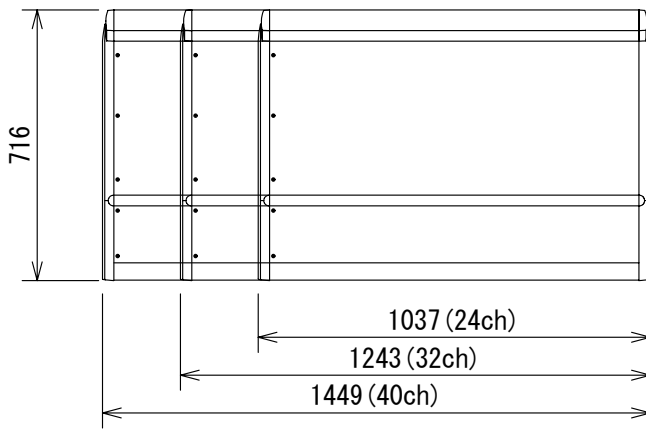

仕様

入力チャンネル	24/32/40
ステレオ入力	2
イコライザ	4バンド(モノモジュールのみ: HMF/LMF周波数可変)
フィルタ(モノモジュールのみ)	HPF(周波数可変)
メイン出力	MIX L/R、MONO
グループ出力	8
AUX出力	8
マトリクス出力	11×2
ミュートグループ	8
スナップショット	128
MIDIコントロール	あり
ステレオリターン	4
寸法	24ch: 1037(W) × 255(H) × 716(D)mm(突起部含まず) 32ch: 1243(W) × 255(H) × 716(D)mm(突起部含まず) 40ch: 1449(W) × 255(H) × 716(D)mm(突起部含まず)
重量	24ch: 約31kg 32ch: 約40kg 40ch: 約48kg

(単位 : mm)

仕様および外観は予告なく変更されることがありますので、ご了承ください。

NOTE			TITLE			
			Soundcraft Series TWO			
PAPER SIZE	SCALE	DATE	DESIGN	DRAWN	CHECK	DRAWING NO.
A4	1/20	'03.09.		N. Sasaki		