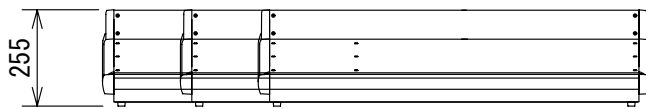

仕様

入力チャンネル	24/32/40
ステレオ入力	2
イコライザ	4バンド(モノモジュールのみ: HMF/LMF周波数可変)
フィルタ(モノモジュールのみ)	HPF(周波数可変)
メイン出力	MIX L/R、MONO
グループ出力	8
AUX出力	8
マトリクス出力	11×2
ミュートグループ	8
スナップショット	128
MIDIコントロール	あり
ステレオリターン	4
寸法	24ch: 1037(W) × 255(H) × 716(D)mm(突起部含まず) 32ch: 1243(W) × 255(H) × 716(D)mm(突起部含まず) 40ch: 1449(W) × 255(H) × 716(D)mm(突起部含まず)
重量	24ch: 約31kg 32ch: 約40kg 40ch: 約48kg

(単位 : mm)

仕様および外観は予告なく変更されることがありますので、ご了承ください。

NOTE			TITLE			
			Soundcraft Series TWO			
PAPER SIZE	SCALE	DATE	DESIGN	DRAWN	CHECK	DRAWING NO.
A4	1/20	'03.09.		N. Sasaki		