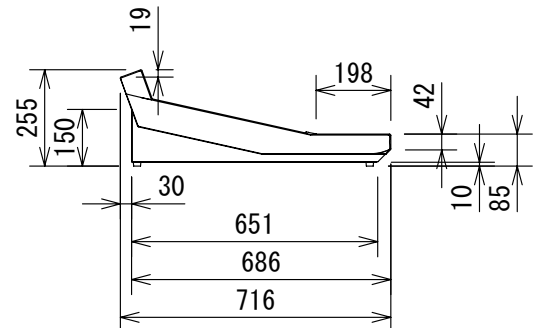

仕様

入力チャンネル	24/32/40
ステレオ入力	2
イコライザ	4バンド(モノモジュールのみ: HMF/LMF周波数可変)
フィルタ(モノモジュールのみ)	HPF(周波数可変)
メイン出力	MIX L/R、MONO
グループ出力	8
AUX出力	8
マトリクス出力	11×2
ミュートグループ	8
スナップショット	128
MIDIコントロール	あり
ステレオリターン	4
寸法	24ch: 1037(W) × 255(H) × 716(D)mm(突起部含まず) 32ch: 1243(W) × 255(H) × 716(D)mm(突起部含まず) 40ch: 1449(W) × 255(H) × 716(D)mm(突起部含まず)
重量	24ch: 約31kg 32ch: 約40kg 40ch: 約48kg

(単位 : mm)

仕様および外観は予告なく変更されることがありますので、ご了承ください。

NOTE			TITLE			
			Soundcraft Series TWO			
PAPER SIZE	SCALE	DATE	DESIGN	DRAWN	CHECK	DRAWING NO.
A4	1/20	'03.09.		N. Sasaki		