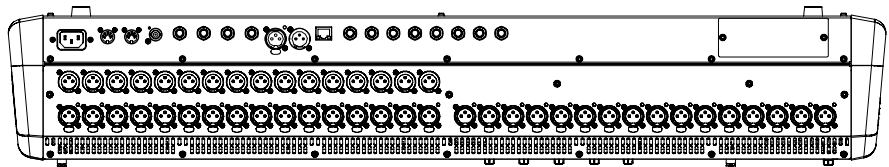

仕様

入出力系統	マイク/ライン入力 : 32 (XLR)
	ステレオライン入力 : 2ペア (フォーン)
	デジタル入力 : 1ペア (AES/EBU)
	バス出力 : 16 (XLR)
	デジタル出力 : 1ペア (AES/EBU)
	インサートセンド/リターン : 4 (フォーン)
	拡張スロット : 1
バス系統	AUXバス : 14
	マスターバス : LCRorLR
	マトリックスバス : 最大4系統
	FXバスステレオ : 4系統
	ミュートグループ : 4
音響性能	周波数特性マイクライン入力~ライン出力 : 20Hz~20kHz (+0/-1dB)
	ステレオ入力~マスター出力 : 20Hz~20kHz (±0.5dB)
	THD+Nマイク入力~バス出力 : 0.008% (10Hz~22kHz、@1kHz)
	ステレオ入力~マスター出力 : 0.005% (10Hz~22kHz、@1kHz)
	マイク入力インピーダンス : 6.8kΩ
	ライン入力インピーダンス : 10kΩ以上
	ライン出力インピーダンス : 75Ω以下
	最大信号レベルマイク入力 : +26dBu
	ステレオ入力、リターン : +22dBu
	バス出力 : +22dBu
	定格レベル : 0dBu (-22dBFS)
	同送信号除去比マイク入力 : 80dB@1kHz
	レイテンシーマイク入力~バス出力 : 1ms以下、@48kHz
マイク等価入力ノイズ : (22Hz~22kHz、アンウエイト)-126dBu以下 (150Ωソース)	
サンプリングレート : 48kHz、40bitフローティングポイント演算	
電源	AC100V、50/60Hz
消費電力	200W
寸法	929 (W) × 163 (H) × 510 (D) mm (突起部含まず)
重量	19.2Kg

仕様および外観は予告なく変更されることがありますので、ご了承ください。

NOTE			TITLE			
			Soundcraft			
			DIGITAL LIVE SOUND CONSOLE			
			Si Compact 32			
PAPER SIZE	SCALE	DATE	DESIGN	DRAWN	CHECK	DRAWING NO.
A4	1/8	'11.07.		T. Ootake		