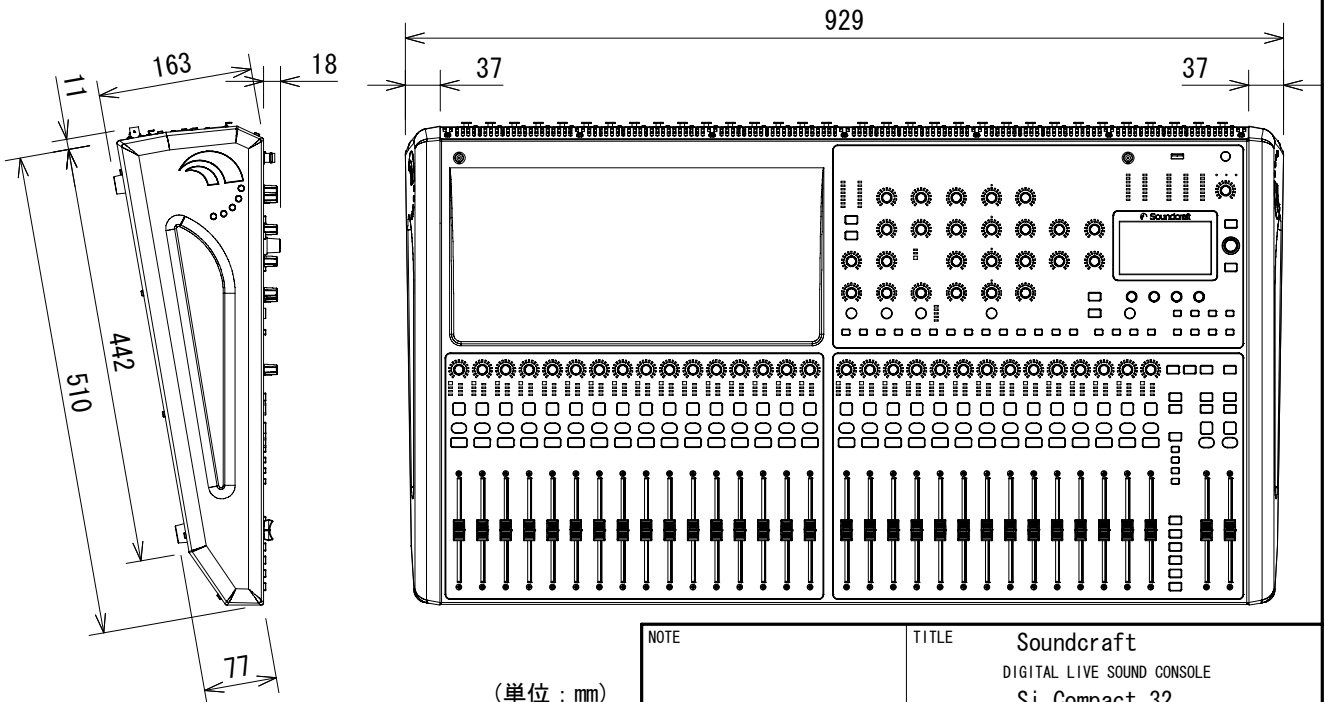

仕様

入出力系統	マイク/ライン入力 : 32 (XLR)
	ステレオライン入力 : 2ペア (フォーン)
	デジタル入力 : 1ペア (AES/EBU)
	バス出力 : 16 (XLR)
	デジタル出力 : 1ペア (AES/EBU)
	インサートセンド/リターン : 4 (フォーン)
	拡張スロット : 1
バス系統	AUXバス : 14
	マスターバス : LCRorLR
	マトリックスバス : 最大4系統
	FXバスステレオ : 4系統
	ミュートグループ : 4
音響性能	周波数特性マイクライン入力~ライン出力 : 20Hz~20kHz (+0/-1dB)
	ステレオ入力~マスター出力 : 20Hz~20kHz (±0.5dB)
	THD+Nマイク入力~バス出力 : 0.008% (10Hz~22kHz、@1kHz)
	ステレオ入力~マスター出力 : 0.005% (10Hz~22kHz、@1kHz)
	マイク入力インピーダンス : 6.8kΩ
	ライン入力インピーダンス : 10kΩ以上
	ライン出力インピーダンス : 75Ω以下
	最大信号レベルマイク入力 : +26dBu
	ステレオ入力、リターン : +22dBu
	バス出力 : +22dBu
	定格レベル : 0dBu (-22dBFS)
	同送信号除去比マイク入力 : 80dB@1kHz
	レイテンシーマイク入力~バス出力 : 1ms以下、@48kHz
マイク等価入力ノイズ : (22Hz~22kHz、アンウエイト)-126dBu以下 (150Ωソース)	
サンプリングレート : 48kHz、40bitフローティングポイント演算	
電源	AC100V、50/60Hz
消費電力	200W
寸法	929 (W) × 163 (H) × 510 (D) mm (突起部含まず)
重量	19.2Kg

仕様および外観は予告なく変更されることがありますので、ご了承ください。

NOTE			TITLE			
			Soundcraft			
			DIGITAL LIVE SOUND CONSOLE			
			Si Compact 32			
PAPER SIZE	SCALE	DATE	DESIGN	DRAWN	CHECK	DRAWING NO.
A4	1/8	'11.07.		T. Ootake		