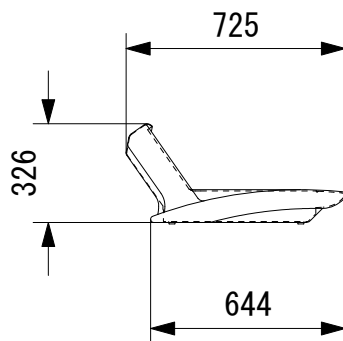

## 仕様

フェーダー	44 x 100mm (タッチセンシティブ、モーターライズド)
スクリーン	4 x Vistonics™ II タッチスクリーン
プロセッシングチャンネル	64ミックスチャンネル (S-core DSPカード増設で最大96チャンネル)
バス	32 (Aux / グループ / マトリクス【最大16】) + LCR
VCA	16
グラフィックイコライザー	35 x 30バンド(ゲイン +/- 12dB)
エフェクター	8 (Lexicon)
寸法	1447mm (W) x 725mm (D) x 326mm (H)
質量	63Kg
電源電圧	90V-264V, 47-63Hz
消費電力	165W
オプション	スクリプトトレイ

(単位 : mm)

仕様および外観は予告なく変更されることがありますので、ご了承ください。

NOTE			TITLE			
			Soundcraft Vi 4 Control Surface			
図面サイズ	SCALE	DATE	DESIGN	DRAWN	CHECK	DRAWING NO.
A4	1/25	'12.07.				