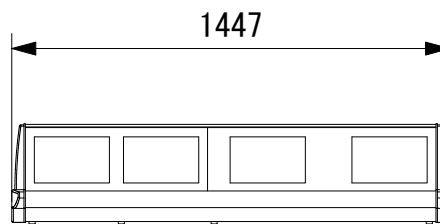

## 仕様

フェーダー	44 x 100mm (タッチセンシティブ、モーターライズド)
スクリーン	4 x Vistonics™ II タッチスクリーン
プロセッシングチャンネル	64ミックスチャンネル (S-core DSPカード増設で最大96チャンネル)
バス	32 (Aux / グループ / マトリクス【最大16】) + LCR
VCA	16
グラフィックイコライザー	35 x 30バンド(ゲイン +/- 12dB)
エフェクター	8 (Lexicon)
寸法	1447mm (W) x 725mm (D) x 326mm (H)
質量	63Kg
電源電圧	90V-264V, 47-63Hz
消費電力	165W
オプション	スクリプトトレイ

(単位 : mm)

仕様および外観は予告なく変更されることがありますので、ご了承ください。

NOTE			TITLE			
			Soundcraft Vi 4 Control Surface			
図面サイズ	SCALE	DATE	DESIGN	DRAWN	CHECK	DRAWING NO.
A4	1/25	'12.07.				