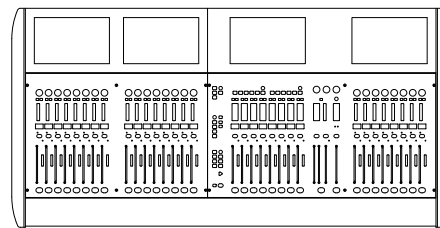

## 仕様

フェーダー	44 x 100mm (タッチセンシティブ、モーターライズド)
スクリーン	4 x Vistonics™ II タッチスクリーン
プロセッシングチャンネル	64ミックスチャンネル (S-core DSPカード増設で最大96チャンネル)
バス	32 (Aux / グループ / マトリクス【最大16】) + LCR
VCA	16
グラフィックイコライザー	35 x 30バンド(ゲイン +/- 12dB)
エフェクター	8 (Lexicon)
寸法	1447mm (W) x 725mm (D) x 326mm (H)
質量	63Kg
電源電圧	90V-264V, 47-63Hz
消費電力	165W
オプション	スクリプトトレイ

(単位 : mm)

仕様および外観は予告なく変更されることがありますので、ご了承ください。

NOTE			TITLE			
			Soundcraft Vi 4 Control Surface			
図面サイズ	SCALE	DATE	DESIGN	DRAWN	CHECK	DRAWING NO.
A4	1/25	'12.07.				