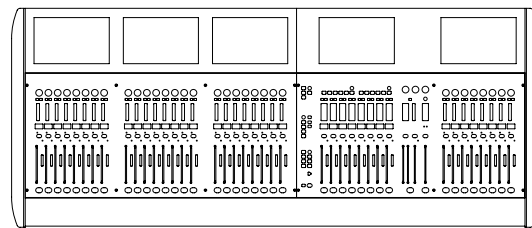

## 仕様

フェーダー	44 x 100mm (タッチセンシティブ、モーターライズド)
スクリーン	5 x Vistonics™ II タッチスクリーン
プロセッシングチャンネル	64ミックスチャンネル (S-core DSPカード増設で最大96チャンネル)
バス	32 (Aux / グループ / マトリクス【最大16】) + LCR
VCA	16
グラフィックイコライザー	35 x 30バンド(ゲイン +/- 12dB)
エフェクター	8 (Lexicon)
寸法	1742mm (W) x 725mm (D) x 326mm (H)
質量	63Kg (97Kg ケース収納時)
電源電圧	90V-264V, 47-63Hz
消費電力	165W
オプション	スクリプトトレイ

(単位 : mm)

仕様および外観は予告なく変更されることがありますので、ご了承ください。

NOTE			TITLE			
			Soundcraft Vi6 Control Surface			
図面サイズ	SCALE	DATE	DESIGN	DRAWN	CHECK	DRAWING NO.
A4	1/25	'10.05.				