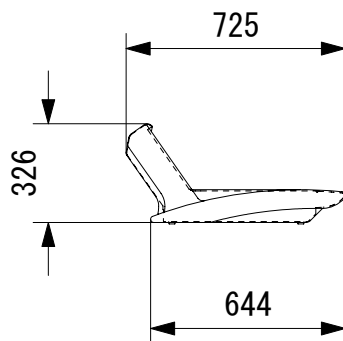

## 仕様

フェーダー	44 x 100mm (タッチセンシティブ、モーターライズド)
スクリーン	5 x Vistonics™ II タッチスクリーン
プロセッシングチャンネル	64ミックスチャンネル (S-core DSPカード増設で最大96チャンネル)
バス	32 (Aux / グループ / マトリクス【最大16】) + LCR
VCA	16
グラフィックイコライザー	35 x 30バンド(ゲイン +/- 12dB)
エフェクター	8 (Lexicon)
寸法	1742mm (W) x 725mm (D) x 326mm (H)
質量	63Kg (97Kg ケース収納時)
電源電圧	90V-264V, 47-63Hz
消費電力	165W
オプション	スクリプトトレイ

(単位 : mm)

仕様および外観は予告なく変更されることがありますので、ご了承ください。

NOTE			TITLE			
			Soundcraft Vi6 Control Surface			
図面サイズ	SCALE	DATE	DESIGN	DRAWN	CHECK	DRAWING NO.
A4	1/25	'10.05.				